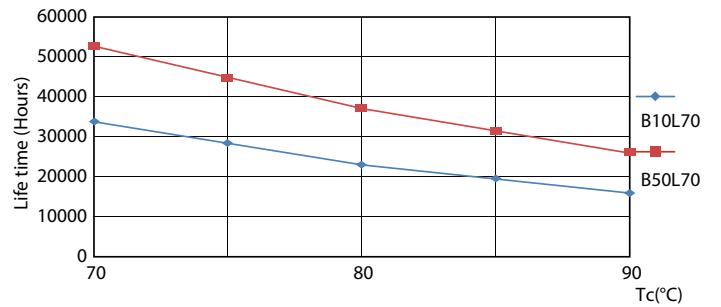

Product gegevens

Algemene informatie	
Lampvoet	G5 [G5]
Conform EU RoHS-richtlijn	Ja
Nominale levensduur (nom.)	50000 h
Schakelcyclus	200000
Meetreferentie van lichtstroom	Sphere

Eisen aan armatuurontwerp	
Kleurcode	840 [CCT of 4000K (841)]
Bundelhoek (nom.)	200 °
Lichtstroom (nom.)	3000 lm
Kleuraanduiding	Koel Wit (CW)
Gecorreleerde kleurtemperatuur (nom.)	4000 K
Lichtrendement (gespec.) (nom.)	150 lm/W
Kleurconsistentie	<6
Kleurweergave-index (nom.)	80
LLMF bij einde nominale levensduur (nom.)	70 %

Mechanische eigenschappen en behuizing

Lampafwerking	Mat
Lampmateriaal	Glas
Productlengte	1500 mm
Lampvorm	Buis, dubbelkneeps

Goedkeuring en toepassing

Energie-efficiëntieklasse	D
Energiebesparend product	Yes
Goedkeuringsmerktekens	RoHS compliance CE-markering KEMA Keur-certificaat
Energieverbruik kWh/1.000 uur	20 kWh

LEDtube MAS 8W G5 1000lm

MASTER LEDtube Mains T5

Fotometrische gegevens

© 2022 Philips Lighting B.V. Page 11 of 11

LEDtube MAS 20W G5 3000lm 840

Levensduur

Life Expectancy Diagram

LEDtube MAS 1 26W 50K LifetimeVsTc-LED