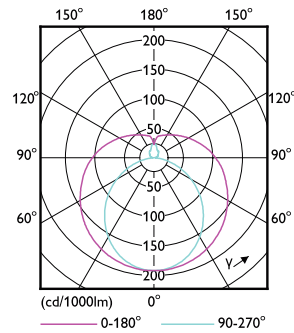

Mechanische eigenschappen en behuizing

Lampafwerking	Mat
Lampmateriaal	Glas
Productlengte	1500 mm
Lampvorm	Buis, dubbelkneeps

Goedkeuring en toepassing

Energie-efficiëntieklasse	D
Energiebesparend product	Yes
Goedkeuringsmerktekens	RoHS compliance CE-markering KEMA Keur-certificaat
Energieverbruik kWh/1.000 uur	20 kWh

Maatschets

MASTER LEDtube 1500mm HE 20W 840 T5 EU

Product	D1	D2	A1	A2	A3
MASTER LEDtube 1500mm HE 20W 840 T5 EU	15,8 mm	19 mm	1449 mm	1454,9 mm	1463,2 mm

Fotometrische gegevens

LEDtube MAS 16,5W G5 2500lm 840

LEDtube MAS 8W G5 1000lm

MASTER LEDtube Mains T5

Fotometrische gegevens

© 2022 Philips Lighting B.V. Page 11 of 11

LEDtube MAS 20W G5 3000lm 840

Levensduur

Life Expectancy Diagram

LEDtube MAS 1 26W 50K LifetimeVsTc-LED