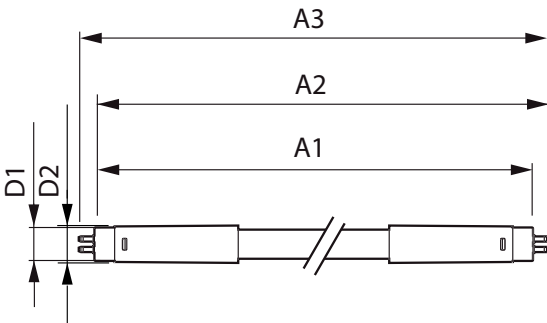

Product gegevens

Algemene informatie	
Lampvoet	G5 [G5]
Conform EU RoHS-richtlijn	Ja
Nominale levensduur (nom.)	50000 h
Schakelcyclus	200000
Meetreferentie van lichtstroom	Sphere

Eisen aan armatuurontwerp	
Kleurcode	840 [CCT of 4000K (841)]
Bundelhoek (nom.)	200 °
Lichtstroom (nom.)	3000 lm
Kleuraanduiding	Koel Wit (CW)
Gecorreleerde kleurtemperatuur (nom.)	4000 K
Lichtrendement (gespec.) (nom.)	150 lm/W
Kleurconsistentie	<6
Kleurweergave-index (nom.)	80
LLMF bij einde nominale levensduur (nom.)	70 %

Mechanische eigenschappen en behuizing

Lampafwerking	Mat
Lampmateriaal	Glas
Productlengte	1500 mm
Lampvorm	Buis, dubbelkneeps

Goedkeuring en toepassing

Energie-efficiëntieklasse	D
Energiebesparend product	Yes
Goedkeuringsmerktekens	RoHS compliance CE-markering KEMA Keur-certificaat
Energieverbruik kWh/1.000 uur	20 kWh

Maatschets

MASTER LEDtube 1500mm HE 20W 840 T5 EU

Product	D1	D2	A1	A2	A3
MASTER LEDtube 1500mm HE 20W 840 T5 EU	15,8 mm	19 mm	1449 mm	1454,9 mm	1463,2 mm

Fotometrische gegevens

LEDtube MAS 16,5W G5 2500lm 840