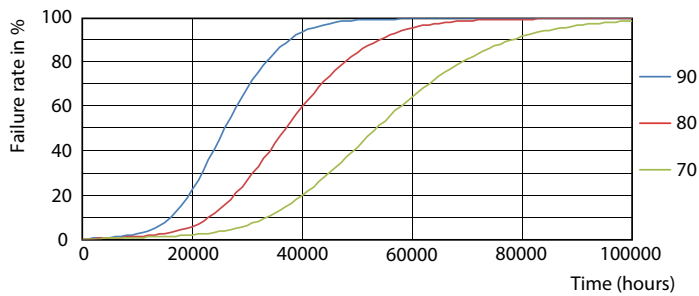

MASTER LEDtube Mains T5

Fotometrische gegevens

LEDtube MAS 16,5W G5 2500lm 865

Levensduur

Life Expectancy Diagram

LEDtube MAS 1 26W 50K LifetimeVsTc-LED

LEDtube MAS 1 26W 50K FailureRate-LED

LEDtube MAS G3 20W 50K LumenVsTc-LMP