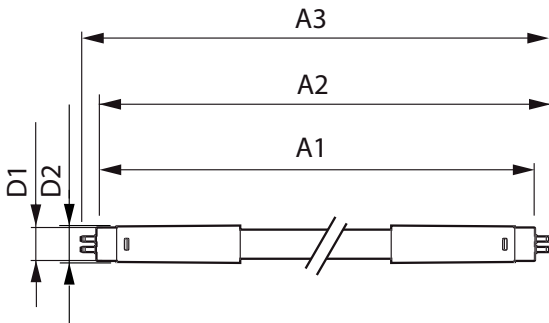

Product gegevens

Algemene informatie	
Lampvoet	G5 [G5]
Conform EU RoHS-richtlijn	Ja
Nominale levensduur (nom.)	50000 h
Schakelcyclus	200000
Meetreferentie van lichtstroom	Sphere

Eisen aan armatuurontwerp	
Kleurcode	865 [CCT of 6500K]
Bundelhoek (nom.)	200 °
Lichtstroom (nom.)	3000 lm
Kleuraanduiding	Koel Daglicht
Gecorreleerde kleurtemperatuur (nom.)	6500 K
Lichtrendement (gespec.) (nom.)	150 lm/W
Kleurconsistentie	<6
Kleurweergave-index (nom.)	80
LLMF bij einde nominale levensduur (nom.)	70 %

Temperatuur	
T-omgeving (max.)	45 °C
T-omgeving (min.)	-20 °C
T-opslag (max.)	65 °C
T-opslag (min.)	-40 °C
T-behuizing maximaal (nom.)	75 °C

MASTER LEDtube Mains T5

Regelsystemen en dimmers	
Dimbaar	Nee
Mechanische eigenschappen en behuizing	
Lampafwerking	Mat
Lampmateriaal	Glas
Productlengte	1500 mm
Lampvorm	Buis, dubbelkneeps
Goedkeuring en toepassing	
Energie-efficiëntieklasse	D
Energiebesparend product	Yes
Goedkeuringsmerktekens	RoHS compliance CE-markering KEMA Keur-certificaat
Energieverbruik kWh/1.000 uur	20 kWh

Maatschets

MASTER LEDtube 1500mm HE 20W 865 T5 EU

Product	D1	D2	A1	A2	A3
MASTER LEDtube 1500mm HE 20W 865 T5 EU	15,8 mm	19 mm	1449 mm	1454,9 mm	1463,2 mm

Fotometrische gegevens

LEDtube MAS 8W G5 1000lm

LEDtube MAS 20W G5 3000lm 865