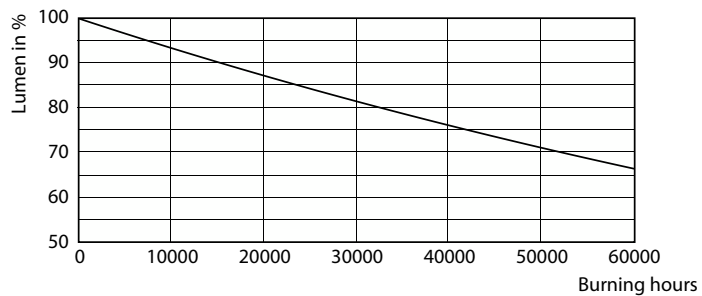

MASTER LEDtube Mains T5

Levensduur

Lumen Maintenance Diagram