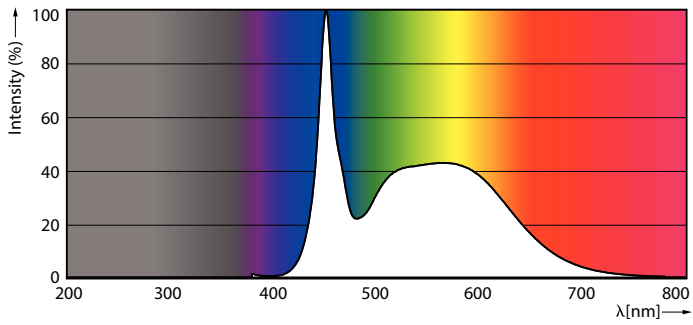

MASTER LEDtube Mains T5

Fotometrische gegevens

LEDtube MAS 16,5W G5 2500lm 865