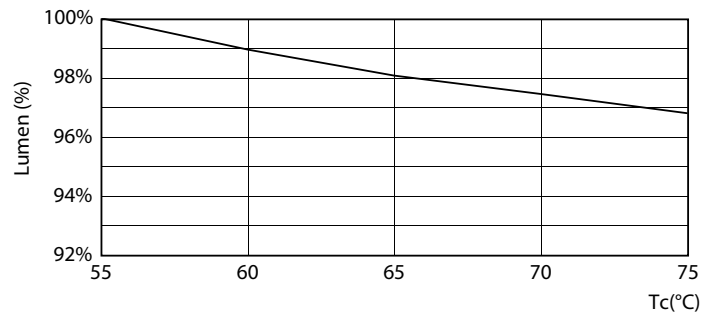

MASTER LEDtube Mains T5

Fotometrische gegevens

LEDtube MAS 16,5W G5 2500lm 865

Levensduur

Life Expectancy Diagram

LEDtube MAS 1 26W 50K LifetimeVsTc-LED

LEDtube MAS 1 26W 50K FailureRate-LED

LEDtube MAS G3 20W 50K LumenVsTc-LMP