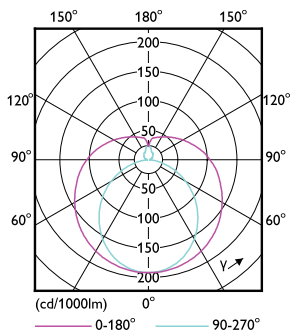

Temperatuur	
T-omgeving (max.)	45 °C
T-omgeving (min.)	-20 °C
T-opslag (max.)	65 °C
T-opslag (min.)	-40 °C
T-behuizing maximaal (nom.)	75 °C

MASTER LEDtube Mains T5

Regelsystemen en dimmers	
Dimbaar	Nee
Mechanische eigenschappen en behuizing	
Lampafwerking	Mat
Lampmateriaal	Glas
Productlengte	1500 mm
Lampvorm	Buis, dubbelkneeps
Goedkeuring en toepassing	
Energie-efficiëntieklasse	D
Energiebesparend product	Yes
Goedkeuringsmerktekens	RoHS compliance CE-markering KEMA Keur-certificaat
Energieverbruik kWh/1.000 uur	20 kWh

Maatschets

MASTER LEDtube 1500mm HE 20W 865 T5 EU

Product	D1	D2	A1	A2	A3
MASTER LEDtube 1500mm HE 20W 865 T5 EU	15,8 mm	19 mm	1449 mm	1454,9 mm	1463,2 mm

Fotometrische gegevens

LEDtube MAS 8W G5 1000lm

LEDtube MAS 20W G5 3000lm 865