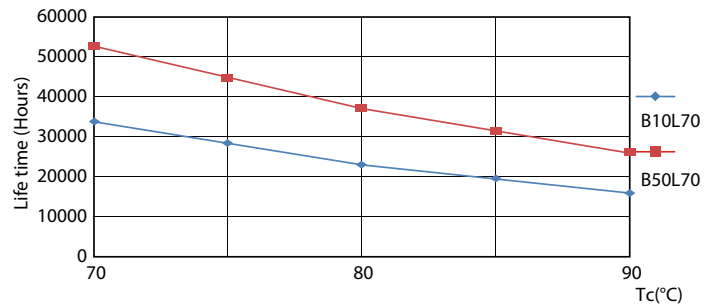

Product gegevens

Algemene informatie	
Lampvoet	G5 [G5]
Conform EU RoHS-richtlijn	Ja
Nominale levensduur (nom.)	50000 h
Schakelcyclus	200000
Meetreferentie van lichtstroom	Sphere

Eisen aan armatuurontwerp	
Kleurcode	865 [CCT of 6500K]
Bundelhoek (nom.)	200 °
Lichtstroom (nom.)	3000 lm
Kleuraanduiding	Koel Daglicht
Gecorreleerde kleurtemperatuur (nom.)	6500 K
Lichtrendement (gespec.) (nom.)	150 lm/W
Kleurconsistentie	<6
Kleurweergave-index (nom.)	80
LLMF bij einde nominale levensduur (nom.)	70 %

Temperatuur	
T-omgeving (max.)	45 °C
T-omgeving (min.)	-20 °C
T-opslag (max.)	65 °C
T-opslag (min.)	-40 °C
T-behuizing maximaal (nom.)	75 °C

MASTER LEDtube Mains T5

Regelsystemen en dimmers	
Dimbaar	Nee
Mechanische eigenschappen en behuizing	
Lampafwerking	Mat
Lampmateriaal	Glas
Productlengte	1500 mm
Lampvorm	Buis, dubbelkneeps
Goedkeuring en toepassing	
Energie-efficiëntieklasse	D
Energiebesparend product	Yes
Goedkeuringsmerktekens	RoHS compliance CE-markering KEMA Keur-certificaat
Energieverbruik kWh/1.000 uur	20 kWh

MASTER LEDtube Mains T5

Fotometrische gegevens

LEDtube MAS 16,5W G5 2500lm 865

Levensduur

Life Expectancy Diagram

LEDtube MAS 1 26W 50K LifetimeVsTc-LED

LEDtube MAS 1 26W 50K FailureRate-LED

LEDtube MAS G3 20W 50K LumenVsTc-LMP