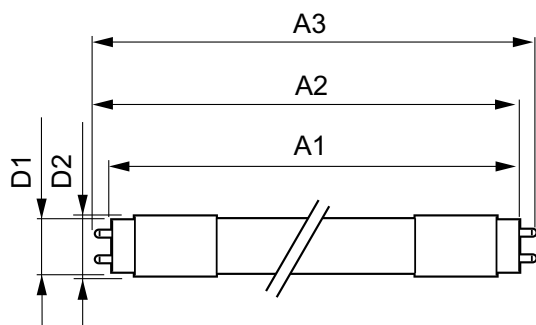

Product gegevens

Algemene informatie	
Lampvoet	G13 [Medium Bi-Pin Fluorescent]
Conform EU RoHS-richtlijn	Ja
Nominale levensduur (nom.)	60000 h
Schakelcyclus	50000
Meetreferentie van lichtstroom	Sphere
Eisen aan armatuurontwerp	
Kleurcode	830 [CCT of 3000K]
Bundelhoek (nom.)	190 °
Lichtstroom (nom.)	2300 lm
Kleuraanduiding	Wit (WH)
Gecorreleerde kleurtemperatuur (nom.)	3000 K
Lichtrendement (gespec.) (nom.)	148,00 lm/W
Kleurconsistentie	<6

Lampafwerking	Mat
Lampmateriaal	Glas
Productlengte	1200 mm
Lampvorm	Buis, dubbelkneeps

Goedkeuring en toepassing

Energie-efficiëntieklasse	D
Energiebesparend product	Yes
Goedkeuringsmerktokens	RoHS compliance TÜV CE-markering KEMA Keur-certificaat

Maatschets

MAS LEDtube VLE UN 1200mm UO 15.5W830 T8

Product	D1	D2	A1	A2	A3
MAS LEDtube VLE UN 1200mm UO 15.5W830 T8	26 mm	28 mm	1199 mm	1205 mm	1213 mm

Fotometrische gegevens

LEDtube MAS 1 15,5W G13 2300lm 830-POC