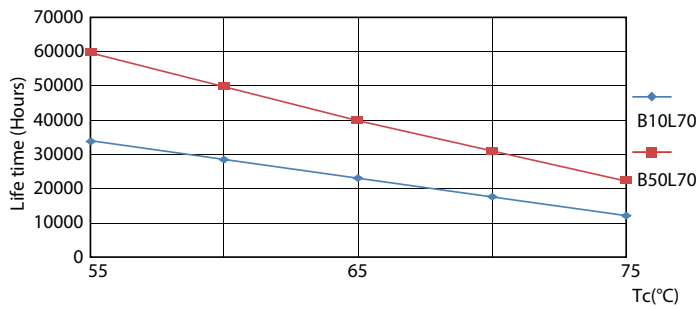

LEDtube MAS 1 15,5W 60K LifetimeVsTc-LED