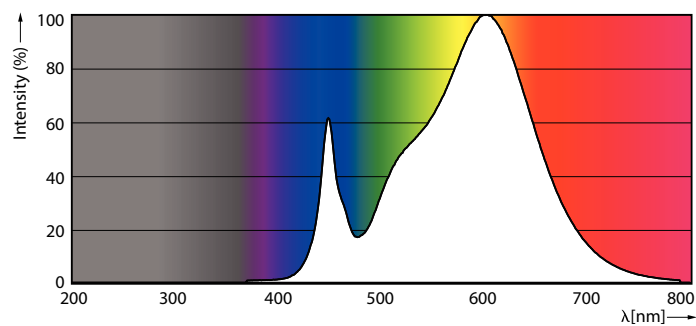

Fotometrische gegevens

LEDtube MAS 1 15,5W G13 2300lm 830-POC

LEDtube MAS 1 15,5W G13 2300lm 830-GUL