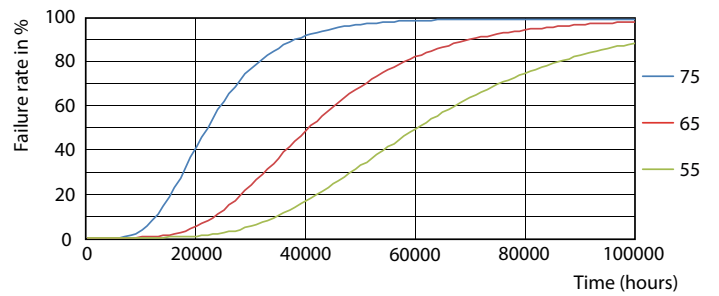

MASTER Value LEDtube Universal T8

Fotometrische gegevens

Levensduur

Lumen Maintenance Diagram