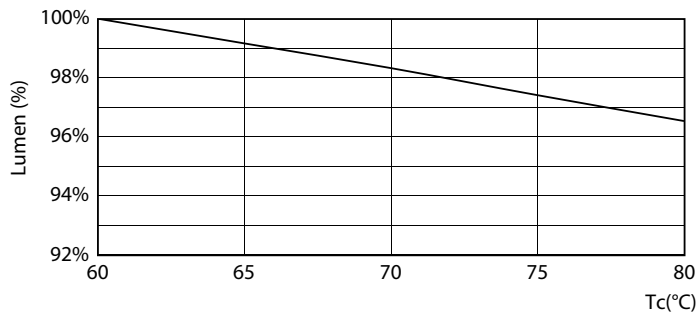

Levensduur

LEDtube MAS 1 15,5W 60K LumenVsTc-LMP