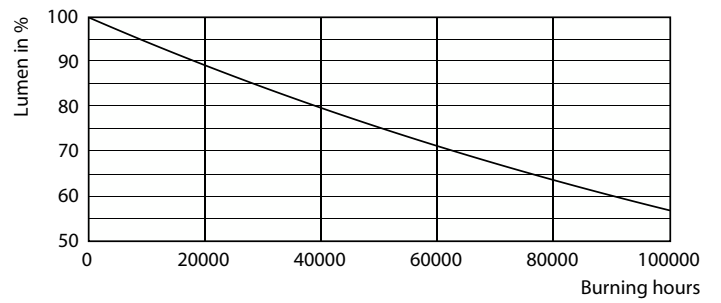

Kleurweergave-index (nom.)	80
LLMF bij einde nominale levensduur (nom.)	70 %

Bedrijfs- en elektrische gegevens	
Ingangsfrequentie	50 tot 60 Hz
Power (Rated) (Nom)	23 W
Lampstroom (nom.)	106 mA
Opstarttijd (nom.)	0,5 s
Opwarmtijd tot 60% lichtopbrengst (nom.)	0,5 s
Arbeidsfactor (nom.)	0,9
Spanning (nom.)	220-240 V

LEDtube MAS 1 23W G13 3400lm 830-GUL

MASTER Value LEDtube Universal T8

Fotometrische gegevens

LEDtube MAS 1 15,5W G13 2300lm-LDD

Levensduur

LEDtube MAS 1 23W 60K LumenVsTc-LMP

Lumen Maintenance Diagram

Life Expectancy Diagram