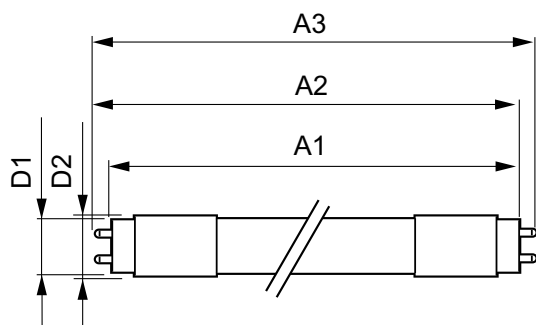

MASTER Value LEDtube Universal T8

T-omgeving (min.)	-20 °C
T-opslag (max.)	65 °C
T-opslag (min.)	-40 °C
T-behuizing maximaal (nom.)	60 °C

Regelsystemen en dimmers

Dimbaar	Nee

Mechanische eigenschappen en behuizing

Lampafwerking	Mat
Lampmateriaal	Glas
Productlengte	1500 mm
Lampvorm	Buis, dubbelkneeps

Goedkeuring en toepassing

Energie-efficiëntieklasse	D
Energiebesparend product	Yes
Goedkeuringsmerktokens	RoHS compliance TÜV CE-markering KEMA Keur-certificaat

Energieverbruik kWh/1.000 uur	23 kWh
EPREL-registratienummer	403661

Productgegevens

Volledige productcode	871951431674400
Productnaam voor bestelling	MAS LEDtube VLE UN 1500mm UO 23W830 T8
EAN/UPC - Product	8719514316744
Bestelcode	31674400
Lokale code	31674400
Numerator - Aantal per pak	1
Numerator - Dozen per buitendoos	10
SAP-materiaal	929002997302
Net Weight (Piece)	0,290 kg

Maatschets

MAS LEDtube VLE UN 1500mm UO 23W830 T8

Product	D1	D2	A1	A2	A3
MAS LEDtube VLE UN 1500mm UO 23W830 T8	26 mm	28 mm	1500 mm	1506 mm	1514 mm