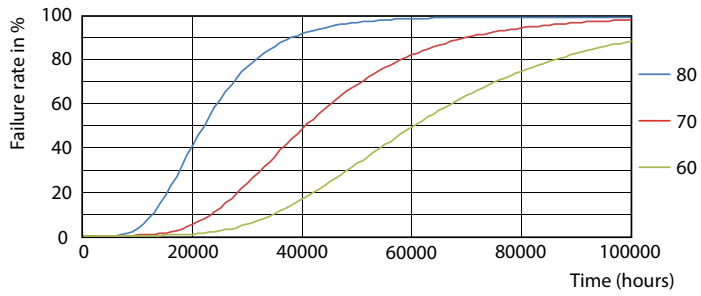

MASTER Value LEDtube Universal T8

Levensduur

LEDtube MAS 1 23W 60K FailureRate-LED