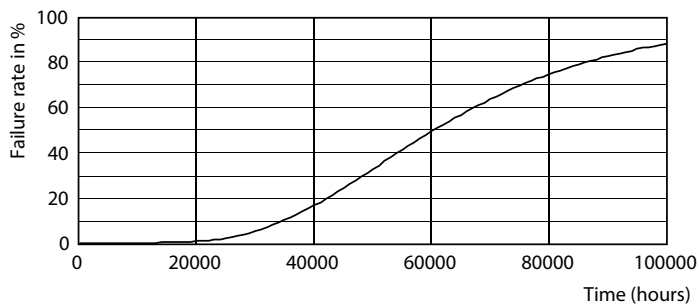

Life Expectancy Diagram