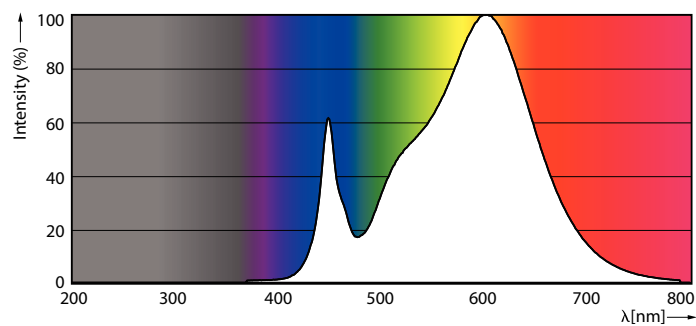

Fotometrische gegevens

LEDtube MAS 1 15,5W G13 2300lm 830-POC

LEDtube MAS 1 23W G13 3400lm 830-GUL