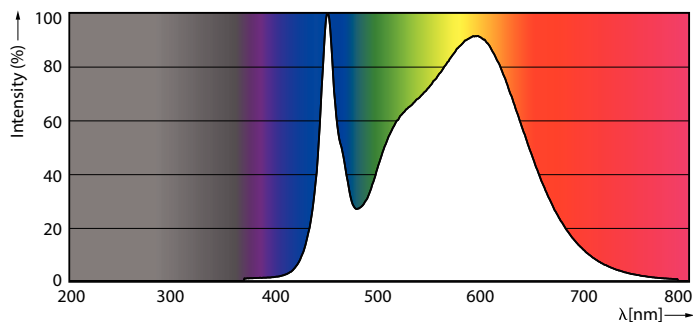

LEDtube MAS 1 15,5W G13 2500lm 840-POC