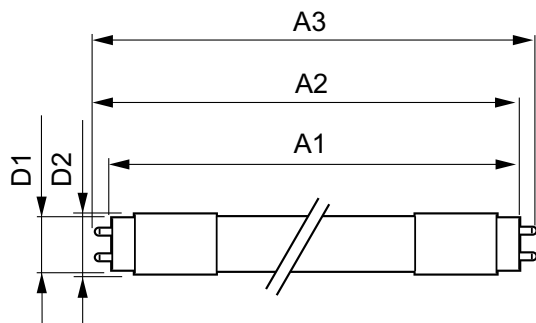

MASTER Value LEDtube Universal T8

T-omgeving (min.)	-20 °C
T-opslag (max.)	65 °C
T-opslag (min.)	-40 °C
T-behuizing maximaal (nom.)	60 °C

Regelsystemen en dimmers

Dimbaar	Nee

Mechanische eigenschappen en behuizing

Lampafwerking	Mat
Lampmateriaal	Glas
Productlengte	1500 mm
Lampvorm	Buis, dubbelkneeps

Goedkeuring en toepassing

Energie-efficiëntieklasse	C
Energiebesparend product	Yes
Goedkeuringsmerktokens	RoHS compliance TÜV CE-markering KEMA Keur-certificaat

Energieverbruik kWh/1.000 uur	23 kWh
EPREL-registratienummer	403662

Productgegevens

Volledige productcode	871951431676800
Productnaam voor bestelling	MAS LEDtube VLE UN 1500mm UO 23W840 T8
EAN/UPC - Product	8719514316768
Bestelcode	31676800
Lokale code	31676800
Numerator - Aantal per pak	1
Numerator - Dozen per buitendoos	10
SAP-materiaal	929002997402
Net Weight (Piece)	0,290 kg

Maatschets

MAS LEDtube VLE UN 1500mm UO 23W840 T8

Product	D1	D2	A1	A2	A3
MAS LEDtube VLE UN 1500mm UO 23W840 T8	26 mm	28 mm	1500 mm	1506 mm	1514 mm

Fotometrische gegevens

LEDtube MAS 1 23W G13 3700lm 840-GUL