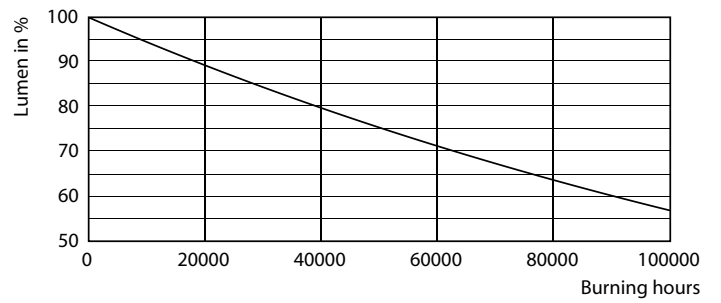

Kleurweergave-index (nom.)	80
LLMF bij einde nominale levensduur (nom.)	70 %

Bedrijfs- en elektrische gegevens	
Ingangsfrequentie	50 tot 60 Hz
Power (Rated) (Nom)	23 W
Lampstroom (nom.)	106 mA
Opstarttijd (nom.)	0,5 s
Opwarmtijd tot 60% lichtopbrengst (nom.)	0,5 s
Arbeidsfactor (nom.)	0,9
Spanning (nom.)	220-240 V

LEDtube MAS 1 15,5W G13 2500lm 840-POC

MASTER Value LEDtube Universal T8

Fotometrische gegevens

LEDtube MAS 1 15,5W G13 2300lm-LDD

Levensduur

LEDtube MAS 1 23W 60K LumenVsTc-LMP

Lumen Maintenance Diagram

Life Expectancy Diagram