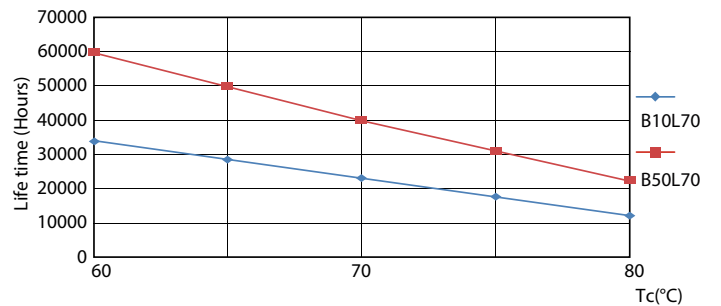

Kleurweergave-index (nom.)	80
LLMF bij einde nominale levensduur (nom.)	70 %

Bedrijfs- en elektrische gegevens	
Ingangsfrequentie	50 tot 60 Hz
Power (Rated) (Nom)	23 W
Lampstroom (nom.)	106 mA
Opstarttijd (nom.)	0,5 s
Opwarmtijd tot 60% lichtopbrengst (nom.)	0,5 s
Arbeidsfactor (nom.)	0,9
Spanning (nom.)	220-240 V

LEDtube MAS 1 15,5W G13 2500lm 840-POC

MASTER Value LEDtube Universal T8

Fotometrische gegevens

LEDtube MAS 1 15,5W G13 2300lm-LDD

Levensduur

LEDtube MAS 1 23W 60K LumenVsTc-LMP

Lumen Maintenance Diagram

Life Expectancy Diagram