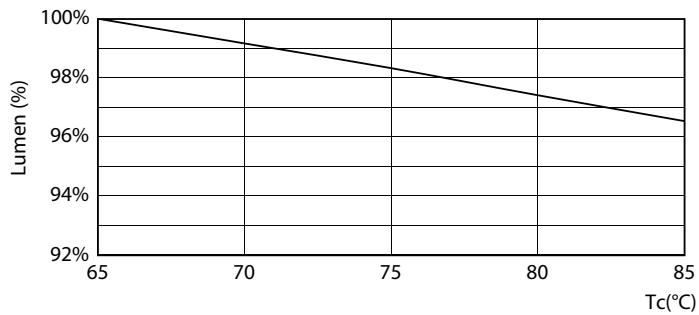

LEDtube MAS 1 15,5W G13 2500lm 840-POC

MASTER Value LEDtube Universal T8

Fotometrische gegevens

LEDtube MAS 1 15,5W G13 2300lm-LDD

Levensduur

LEDtube MAS 1 23W 60K LumenVsTc-LMP

Lumen Maintenance Diagram

Life Expectancy Diagram