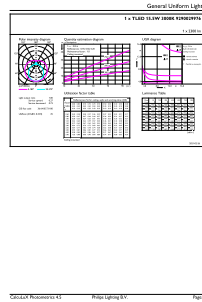

Maatschets

Product	D1	D2	A1	A2	A3
MASTER LEDtube VLE 1200mm UO 15.5W 830 T8	25,8 mm	28 mm	1198,2 mm	1205,3 mm	1212,4 mm

MASTER LEDtube VLE 1200mm UO 15.5W 830 T8

MASTER Value LEDtube T8

Fotometrische gegevens