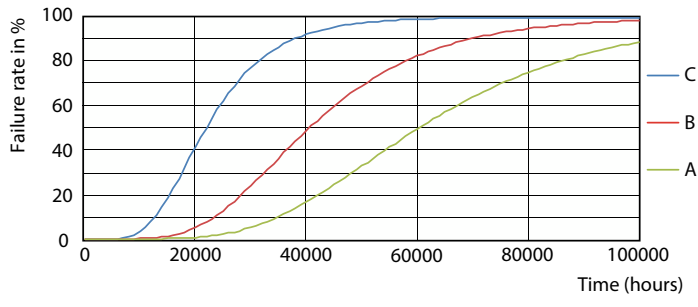

Levensduur

FailureRate