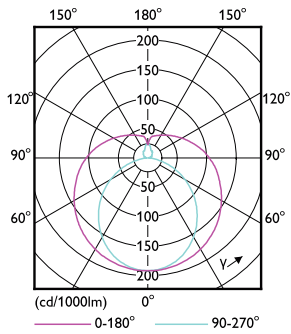

Kleuraanduiding	Wit (WH)
Gecorreleerde kleurtemperatuur (nom.)	3000 K
Lichtrendement (gespec.) (nom.)	148,00 lm/W
Kleurconsistentie	<6
Kleurweergave-index (nom.)	80
LLMF bij einde nominale levensduur (nom.)	70 %
Bedrijfs- en elektrische gegevens	
Ingangsfrequentie	50 tot 60 Hz
Power (Rated) (Nom)	15,5 W
Lampstroom (max.)	73 mA
Lampstroom (min.)	67 mA
Opstarttijd (nom.)	0,5 s

Maatschets

Product	D1	D2	A1	A2	A3
MASTER LEDtube VLE 1200mm UO 15.5W 830 T8	25,8 mm	28 mm	1198,2 mm	1205,3 mm	1212,4 mm

MASTER LEDtube VLE 1200mm UO 15.5W 830 T8

MASTER Value LEDtube T8

Fotometrische gegevens

Life Expectancy Diagram

LumenVsTc