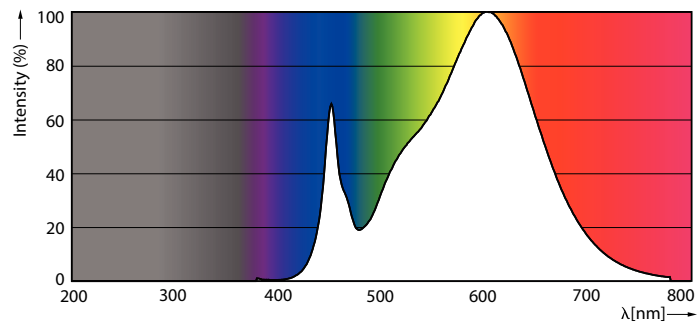

LEDtube MAS 15,5W G13 2300lm 830