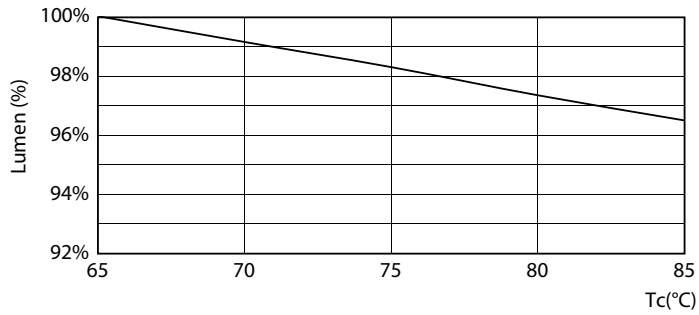

Kleuraanduiding	Wit (WH)
Gecorreleerde kleurtemperatuur (nom.)	3000 K
Lichtrendement (gespec.) (nom.)	148,00 lm/W
Kleurconsistentie	<6
Kleurweergave-index (nom.)	80
LLMF bij einde nominale levensduur (nom.)	70 %
Bedrijfs- en elektrische gegevens	
Ingangsfrequentie	50 tot 60 Hz
Power (Rated) (Nom)	15,5 W
Lampstroom (max.)	73 mA
Lampstroom (min.)	67 mA
Opstarttijd (nom.)	0,5 s

Life Expectancy Diagram

LumenVsTc