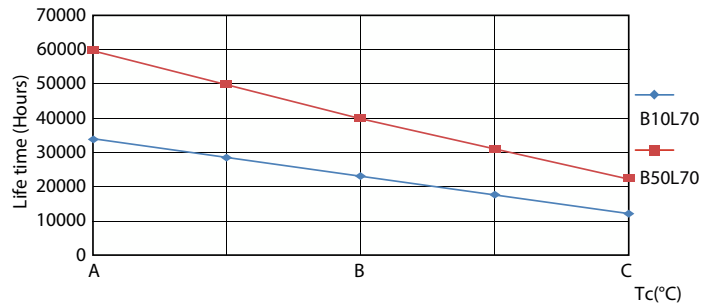

LifetimeVsTc