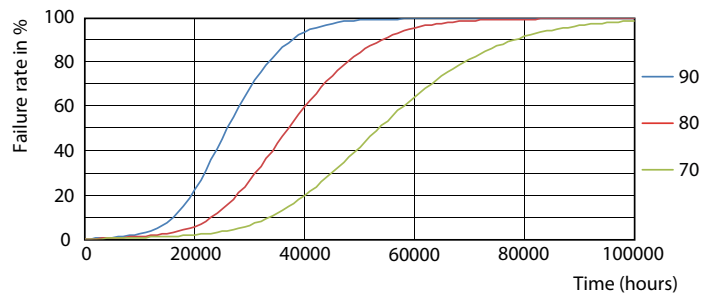

MASTER LEDtube Mains T5

Fotometrische gegevens

LEDtube MAS G3 8W G13 1000lm 830-POC

Levensduur

Life Expectancy Diagram

LEDtube MAS G3 8W 50K LumenVsTc-LMP

LEDtube MAS 1 26W 50K LifetimeVsTc-LED

LEDtube MAS 1 26W 50K FailureRate-LED