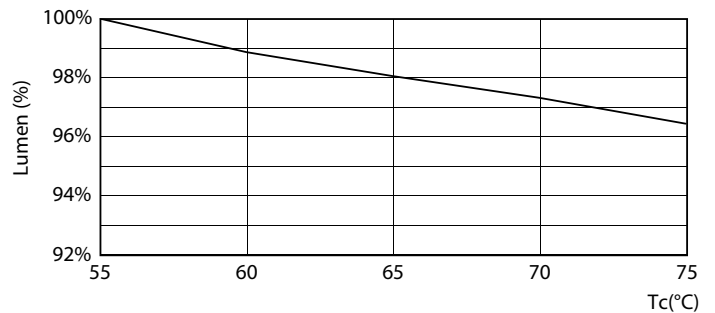

LEDtube MAS G3 8W 50K LumenVsTc-LMP

Levensduur