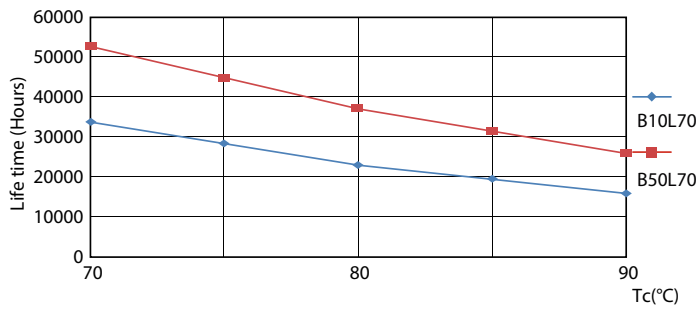

Product gegevens

Algemene informatie	
Lampvoet	G5 [G5]
Conform EU RoHS-richtlijn	Ja
Nominale levensduur (nom.)	50000 h
Schakelcyclus	200000
Meetreferentie van lichtstroom	Sphere

Eisen aan armatuurontwerp	
Kleurcode	830 [CCT of 3000K]
Bundelhoek (nom.)	200 °
Lichtstroom (nom.)	1000 lm
Kleuraanduiding	Wit (WH)
Gecorreleerde kleurtemperatuur (nom.)	3000 K
Lichtrendement (gespec.) (nom.)	125,00 lm/W
Kleurconsistentie	<6
Kleurweergave-index (nom.)	80
LLMF bij einde nominale levensduur (nom.)	70 %

Temperatuur	
T-omgeving (max.)	45 °C
T-omgeving (min.)	-20 °C
T-opslag (max.)	65 °C
T-opslag (min.)	-40 °C
T-behuizing maximaal (nom.)	60 °C

MASTER LEDtube Mains T5

Regelsystemen en dimmers	
Dimbaar	Nee
Mechanische eigenschappen en behuizing	
Lampafwerking	Mat
Lampmateriaal	Glas
Productlengte	600 mm
Lampvorm	Buis, dubbelkneeps
Goedkeuring en toepassing	
Energie-efficiëntieklasse	E
Energiebesparend product	Yes
Goedkeuringsmerktekens	RoHS compliance CE-markering KEMA Keur-certificaat
Energieverbruik kWh/1.000 uur	8 kWh

MASTER LEDtube Mains T5

Fotometrische gegevens

LEDtube MAS G3 8W G13 1000lm 830-POC

Levensduur

Life Expectancy Diagram

LEDtube MAS G3 8W 50K LumenVsTc-LMP

LEDtube MAS 1 26W 50K LifetimeVsTc-LED

LEDtube MAS 1 26W 50K FailureRate-LED