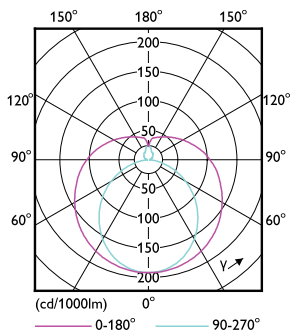

Product gegevens

Algemene informatie	
Lampvoet	G5 [G5]
Conform EU RoHS-richtlijn	Ja
Nominale levensduur (nom.)	50000 h
Schakelcyclus	200000
Meetreferentie van lichtstroom	Sphere

Eisen aan armatuurontwerp	
Kleurcode	830 [CCT of 3000K]
Bundelhoek (nom.)	200 °
Lichtstroom (nom.)	1000 lm
Kleuraanduiding	Wit (WH)
Gecorreleerde kleurtemperatuur (nom.)	3000 K
Lichtrendement (gespec.) (nom.)	125,00 lm/W
Kleurconsistentie	<6
Kleurweergave-index (nom.)	80
LLMF bij einde nominale levensduur (nom.)	70 %

Temperatuur	
T-omgeving (max.)	45 °C
T-omgeving (min.)	-20 °C
T-opslag (max.)	65 °C
T-opslag (min.)	-40 °C
T-behuizing maximaal (nom.)	60 °C

MASTER LEDtube Mains T5

Regelsystemen en dimmers	
Dimbaar	Nee
Mechanische eigenschappen en behuizing	
Lampafwerking	Mat
Lampmateriaal	Glas
Productlengte	600 mm
Lampvorm	Buis, dubbelkneeps
Goedkeuring en toepassing	
Energie-efficiëntieklasse	E
Energiebesparend product	Yes
Goedkeuringsmerktekens	RoHS compliance CE-markering KEMA Keur-certificaat
Energieverbruik kWh/1.000 uur	8 kWh

Maatschets

MASTER LEDtube 600mm HE 8W 830 T5 EU

Product	D1	D2	A1	A2	A3
MASTER LEDtube 600mm HE 8W 830 T5 EU	15,8 mm	19 mm	549 mm	556,1 mm	563,2 mm

Fotometrische gegevens

LEDtube MAS 8W G5 1000lm

LEDtube MAS G3 8W G13 1000lm 830-GUL