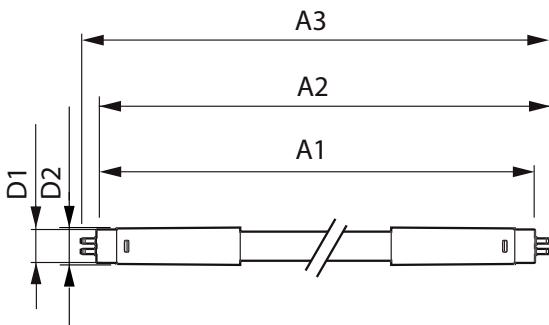

Product gegevens

Algemene informatie	
Lampvoet	G5 [G5]
Conform EU RoHS-richtlijn	Ja
Nominale levensduur (nom.)	50000 h
Schakelcyclus	200000
Meetreferentie van lichtstroom	Sphere

Eisen aan armatuurontwerp	
Kleurcode	830 [CCT of 3000K]
Bundelhoek (nom.)	200 °
Lichtstroom (nom.)	1000 lm
Kleuraanduiding	Wit (WH)
Gecorreleerde kleurtemperatuur (nom.)	3000 K
Lichtrendement (gespec.) (nom.)	125,00 lm/W
Kleurconsistentie	<6
Kleurweergave-index (nom.)	80
LLMF bij einde nominale levensduur (nom.)	70 %

Temperatuur	
T-omgeving (max.)	45 °C
T-omgeving (min.)	-20 °C
T-opslag (max.)	65 °C
T-opslag (min.)	-40 °C
T-behuizing maximaal (nom.)	60 °C

MASTER LEDtube Mains T5

Regelsystemen en dimmers	
Dimbaar	Nee
Mechanische eigenschappen en behuizing	
Lampafwerking	Mat
Lampmateriaal	Glas
Productlengte	600 mm
Lampvorm	Buis, dubbelkneeps
Goedkeuring en toepassing	
Energie-efficiëntieklasse	E
Energiebesparend product	Yes
Goedkeuringsmerktekens	RoHS compliance CE-markering KEMA Keur-certificaat
Energieverbruik kWh/1.000 uur	8 kWh

EPREL-registratienummer	467302
Productgegevens	
Volledige productcode	871951433425000
Productnaam voor bestelling	MASTER LEDtube 600mm HE 8W 830 T5 EU
EAN/UPC - Product	8719514334250
Bestelcode	33425000
Lokale code	33425000
Numerator - Aantal per pak	1
Numerator - Dozen per buitendoos	10
SAP-materiaal	929003044102
Net Weight (Piece)	0,232 kg

Maatschets

MASTER LEDtube 600mm HE 8W 830 T5 EU

Product	D1	D2	A1	A2	A3
MASTER LEDtube 600mm HE 8W 830 T5 EU	15,8 mm	19 mm	549 mm	556,1 mm	563,2 mm

Fotometrische gegevens

LEDtube MAS 8W G5 1000lm

LEDtube MAS G3 8W G13 1000lm 830-GUL