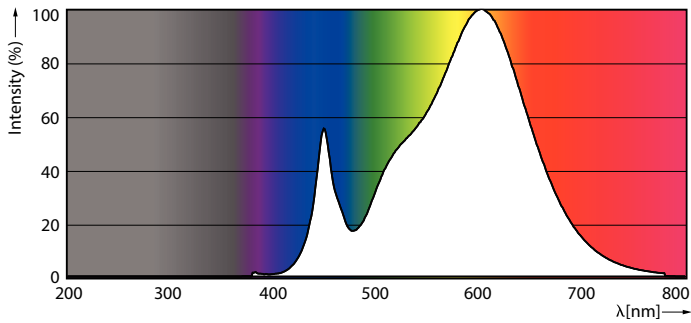

MASTER LEDtube Mains T5

Fotometrische gegevens

LEDtube MAS G3 8W G13 1000lm 830-POC