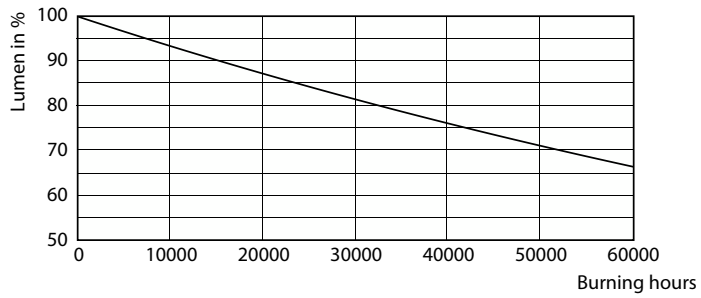

MASTER LEDtube Mains T5

Levensduur

Lumen Maintenance Diagram