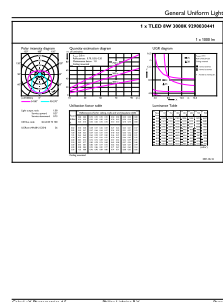

Temperatuur	
T-omgeving (max.)	45 °C
T-omgeving (min.)	-20 °C
T-opslag (max.)	65 °C
T-opslag (min.)	-40 °C
T-behuizing maximaal (nom.)	60 °C

MASTER LEDtube Mains T5

Regelsystemen en dimmers	
Dimbaar	Nee
Mechanische eigenschappen en behuizing	
Lampafwerking	Mat
Lampmateriaal	Glas
Productlengte	600 mm
Lampvorm	Buis, dubbelkneeps
Goedkeuring en toepassing	
Energie-efficiëntieklasse	E
Energiebesparend product	Yes
Goedkeuringsmerktekens	RoHS compliance CE-markering KEMA Keur-certificaat
Energieverbruik kWh/1.000 uur	8 kWh

Maatschets

MASTER LEDtube 600mm HE 8W 830 T5 EU

Product	D1	D2	A1	A2	A3
MASTER LEDtube 600mm HE 8W 830 T5 EU	15,8 mm	19 mm	549 mm	556,1 mm	563,2 mm

Fotometrische gegevens

LEDtube MAS 8W G5 1000lm

LEDtube MAS G3 8W G13 1000lm 830-GUL

MASTER LEDtube Mains T5

Fotometrische gegevens

LEDtube MAS G3 8W G13 1000lm 830-POC

Levensduur

Life Expectancy Diagram

LEDtube MAS G3 8W 50K LumenVsTc-LMP

LEDtube MAS 1 26W 50K LifetimeVsTc-LED

LEDtube MAS 1 26W 50K FailureRate-LED

MASTER LEDtube Mains T5

Levensduur

Lumen Maintenance Diagram