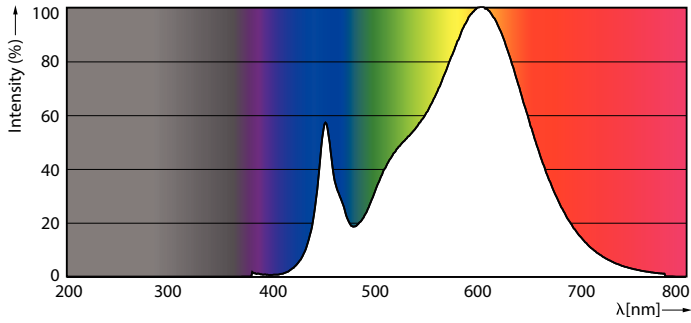

MASTER LEDtube Mains T5

Fotometrische gegevens

LEDtube MAS G3 16,5W G13 2300lm 830-POC