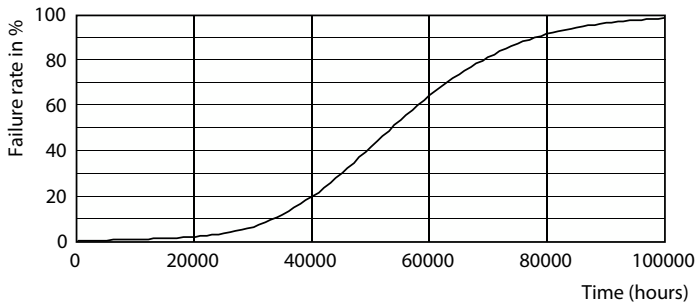

Levensduur

Life Expectancy Diagram