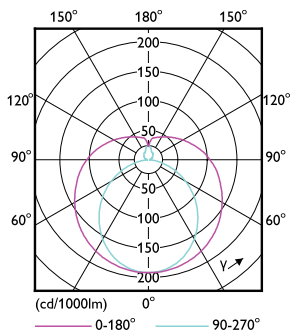

Fotometrische gegevens

LEDtube MAS 8W G5 1000lm