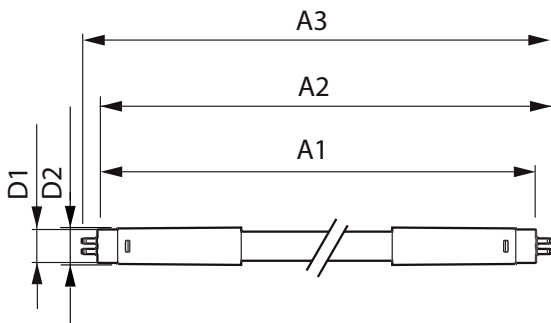

MASTER LEDtube Mains T5

Regelsystemen en dimmers	
Dimbaar	Nee
Mechanische eigenschappen en behuizing	
Lampafwerking	Mat
Lampmateriaal	Glas
Productlengte	1200 mm
Lampvorm	Buis, dubbelkneeps
Goedkeuring en toepassing	
Energie-efficiëntieklasse	D
Energiebesparend product	Yes
Goedkeuringsmerktekens	RoHS compliance CE-markering KEMA Keur-certificaat
Energieverbruik kWh/1.000 uur	17 kWh

EPREL-registratienummer	467300
Productgegevens	
Volledige productcode	871951433431100
Productnaam voor bestelling	MASTER LEDtube 1200mm HE 16.5W 830 T5 EU
EAN/UPC - Product	8719514334311
Bestelcode	33431100
Lokale code	33431100
Numerator - Aantal per pak	1
Numerator - Dozen per buitendoos	10
SAP-materiaal	929003044402
Net Weight (Piece)	0,215 kg

Maatschets

MASTER LEDtube 1200mm HE 16.5W 830 T5 EU

Product	D1	D2	A1	A2	A3
MASTER LEDtube 1200mm HE 16.5W 830 T5 EU	15,8 mm	19 mm	1149 mm	1156,1 mm	1163,2 mm