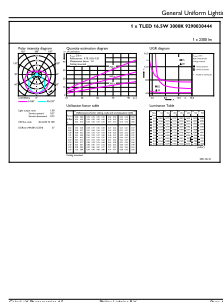

# MASTER LEDtube Mains T5

Regelsystemen en dimmers	
Dimbaar	Nee
Mechanische eigenschappen en behuizing	
Lampafwerking	Mat
Lampmateriaal	Glas
Productlengte	1200 mm
Lampvorm	Buis, dubbelkneeps
Goedkeuring en toepassing	
Energie-efficiëntieklasse	D
Energiebesparend product	Yes
Goedkeuringsmerktekens	RoHS compliance CE-markering KEMA Keur-certificaat
Energieverbruik kWh/1.000 uur	17 kWh

## Maatschets

MASTER LEDtube 1200mm HE 16.5W 830 T5 EU

Product	D1	D2	A1	A2	A3
MASTER LEDtube 1200mm HE 16.5W 830 T5 EU	15,8 mm	19 mm	1149 mm	1156,1 mm	1163,2 mm

## Fotometrische gegevens

LEDtube MAS 8W G5 1000lm

LEDtube MAS G3 16,5W G13 2300lm 830-GUL