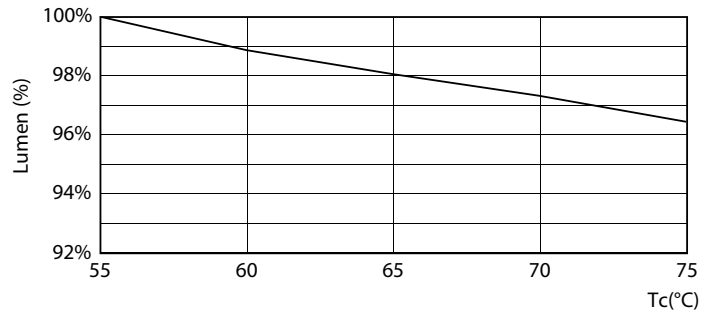

LEDtube MAS G3 8W 50K LumenVsTc-LMP

Levensduur