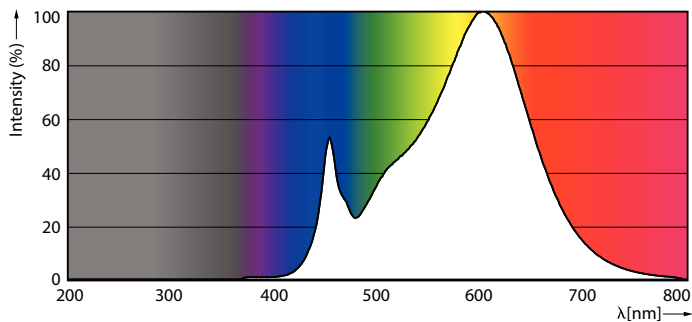

Fotometrische gegevens

LEDtube MAS EU 36W G5 5200lm 830-POC