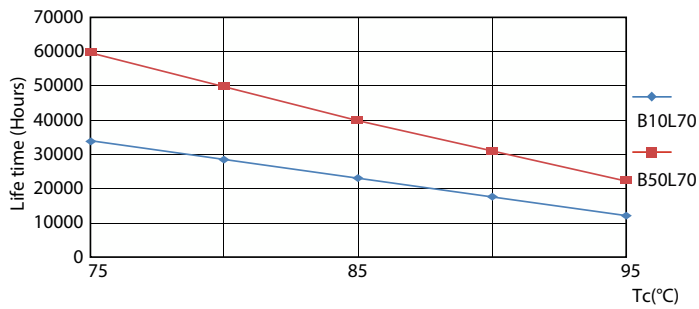

LEDtube MAS EU 36W G5 5200lm 830-GUL

MASTER LEDtube InstantFit HF T5

Fotometrische gegevens

LEDtube MAS EU 36W G5 5200lm-LDD

Levensduur

LEDtube 60K 7595 FailureRate-LED

LEDtube MAS EU 36W 60K LumenVsTc-LMP

LEDtube 60K 7595 LifetimeVsTc-LED