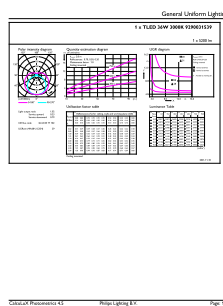

Maatschets

Master LEDtube HF 1500mm UO 36W 830 T5

Product	D1	D2	A1	A2	A3
Master LEDtube HF 1500mm UO 36W 830 T5	15,5 mm	19 mm	1449 mm	1456 mm	1463 mm

Fotometrische gegevens

LEDtube MAS EU 36W G5 5200lm 830-POC