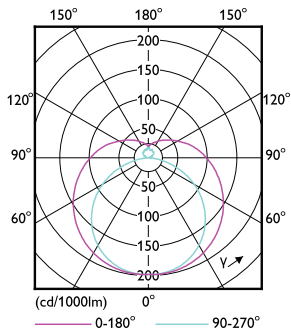

MASTER LEDtube InstantFit HF T5

Fotometrische gegevens

LEDtube MAS EU 36W G5 5200lm-LDD