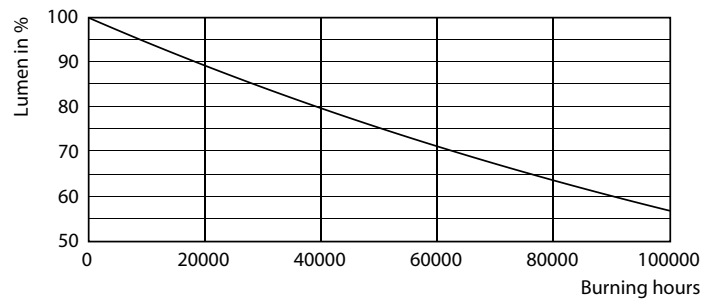

Product gegevens

Algemene informatie	
Lampvoet	G5 [G5]
Conform EU RoHS-richtlijn	Ja
Nominale levensduur (nom.)	60000 h
Schakelcyclus	50000
Meetreferentie van lichtstroom	Sphere

Eisen aan armatuurontwerp	
Kleurcode	830 [CCT of 3000K]
Bundelhoek (nom.)	200 °
Lichtstroom (nom.)	5200 lm
Kleuraanduiding	Wit (WH)
Gecorreleerde kleurtemperatuur (nom.)	3000 K
Lichtrendement (gespec.) (nom.)	144,00 lm/W
Kleurconsistentie	<6
Kleurweergave-index (nom.)	80
LLMF bij einde nominale levensduur (nom.)	70 %

LEDtube MAS EU 36W G5 5200lm 830-GUL

MASTER LEDtube InstantFit HF T5

Fotometrische gegevens

LEDtube MAS EU 36W G5 5200lm-LDD

Levensduur

LEDtube 60K 7595 FailureRate-LED

LEDtube MAS EU 36W 60K LumenVsTc-LMP

LEDtube 60K 7595 LifetimeVsTc-LED