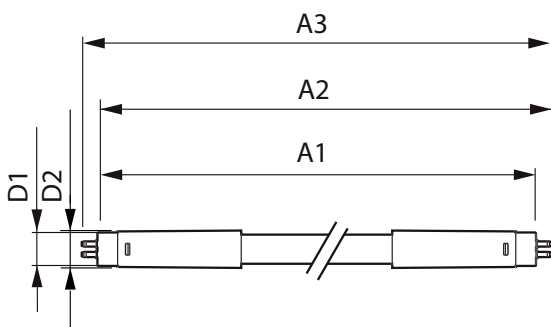

Product gegevens

Algemene informatie	
Lampvoet	G5 [G5]
Conform EU RoHS-richtlijn	Ja
Nominale levensduur (nom.)	60000 h
Schakelcyclus	50000
Meetreferentie van lichtstroom	Sphere

Eisen aan armatuurontwerp	
Kleurcode	830 [CCT of 3000K]
Bundelhoek (nom.)	200 °
Lichtstroom (nom.)	5200 lm
Kleuraanduiding	Wit (WH)
Gecorreleerde kleurtemperatuur (nom.)	3000 K
Lichtrendement (gespec.) (nom.)	144,00 lm/W
Kleurconsistentie	<6
Kleurweergave-index (nom.)	80
LLMF bij einde nominale levensduur (nom.)	70 %

Maatschets

Master LEDtube HF 1500mm UO 36W 830 T5

Product	D1	D2	A1	A2	A3
Master LEDtube HF 1500mm UO 36W 830 T5	15,5 mm	19 mm	1449 mm	1456 mm	1463 mm

Fotometrische gegevens

LEDtube MAS EU 36W G5 5200lm 830-POC