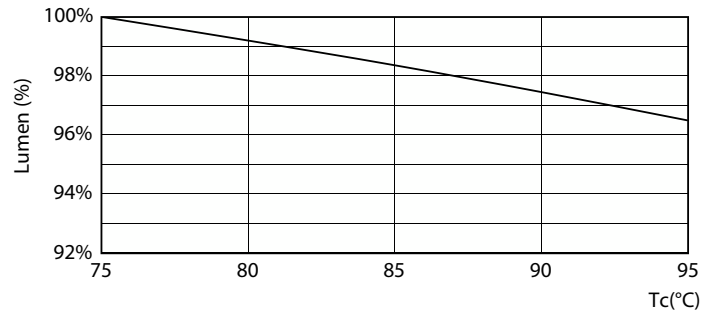

LEDtube MAS EU 36W 60K LumenVsTc-LMP