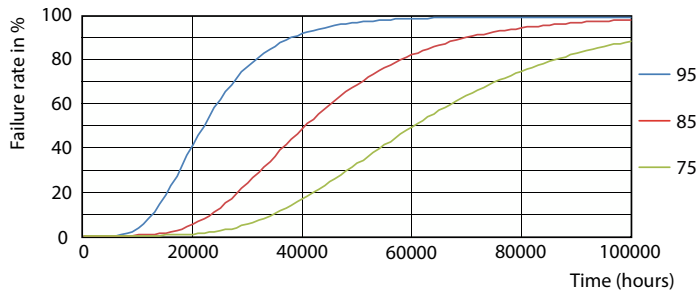

LEDtube MAS EU 36W G5 5200lm 830-GUL

MASTER LEDtube InstantFit HF T5

Fotometrische gegevens

LEDtube MAS EU 36W G5 5200lm-LDD

Levensduur

LEDtube 60K 7595 FailureRate-LED

LEDtube MAS EU 36W 60K LumenVsTc-LMP

LEDtube 60K 7595 LifetimeVsTc-LED