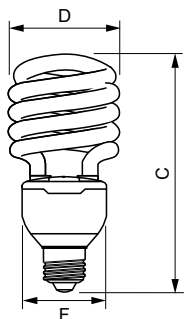

Application

- Aspects décoratif. Ces lampes peuvent être placées à des endroits où elles sont directement visibles, et où elles apportent une note décorative.

Mises en garde et sécurité

- Il est extrêmement peu probable qu'une ampoule brisée ait un effet sur votre santé. Si une ampoule se brise, aérez la pièce pendant 30 minutes et ramassez les morceaux, de préférence en portant des gants. Placez-les dans un sac en plastique que vous fermerez et confierez à une déchetterie locale qui se chargera de leur recyclage. N'utilisez pas d'aspirateur.
- Les ampoules fluocompactes appartiennent à la catégorie des déchets spéciaux, et doivent être confiées à votre déchetterie locale qui se chargera de leur recyclage. Le secteur européen de l'éclairage a créé une infrastructure capable de recycler le mercure, d'autres métaux, le verre, etc.

Tornado ESaver 8 000 h

Versions

Schéma dimensionnel

Product	C (max)	D (max)	F (max)
Tornado T3 32W WW E27 220-240V 1PF/6	152,5 mm	74 mm	61 mm