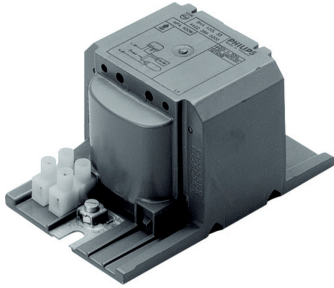

Lang meegaande, betrouwbare oplossing

HID-HeavyDuty BSX (SOX)

Ingegoten elektromagnetische koper/ijzer-VSA's voor SOX- en SOX-E-lampen

Voordelen

- Uitstekend bestand tegen chemische stoffen, vochtige omstandigheden en tegen breuk onder omgevingsdruk
- Lang meegaande, betrouwbare oplossing, uitstekende productlevensduur van gemiddeld 15 jaar
- Minimale vermogensverliezen dankzij orthocyclisch wikkelp proces
- Regel-VSA kan op afstand geïnstalleerd worden

Kenmerken

- Ingegoten met thermoplastische polyesterhars, versterkt met glasvezel
- Standaard uitgerust met Schroefaansluitblokken; insteekcontacten verkrijgbaar op aanvraag
- VSA's voor alternatieve netspanningen/frequenties verkrijgbaar op aanvraag
- Afzonderlijke aardaansluiting (HID 'Heavy Duty')

Toepassing

- Buitenverlichting

HID-HeavyDuty BSX (SOX)

Versions

BSX 90 L40 230V 50Hz

Maatschets

Product

BSX 90 L40 230V 50Hz HD1-118