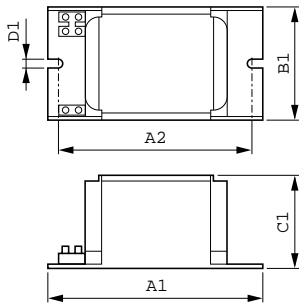

Toepassing

- Buitenverlichting

HID-HeavyDuty BSX (SOX)

Versions

BSX 90 L40 230V 50Hz

Maatschets

Product

BSX 90 L40 230V 50Hz HD1-118