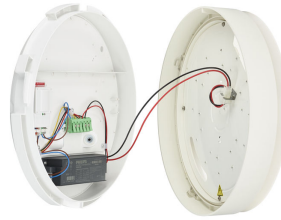

CoreLine_Wall-mounted-
WL130V-2DPP.TIF