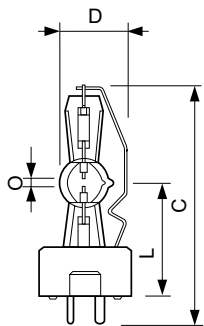

Broadway MSR SA (Short Arc)

Versions

MSR 400 SA, MSR 700 SA

MSR 1200 SA, MSR 2000 SA

MSR Gold™ 1200 SA/SE

Maatschets

Product	D (max)	O	L (min)	L (max)	L	C (max)
MSR 700 SA 1CT/4	25 mm	4,0 mm	38 mm	40 mm	39 mm	83 mm
MSR 400 SA 1CT/40	23,5 mm	3,0 mm	36 mm	37 mm	36,5 mm	80 mm

Product	D (max)	O	L (min)	L (max)	L	C (max)
MSR Gold 1200 SA/SE 1CT/3	26,1 mm	5,5 mm	44 mm	46 mm	45 mm	109 mm

Product	D (max)	O	L (min)	L (max)	L	C (max)
MSR 1200 SA 1CT/4	34 mm	7,0 mm	58 mm	60 mm	59 mm	135 mm