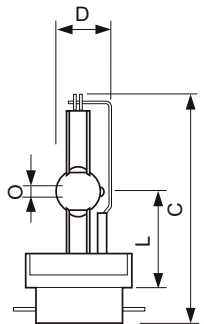

Broadway MSR SA (Short Arc)

Versions

MSR 400 SA, MSR 700 SA

MSR 1200 SA, MSR 2000 SA

MSR Gold™ 1200 SA/SE

Maatschets

Product	D (max)	O	L (min)	L (max)	L	C (max)
MSR 700 SA 1CT/4	25 mm	4,0 mm	38 mm	40 mm	39 mm	83 mm
MSR 400 SA 1CT/40	23,5 mm	3,0 mm	36 mm	37 mm	36,5 mm	80 mm

Product	D (max)	O	L (min)	L (max)	L	C (max)
MSR Gold 1200 SA/SE 1CT/3	26,1 mm	5,5 mm	44 mm	46 mm	45 mm	109 mm

Product	D (max)	O	L (min)	L (max)	L	C (max)
MSR 1200 SA 1CT/4	34 mm	7,0 mm	58 mm	60 mm	59 mm	135 mm