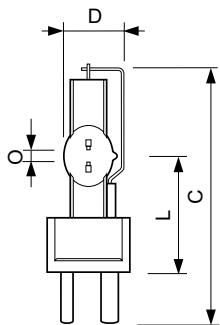

Broadway MSR SA (Short Arc)

Versions

MSR 400 SA, MSR 700 SA

MSR 1200 SA, MSR 2000 SA

MSR Gold™ 1200 SA/SE

Maatschets

Product	D (max)	O	L (min)	L (max)	L	C (max)
MSR 700 SA 1CT/4	25 mm	4,0 mm	38 mm	40 mm	39 mm	83 mm
MSR 400 SA 1CT/40	23,5 mm	3,0 mm	36 mm	37 mm	36,5 mm	80 mm

Product	D (max)	O	L (min)	L (max)	L	C (max)
MSR Gold 1200 SA/SE 1CT/3	26,1 mm	5,5 mm	44 mm	46 mm	45 mm	109 mm

Product	D (max)	O	L (min)	L (max)	L	C (max)
MSR 1200 SA 1CT/4	34 mm	7,0 mm	58 mm	60 mm	59 mm	135 mm