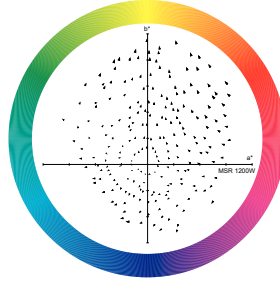

XDCR_XDMSR_1200W-Colour Rendering Vector diagram