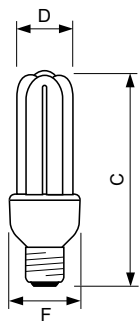

Maatschets

Product

GENIE 8W WW E14 220-240V 1PF/6

GENIE 11W WW E14 220-240V 1PF/6

Product

Product	D (max)	C (max)	F (max)
GENIE 14W WW E27 220-240V 1PF/6	35,0 mm	127 mm	44,5 mm
GENIE 11W WW E27 220-240V 1PF/6	35,0 mm	115 mm	44,5 mm