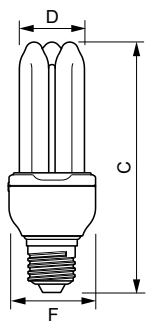

Maatschets

Product

GENIE 8W WW E14 220-240V 1PF/6

GENIE 11W WW E14 220-240V 1PF/6

Product

Product	D (max)	C (max)	F (max)
GENIE 14W WW E27 220-240V 1PF/6	35,0 mm	127 mm	44,5 mm
GENIE 11W WW E27 220-240V 1PF/6	35,0 mm	115 mm	44,5 mm

Product

Genie 23W WW E27 220-240V 1PF/6

GENIE 18W WW E27 220-240V 1PF/6

Product

Genie 23W WW E27 220-240V 1PF/6

GENIE 18W WW E27 220-240V 1PF/6

Maatschets

Product	D (max)	C (max)	F (max)
GENIE 8W WW E27 220-240V 1PF/6	35,0 mm	108 mm	44,5 mm