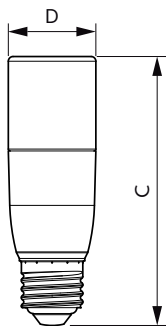

Application

- Hôtels, restaurants, bars, cafés, musées, magasins
- Chambres d'hôtels, halls d'entrée, couloirs, escaliers, toilettes, espaces d'accueil, expositions, vitrines

CorePro LEDbulb

Versions

E27

Schéma dimensionnel

CorePro LEDbulb

Schéma dimensionnel

Product	D	C
CorePro LEDbulb ND 8-60W A60 E27 827	60 mm	110 mm
CorePro LEDbulb ND 5.5-40W A60 E27 827	60 mm	110 mm
CorePro LEDbulb ND 5-40W A60 E27 830	60 mm	110 mm
CorePro LEDbulb ND 7.5-60W A60 E27 830	60 mm	110 mm
CorePro LEDbulb D 5-40W A60 E27 927	60 mm	110 mm