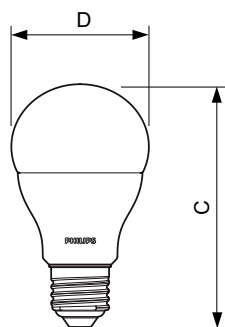

Application

- Hôtels, restaurants, bars, cafés, musées, magasins
- Chambres d'hôtels, halls d'entrée, couloirs, escaliers, toilettes, espaces d'accueil, expositions, vitrines

CorePro LEDbulb

Versions

E27

Schéma dimensionnel

CorePro LEDbulb

Schéma dimensionnel

Product	D	C
CorePro LEDbulb ND 8-60W A60 E27 827	60 mm	110 mm
CorePro LEDbulb ND 5.5-40W A60 E27 827	60 mm	110 mm
CorePro LEDbulb ND 5-40W A60 E27 830	60 mm	110 mm
CorePro LEDbulb ND 7.5-60W A60 E27 830	60 mm	110 mm
CorePro LEDbulb D 5-40W A60 E27 927	60 mm	110 mm