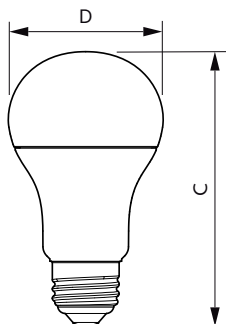

Application

- Hôtels, restaurants, bars, cafés, musées, magasins
- Chambres d'hôtels, halls d'entrée, couloirs, escaliers, toilettes, espaces d'accueil, expositions, vitrines

CorePro LEDbulb

Versions

E27

Schéma dimensionnel

CorePro LEDbulb

Schéma dimensionnel

Product	D	C
CorePro LEDbulb ND 8-60W A60 E27 827	60 mm	110 mm
CorePro LEDbulb ND 5.5-40W A60 E27 827	60 mm	110 mm
CorePro LEDbulb ND 5-40W A60 E27 830	60 mm	110 mm
CorePro LEDbulb ND 7.5-60W A60 E27 830	60 mm	110 mm
CorePro LEDbulb D 5-40W A60 E27 927	60 mm	110 mm