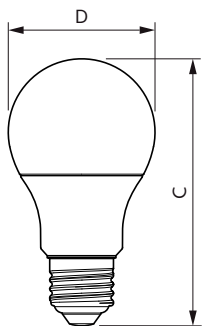

Application

- Hôtels, restaurants, bars, cafés, musées, magasins
- Chambres d'hôtels, halls d'entrée, couloirs, escaliers, toilettes, espaces d'accueil, expositions, vitrines

CorePro LEDbulb

Versions

E27

Schéma dimensionnel

CorePro LEDbulb

Schéma dimensionnel

Product	D	C
CorePro LEDbulb ND 8-60W A60 E27 827	60 mm	110 mm
CorePro LEDbulb ND 5.5-40W A60 E27 827	60 mm	110 mm
CorePro LEDbulb ND 5-40W A60 E27 830	60 mm	110 mm
CorePro LEDbulb ND 7.5-60W A60 E27 830	60 mm	110 mm
CorePro LEDbulb D 5-40W A60 E27 927	60 mm	110 mm