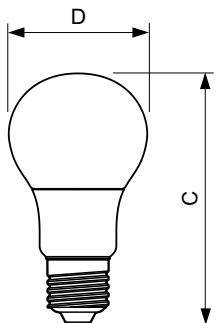

Application

- Hôtels, restaurants, bars, cafés, musées, magasins
- Chambres d'hôtels, halls d'entrée, couloirs, escaliers, toilettes, espaces d'accueil, expositions, vitrines

CorePro LEDbulb

Versions

E27

Schéma dimensionnel

CorePro LEDbulb

Schéma dimensionnel

Product	D	C
CorePro LEDbulb ND 8-60W A60 E27 827	60 mm	110 mm
CorePro LEDbulb ND 5.5-40W A60 E27 827	60 mm	110 mm
CorePro LEDbulb ND 5-40W A60 E27 830	60 mm	110 mm
CorePro LEDbulb ND 7.5-60W A60 E27 830	60 mm	110 mm
CorePro LEDbulb D 5-40W A60 E27 927	60 mm	110 mm