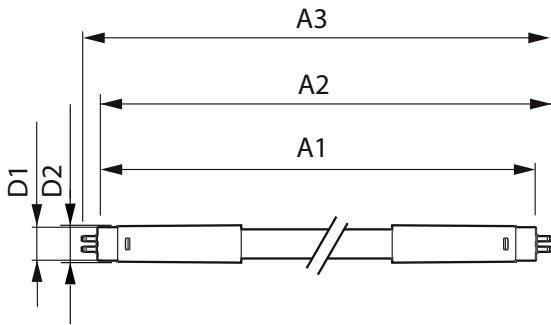

Toepassing

- De ideale oplossing voor veeleisende toepassingen die extra energiebesparingen vereisen: kantoren, scholen en detailhandel

Versions

G5

G5

MASTER LEDtube InstantFit HF T5

Maatschets

Product	D1	D2	A1	A2	A3
Master LEDtube HF 1500mm HO 26W 830 T5	15,2 mm	21 mm	1447,8 mm	1454,9 mm	1462 mm
Master LEDtube HF 1500mm HO 26W 840 T5	15,2 mm	21 mm	1447,8 mm	1454,9 mm	1462 mm
Master LEDtube HF 1500mm HO 26W 865 T5	15,2 mm	21 mm	1447,8 mm	1454,9 mm	1462 mm
Master LEDtube HF 1200mm HO 26W 830 T5	15,2 mm	21 mm	1147,8 mm	1154,9 mm	1162 mm
Master LEDtube HF 1200mm HO 26W 840 T5	15,2 mm	21 mm	1147,8 mm	1154,9 mm	1162 mm
Master LEDtube HF 1200mm HO 26W 865 T5	15,2 mm	21 mm	1147,8 mm	1154,9 mm	1162 mm
Master LEDtube HF 1500mm UO 36W 840 T5	15,2 mm	21 mm	1447,8 mm	1454,9 mm	1462 mm
Master LEDtube HF 1500mm UO 36W 830 T5	15,2 mm	21 mm	1447,8 mm	1454,9 mm	1462 mm
Master LEDtube HF 1500mm UO 36W 865 T5	15,2 mm	21 mm	1447,8 mm	1454,9 mm	1462 mm
Master LEDtube HF 600mm HE 8W 840 T5	15,5 mm	18,8 mm	549 mm	556,1 mm	563,2 mm
Master LEDtube HF 1500mm HE 20W 840 T5	15,5 mm	18,8 mm	1449 mm	1456,1 mm	1463,2 mm
Master LEDtube HF 1200mm HE 16.5W 865 T5	15,5 mm	18,8 mm	1149 mm	1156,1 mm	1163,2 mm
Master LEDtube HF 600mm HE 8W 830 T5	15,5 mm	18,8 mm	549 mm	556,1 mm	563,2 mm
Master LEDtube HF 1500mm HE 20W 865 T5	15,5 mm	18,8 mm	1449 mm	1456,1 mm	1463,2 mm
Master LEDtube HF 1200mm HE 16.5W 830 T5	15,5 mm	18,8 mm	1149 mm	1156,1 mm	1163,2 mm
Master LEDtube HF 1500mm HE 20W 830 T5	15,5 mm	18,8 mm	1449 mm	1456,1 mm	1463,2 mm
Master LEDtube HF 1500mm HO 26W 865 T5 OE	15,5 mm	19 mm	1449 mm	1456 mm	1463 mm
Master LEDtube HF 1500mm HO 26W 830 T5 OE	15,5 mm	19 mm	1449 mm	1456 mm	1463 mm
Master LEDtube HF 1200mm HO 26W 830 T5 OE	15,5 mm	19 mm	1149 mm	1156 mm	1163 mm