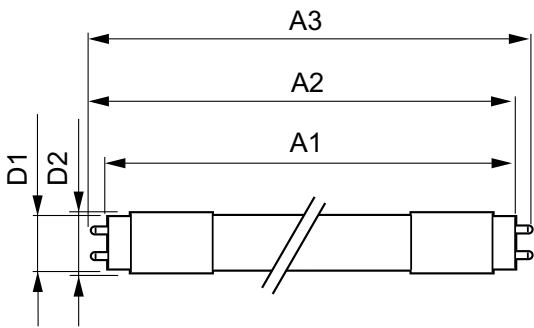

MASTER LEDtube Universal T8

Maatschets

Product	D1	D2	A1	A2	A3
Master LEDtube Universal 1500mm UO 24W830 T8	25,7 mm	28 mm	1500 mm	1507,1 mm	1514,2 mm
Master LEDtube Universal 1500mm UO 24W865 T8	25,7 mm	28 mm	1500 mm	1507,1 mm	1514,2 mm

Product	D1	D2	A1	A2	A3
MAS LEDtube VLE UN 1500mm UO 24W830 T8	25,7 mm	28 mm	1500 mm	1505,9 mm	1514,2 mm
MAS LEDtube VLE UN 1200mm UO 16W830 T8	25,7 mm	28 mm	1199,4 mm	1205,3 mm	1213,6 mm
MAS LEDtube VLE UN 1200mm UO 16W865 T8	25,7 mm	28 mm	1199,4 mm	1205,3 mm	1213,6 mm
MAS LEDtube VLE UN 1500mm UO 24W865 T8	25,7 mm	28 mm	1500 mm	1505,9 mm	1514,2 mm
MAS LEDtube VLE UN 1200mm UO 16W840 T8	25,7 mm	28 mm	1199,4 mm	1205,3 mm	1213,6 mm
MAS LEDtube VLE UN 1500mm UO 24W840 T8	25,7 mm	28 mm	1500 mm	1505,9 mm	1514,2 mm