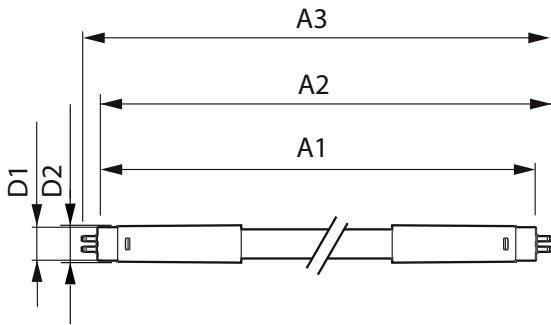

Toepassing

- Kantoren, winkels, onderwijsinstellingen, detailhandel
- Industriële ruimten en magazijnen

Versions

G13

MASTER LEDtube Universal T8

Maatschets

Product	D1	D2	A1	A2	A3
Master LEDtube Universal 1500mm UO 24W830 T8	25,7 mm	28 mm	1500 mm	1507,1 mm	1514,2 mm
Master LEDtube Universal 1500mm UO 24W865 T8	25,7 mm	28 mm	1500 mm	1507,1 mm	1514,2 mm

Product	D1	D2	A1	A2	A3
MAS LEDtube VLE UN 1500mm UO 24W830 T8	25,7 mm	28 mm	1500 mm	1505,9 mm	1514,2 mm
MAS LEDtube VLE UN 1200mm UO 16W830 T8	25,7 mm	28 mm	1199,4 mm	1205,3 mm	1213,6 mm
MAS LEDtube VLE UN 1200mm UO 16W865 T8	25,7 mm	28 mm	1199,4 mm	1205,3 mm	1213,6 mm
MAS LEDtube VLE UN 1500mm UO 24W865 T8	25,7 mm	28 mm	1500 mm	1505,9 mm	1514,2 mm
MAS LEDtube VLE UN 1200mm UO 16W840 T8	25,7 mm	28 mm	1199,4 mm	1205,3 mm	1213,6 mm
MAS LEDtube VLE UN 1500mm UO 24W840 T8	25,7 mm	28 mm	1500 mm	1505,9 mm	1514,2 mm