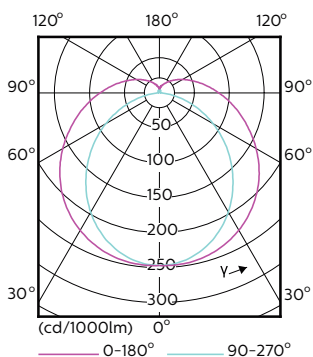

Order Code	Full Product Name	Beam Angle (Nom)	Kleurcode	Correlated Color	Luminous Flux (Nom)
				Temperature (Nom)	
73921800	MAS LEDtube VLE UN 1200mm UO 16W865 T8	240 °	865	6500 K	2500 lm
73923200	MAS LEDtube VLE UN 1500mm UO 24W830 T8	240 °	830	3000 K	3400 lm
73925600	MAS LEDtube VLE UN 1500mm UO 24W840 T8	240 °	840	4000 K	3700 lm
73927000	MAS LEDtube VLE UN 1500mm UO 24W865 T8	240 °	865	6500 K	3700 lm

Mechanische eigenschappen en Behuizing

Order Code	Full Product Name	Lampafwerking
72851200	Master LEDtube Universal 1500mm UO 24W830 T8	-
70535300	Master LEDtube Universal 1500mm UO 24W865 T8	-
73917100	MAS LEDtube VLE UN 1200mm UO 16W830 T8	Mat
73919500	MAS LEDtube VLE UN 1200mm UO 16W840 T8	Mat

Order Code	Full Product Name	Lampafwerking
73921800	MAS LEDtube VLE UN 1200mm UO 16W865 T8	Mat
73923200	MAS LEDtube VLE UN 1500mm UO 24W830 T8	Mat
73925600	MAS LEDtube VLE UN 1500mm UO 24W840 T8	Mat
73927000	MAS LEDtube VLE UN 1500mm UO 24W865 T8	Mat

Temperatuur

Order Code	Full Product Name	T-Case Maximum (Nom)
72851200	Master LEDtube Universal 1500mm UO 24W830 T8	45 °C
70535300	Master LEDtube Universal 1500mm UO 24W865 T8	45 °C
73917100	MAS LEDtube VLE UN 1200mm UO 16W830 T8	50 °C
73919500	MAS LEDtube VLE UN 1200mm UO 16W840 T8	50 °C
73921800	MAS LEDtube VLE UN 1200mm UO 16W865 T8	50 °C
73923200	MAS LEDtube VLE UN 1500mm UO 24W830 T8	50 °C
73925600	MAS LEDtube VLE UN 1500mm UO 24W840 T8	50 °C
73927000	MAS LEDtube VLE UN 1500mm UO 24W865 T8	50 °C