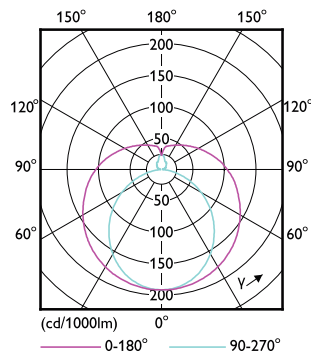

Order Code	Full Product Name	Beam Angle (Nom)	Kleurcode	Correlated Color	Luminous Flux (Nom)
				Temperature (Nom)	
73921800	MAS LEDtube VLE UN 1200mm UO 16W865 T8	240 °	865	6500 K	2500 lm
73923200	MAS LEDtube VLE UN 1500mm UO 24W830 T8	240 °	830	3000 K	3400 lm
73925600	MAS LEDtube VLE UN 1500mm UO 24W840 T8	240 °	840	4000 K	3700 lm
73927000	MAS LEDtube VLE UN 1500mm UO 24W865 T8	240 °	865	6500 K	3700 lm

Mechanische eigenschappen en Behuizing

Order Code	Full Product Name	Lampafwerking
72851200	Master LEDtube Universal 1500mm UO 24W830 T8	-
70535300	Master LEDtube Universal 1500mm UO 24W865 T8	-
73917100	MAS LEDtube VLE UN 1200mm UO 16W830 T8	Mat
73919500	MAS LEDtube VLE UN 1200mm UO 16W840 T8	Mat

Order Code	Full Product Name	Lampafwerking
73921800	MAS LEDtube VLE UN 1200mm UO 16W865 T8	Mat
73923200	MAS LEDtube VLE UN 1500mm UO 24W830 T8	Mat
73925600	MAS LEDtube VLE UN 1500mm UO 24W840 T8	Mat
73927000	MAS LEDtube VLE UN 1500mm UO 24W865 T8	Mat

Temperatuur

Order Code	Full Product Name	T-Case Maximum (Nom)
72851200	Master LEDtube Universal 1500mm UO 24W830 T8	45 °C
70535300	Master LEDtube Universal 1500mm UO 24W865 T8	45 °C
73917100	MAS LEDtube VLE UN 1200mm UO 16W830 T8	50 °C
73919500	MAS LEDtube VLE UN 1200mm UO 16W840 T8	50 °C
73921800	MAS LEDtube VLE UN 1200mm UO 16W865 T8	50 °C
73923200	MAS LEDtube VLE UN 1500mm UO 24W830 T8	50 °C
73925600	MAS LEDtube VLE UN 1500mm UO 24W840 T8	50 °C
73927000	MAS LEDtube VLE UN 1500mm UO 24W865 T8	50 °C