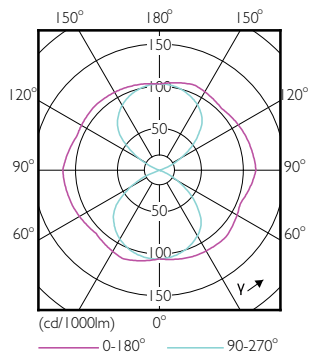

Order Code	Full Product Name	Culot
63904400	TrueForce LED Road 84-55W E40 730	E40
63906800	TrueForce LED Road 90-55W E40 740	E40
63908200	TrueForce LED Road 112-68W E40 730	E40
63910500	TrueForce LED Road 120-68W E40 740	E40

Photométries et Colorimétries

Order Code	Full Product Name	Code couleur	Température de couleur proximale (nom.)	Flux lumineux (nom.)
81115300	TrueForce LED Road 55-35W E27 730	730	3000 K	5500 lm
81117700	TrueForce LED Road 60-35W E27 740	740	4000 K	6000 lm
63251900	TrueForce LED Road 40-25W E27 730	730	3000 K	4000 lm
63253300	TrueForce LED Road 42-25W E27 740	740	4000 K	4200 lm

Order Code	Full Product Name	Code couleur	Température de couleur proximale (nom.)	Flux lumineux (nom.)
63904400	TrueForce LED Road 84-55W E40 730	730	3000 K	8400 lm
63906800	TrueForce LED Road 90-55W E40 740	740	4000 K	9000 lm
63908200	TrueForce LED Road 112-68W E40 730	730	3000 K	11200 lm
63910500	TrueForce LED Road 120-68W E40 740	740	4000 K	12000 lm

Températures

Order Code	Full Product Name	Température maximale du boîtier (nom.)
81115300	TrueForce LED Road 55-35W E27 730	95 °C
81117700	TrueForce LED Road 60-35W E27 740	95 °C
63251900	TrueForce LED Road 40-25W E27 730	95 °C
63253300	TrueForce LED Road 42-25W E27 740	95 °C
63904400	TrueForce LED Road 84-55W E40 730	97 °C
63906800	TrueForce LED Road 90-55W E40 740	97 °C
63908200	TrueForce LED Road 112-68W E40 730	103 °C
63910500	TrueForce LED Road 120-68W E40 740	103 °C