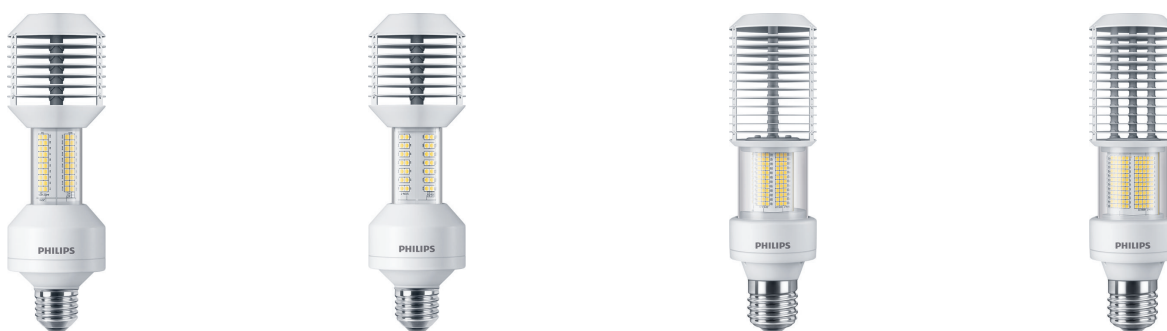

Lampes LED TrueForce pour éclairage public (voie publique – SON)

Avantages

- Réduction des coûts grâce au court délai de récupération de l'investissement
- Faible investissement initial
- Amélioration de la qualité de l'éclairage et installation facile

Fonctions

- Efficacité énergétique élevée
- Durée de vie de 50 000 heures
- Une taille de lampe et une distribution de lumière adaptées pour un remplacement direct des lampes à Vapeur de mercure Haute Pression
- Solution de remplacement LED direct sans changer le luminaire
- Lumière blanche agréable avec IRC 70

Application

- Espace urbain public : rues, parcs, places
- Voie publique / espace public : rues, quartiers

Versions

Schéma dimensionnel

Product	D	C
TrueForce LED Road 60-35W E27 740	61 mm	200 mm
TrueForce LED Road 55-35W E27 730	61 mm	200 mm
TrueForce LED Road 40-25W E27 730	61 mm	200 mm
TrueForce LED Road 42-25W E27 740	61 mm	200 mm