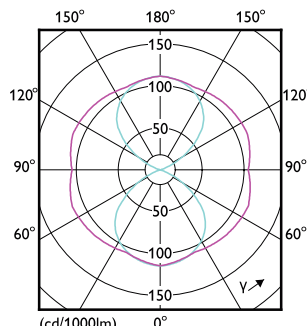

Order Code	Full Product Name	Culot
63904400	TrueForce LED Road 84-55W E40 730	E40
63906800	TrueForce LED Road 90-55W E40 740	E40
63908200	TrueForce LED Road 112-68W E40 730	E40
63910500	TrueForce LED Road 120-68W E40 740	E40

Photométries et Colorimétries

Order Code	Full Product Name	Code couleur	Température de couleur proximale (nom.)	Flux lumineux (nom.)
81115300	TrueForce LED Road 55-35W E27 730	730	3000 K	5500 lm
81117700	TrueForce LED Road 60-35W E27 740	740	4000 K	6000 lm
63251900	TrueForce LED Road 40-25W E27 730	730	3000 K	4000 lm
63253300	TrueForce LED Road 42-25W E27 740	740	4000 K	4200 lm

Order Code	Full Product Name	Code couleur	Température de couleur proximale (nom.)	Flux lumineux (nom.)
63904400	TrueForce LED Road 84-55W E40 730	730	3000 K	8400 lm
63906800	TrueForce LED Road 90-55W E40 740	740	4000 K	9000 lm
63908200	TrueForce LED Road 112-68W E40 730	730	3000 K	11200 lm
63910500	TrueForce LED Road 120-68W E40 740	740	4000 K	12000 lm

Températures

Order Code	Full Product Name	Température maximale du boîtier (nom.)
81115300	TrueForce LED Road 55-35W E27 730	95 °C
81117700	TrueForce LED Road 60-35W E27 740	95 °C
63251900	TrueForce LED Road 40-25W E27 730	95 °C
63253300	TrueForce LED Road 42-25W E27 740	95 °C
63904400	TrueForce LED Road 84-55W E40 730	97 °C
63906800	TrueForce LED Road 90-55W E40 740	97 °C
63908200	TrueForce LED Road 112-68W E40 730	103 °C
63910500	TrueForce LED Road 120-68W E40 740	103 °C