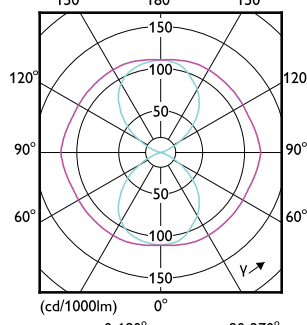

Order Code	Full Product Name	Culot
63904400	TrueForce LED Road 84-55W E40 730	E40
63906800	TrueForce LED Road 90-55W E40 740	E40
63908200	TrueForce LED Road 112-68W E40 730	E40
63910500	TrueForce LED Road 120-68W E40 740	E40

Photométries et Colorimétries

Order Code	Full Product Name	Code couleur	Température de couleur proximale (nom.)	Flux lumineux (nom.)
81115300	TrueForce LED Road 55-35W E27 730	730	3000 K	5500 lm
81117700	TrueForce LED Road 60-35W E27 740	740	4000 K	6000 lm
63251900	TrueForce LED Road 40-25W E27 730	730	3000 K	4000 lm
63253300	TrueForce LED Road 42-25W E27 740	740	4000 K	4200 lm

Order Code	Full Product Name	Code couleur	Température de couleur proximale (nom.)	Flux lumineux (nom.)
63904400	TrueForce LED Road 84-55W E40 730	730	3000 K	8400 lm
63906800	TrueForce LED Road 90-55W E40 740	740	4000 K	9000 lm
63908200	TrueForce LED Road 112-68W E40 730	730	3000 K	11200 lm
63910500	TrueForce LED Road 120-68W E40 740	740	4000 K	12000 lm

Températures

Order Code	Full Product Name	Température maximale du boîtier (nom.)
81115300	TrueForce LED Road 55-35W E27 730	95 °C
81117700	TrueForce LED Road 60-35W E27 740	95 °C
63251900	TrueForce LED Road 40-25W E27 730	95 °C
63253300	TrueForce LED Road 42-25W E27 740	95 °C
63904400	TrueForce LED Road 84-55W E40 730	97 °C
63906800	TrueForce LED Road 90-55W E40 740	97 °C
63908200	TrueForce LED Road 112-68W E40 730	103 °C
63910500	TrueForce LED Road 120-68W E40 740	103 °C