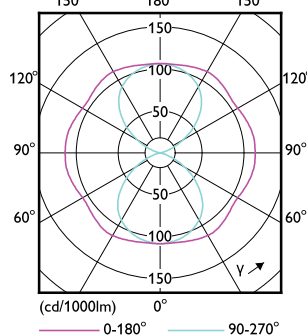

Order Code	Full Product Name	Culot
63904400	TrueForce LED Road 84-55W E40 730	E40
63906800	TrueForce LED Road 90-55W E40 740	E40
63908200	TrueForce LED Road 112-68W E40 730	E40
63910500	TrueForce LED Road 120-68W E40 740	E40

Photométries et Colorimétries

Order Code	Full Product Name	Code couleur	Température de couleur proximale (nom.)	Flux lumineux (nom.)
81115300	TrueForce LED Road 55-35W E27 730	730	3000 K	5500 lm
81117700	TrueForce LED Road 60-35W E27 740	740	4000 K	6000 lm
63251900	TrueForce LED Road 40-25W E27 730	730	3000 K	4000 lm
63253300	TrueForce LED Road 42-25W E27 740	740	4000 K	4200 lm

Order Code	Full Product Name	Code couleur	Température de couleur proximale (nom.)	Flux lumineux (nom.)
63904400	TrueForce LED Road 84-55W E40 730	730	3000 K	8400 lm
63906800	TrueForce LED Road 90-55W E40 740	740	4000 K	9000 lm
63908200	TrueForce LED Road 112-68W E40 730	730	3000 K	11200 lm
63910500	TrueForce LED Road 120-68W E40 740	740	4000 K	12000 lm

Températures

Order Code	Full Product Name	Température maximale du boîtier (nom.)
81115300	TrueForce LED Road 55-35W E27 730	95 °C
81117700	TrueForce LED Road 60-35W E27 740	95 °C
63251900	TrueForce LED Road 40-25W E27 730	95 °C
63253300	TrueForce LED Road 42-25W E27 740	95 °C
63904400	TrueForce LED Road 84-55W E40 730	97 °C
63906800	TrueForce LED Road 90-55W E40 740	97 °C
63908200	TrueForce LED Road 112-68W E40 730	103 °C
63910500	TrueForce LED Road 120-68W E40 740	103 °C