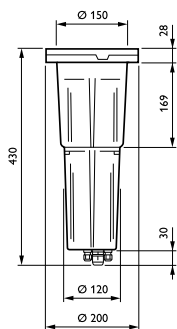

DecoScene LED BBP621

850°C

Maatschets

DecoScene LED Accent BBP621/623