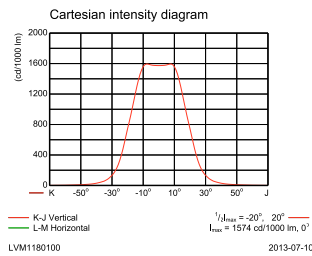

Initiële prestaties (conform IEC)

Initiële lichtstroom	4250 lm
Tolerantie lichtstroom	+/-7%
Initieel rendement LED-armatuur	78,7 lm/W
Initiële gecorrleerde kleurtemperatuur	4000 K
Initiële kleurweergave-index	70
Initiële kleurkwaliteit	(0.367, 0.396) SDCM <3
Initieel systeemvermogen	54 W
Tolerantie energieverbruik	+/-10%

Bereik omgevingstemperatuur	-40 tot +50 °C
Prestaties bij omgevingstemperatuur	25 °C
Tq	
Maximaal dimniveau	Niet van toepassing

Productgegevens

Volledige productcode	871829141908200
Productnaam voor bestelling	BBP623 34xLED-HB/NW II WB GC GR RMR
EAN/UPC - Product	8718291419082
Bestelcode	41908200
Lokale bestelcode	BBP623NWWIIGRCR
Numerator - Aantal per pak	1
Numerator - Dozen per buitendoos	1
SAP-materiaal	910403950512
Netto gewicht (per stuk)	15,400 kg

DecoScene LED BBP623

Maatschets

DecoScene LED Accent BBP621/623

Fotometrische gegevens

BBP623 GC 34xLED-HB/NW WB

L.G.R.=0.70

34 x 126 lm

OFCC_BBP623 GC 34xLED-HB/NW WB-Cartesian Outdoor (combined)