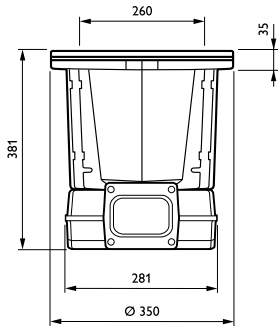

DecoScene LED BBP623

Maatschets

DecoScene LED Accent BBP621/623

Fotometrische gegevens

BBP623 GC 34xLED-HB/NW WB

L.G.R.=0.70

34 x 126 lm