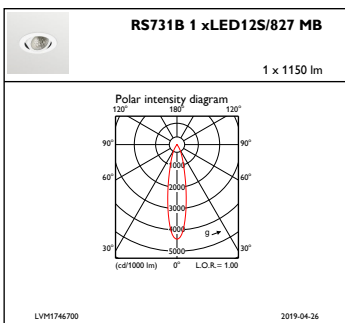

## Mechanische eigenschappen en Behuizing

Materiaal behuizing	Aluminium
Reflectormateriaal	Polycarbonaat met aluminiumcoating
Optisch materiaal	Polycarbonaat
Materiaal lichtkap/lens	Polycarbonaat
Bevestigingsmateriaal	-
Afwerking lichtkap/lens	Helder
Totale hoogte	86 mm
Totale diameter	105 mm
Kleur	White
Afmetingen (hoogte x breedte x diepte)	86 x NaN x NaN mm (3.4 x NaN x NaN in)

## Initiële prestaties (conform IEC)

Initiële lichtstroom (systeemlichtstroom)	1150 lm
Tolerantie lichtstroom	+/-10%
Initieel rendement LED-armatuur	110 lm/W
Initiële gecorreleerde kleurtemperatuur	2700 K
Initiële kleurweergave-index	≥80
Initiële kleurkwaliteit	(0.46, 0.41) SDCM <3
Initieel systeemvermogen	10.2 W
Tolerantie energieverbruik	+/-10%

Maatschets

LuxSpace Accent RS730B-RS752B

Fotometrische gegevens

IFAS1\_RS731B1xLED12S827MB

IFCC1\_RS731B1xLED12S827MB

IFPC1\_RS731B1xLED12S827MB