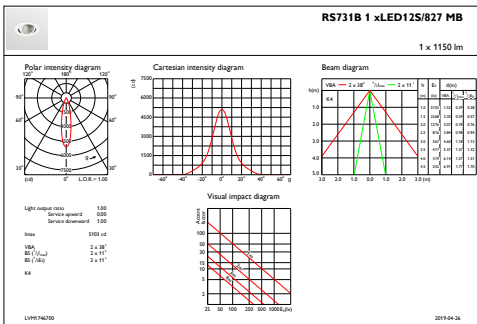

Maatschets

LuxSpace Accent RS730B-RS752B

Fotometrische gegevens

IFAS1\_RS731B1xLED12S827MB

IFCC1\_RS731B1xLED12S827MB

IFPC1\_RS731B1xLED12S827MB