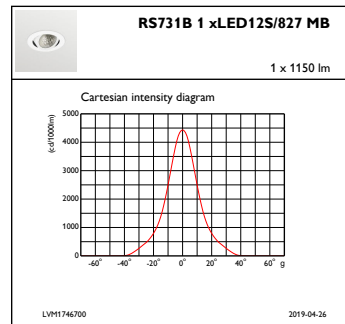

## Initiële prestaties (conform IEC)

Initiële lichtstroom (systeemlichtstroom)	1150 lm
Tolerantie lichtstroom	+/-10%
Initieel rendement LED-armatuur	110 lm/W
Initiële gecorreleerde kleurtemperatuur	2700 K
Initiële kleurweergave-index	≥80
Initiële kleurkwaliteit	(0.46, 0.41) SDCM <3
Initieel systeemvermogen	10.2 W
Tolerantie energieverbruik	+/-10%

## Productgegevens

Volledige productcode	871869684760200
Productnaam voor bestelling	RS731B LED12S/827 PSE-E MB WH
EAN/UPC - Product	8718696847602
Bestelcode	84760200
Lokale bestelcode	RS731B12827MBWH
SAP-numerator - Aantal per pak	1
SAP-numerator - Dozen per buitendoos	1
Materiaalnr. (12NC)	910500457284
Nettogewicht SAP (per stuk)	0,540 kg

Maatschets

LuxSpace Accent RS730B-RS752B

Fotometrische gegevens

IFAS1\_RS731B1xLED12S827MB

IFCC1\_RS731B1xLED12S827MB

IFPC1\_RS731B1xLED12S827MB