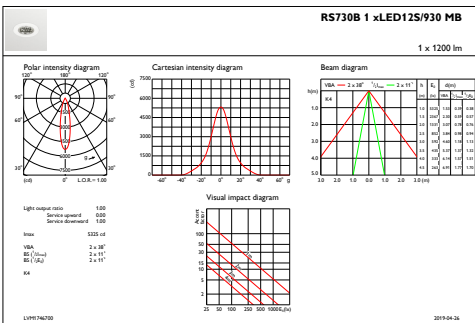

Maatschets

LuxSpace Accent RS730B-RS752B

Fotometrische gegevens

IFPC1_RS730B1xLED12S930MB

IFCC1_RS730B1xLED12S930MB

IFAS1_RS730B1xLED12S930MB