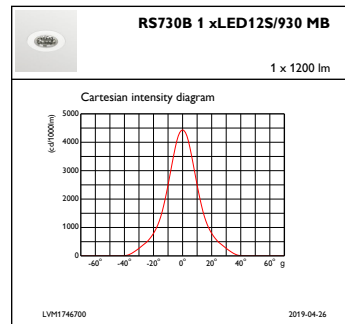

Regelsystemen en Dimmers

Dimbaar	Nee
----------------	-----

Mechanische eigenschappen en Behuizing

Materiaal behuizing	Aluminium
Reflectormateriaal	Polycarbonaat met aluminiumcoating
Optisch materiaal	Polycarbonaat
Materiaal lichtkap/lens	Polycarbonaat
Bevestigingsmateriaal	-
Afwerking lichtkap/lens	Helder
Totale hoogte	93 mm
Totale diameter	94 mm
Kleur	White
Afmetingen (hoogte x breedte x diepte)	93 x NaN x NaN mm (3.7 x NaN x NaN in)

Goedkeuring en Toepassing

IP-classificatie	IP 44 [Bescherming draden, spatwaterdicht]
IK-classificatie	IK02 [0.2 J standaard]

Initiële prestaties (conform IEC)

Initiële lichtstroom (systeemlichtstroom)	1200 lm
Tolerantie lichtstroom	+/-10%
Initieel rendement LED-armatuur	96 lm/W
Initiële gecorreleerde kleurtemperatuur	3000 K
Initiële kleurweergave-index	≥90
Initiële kleurkwaliteit	(0.43, 0.40) SDCM <3
Initieel systeemvermogen	12.5 W
Tolerantie energieverbruik	+/-10%

Bereik omgevingstemperatuur	+10 °C tot +40 °C
Prestaties bij omgevingstemperatuur Tq	25 °C
Geschikt voor willekeurig schakelen	Ja

Productgegevens

Volledige productcode	871869684765700
Productnaam voor bestelling	RS730B LED12S/930 PSE -E MB WH
EAN/UPC - Product	8718696847657
Bestelcode	84765700
Lokale bestelcode	RS730B1293PMBWH
SAP-numerator - Aantal per pak	1
SAP-numerator - Dozen per buitendoos	1
Materiaalnr. (12NC)	910500457289
Nettogewicht SAP (per stuk)	0,540 kg

Maatschets

LuxSpace Accent RS730B-RS752B

Fotometrische gegevens

IFPC1_RS730B1xLED12S930MB

IFCC1_RS730B1xLED12S930MB

IFAS1_RS730B1xLED12S930MB