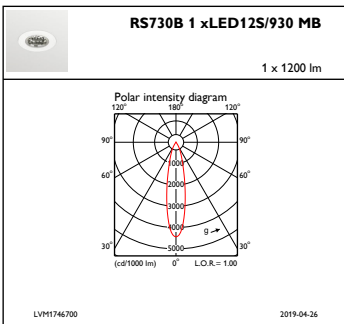

Regelsystemen en Dimmers

Dimbaar	Nee
----------------	-----

Mechanische eigenschappen en Behuizing

Materiaal behuizing	Aluminium
Reflectormateriaal	Polycarbonaat met aluminiumcoating
Optisch materiaal	Polycarbonaat
Materiaal lichtkap/lens	Polycarbonaat
Bevestigingsmateriaal	-
Afwerking lichtkap/lens	Helder
Totale hoogte	93 mm
Totale diameter	94 mm
Kleur	White
Afmetingen (hoogte x breedte x diepte)	93 x NaN x NaN mm (3.7 x NaN x NaN in)

Goedkeuring en Toepassing

IP-classificatie	IP 44 [Bescherming draden, spatwaterdicht]
IK-classificatie	IK02 [0.2 J standaard]

Initiële prestaties (conform IEC)

Initiële lichtstroom (systeemlichtstroom)	1200 lm
Tolerantie lichtstroom	+/-10%
Initieel rendement LED-armatuur	96 lm/W
Initiële gecorreleerde kleurtemperatuur	3000 K
Initiële kleurweergave-index	≥90
Initiële kleurkwaliteit	(0.43, 0.40) SDCM <3
Initieel systeemvermogen	12.5 W
Tolerantie energieverbruik	+/-10%

Bereik omgevingstemperatuur	+10 °C tot +40 °C
Prestaties bij omgevingstemperatuur Tq	25 °C
Geschikt voor willekeurig schakelen	Ja

Productgegevens

Volledige productcode	871869684765700
Productnaam voor bestelling	RS730B LED12S/930 PSE -E MB WH
EAN/UPC - Product	8718696847657
Bestelcode	84765700
Lokale bestelcode	RS730B1293PMBWH
SAP-numerator - Aantal per pak	1
SAP-numerator - Dozen per buitendoos	1
Materiaalnr. (12NC)	910500457289
Nettogewicht SAP (per stuk)	0,540 kg

Maatschets

LuxSpace Accent RS730B-RS752B

Fotometrische gegevens

IFPC1_RS730B1xLED12S930MB

IFCC1_RS730B1xLED12S930MB

IFAS1_RS730B1xLED12S930MB