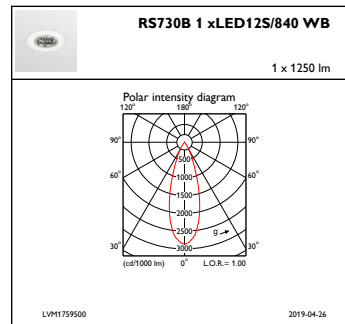

## Mechanische eigenschappen en Behuizing

Materiaal behuizing	Aluminium
Reflectormateriaal	Polycarbonaat met aluminiumcoating
Optisch materiaal	Polycarbonaat
Materiaal lichtkap/lens	Polycarbonaat
Bevestigingsmateriaal	-
Afwerking lichtkap/lens	Mat
Totale hoogte	93 mm
Totale diameter	94 mm
Kleur	White
Afmetingen (hoogte x breedte x diepte)	93 x NaN x NaN mm (3.7 x NaN x NaN in)

## Initiële prestaties (conform IEC)

Initiële lichtstroom (systeemlichtstroom)	1250 lm
Tolerantie lichtstroom	+/-10%
Initieel rendement LED-armatuur	119,04761904761905 lm/W
Initiële gecorreleerde kleurtemperatuur	4000 K
Initiële kleurweergave-index	≥80
Initiële kleurkwaliteit	(0.38, 0.38) SDCM <3
Initieel systeemvermogen	12 W
Tolerantie energieverbruik	+/-10%

Maatschets

LuxSpace Accent RS730B-RS752B

Fotometrische gegevens

IFCC1\_RS730B1xLED12S840WB

IFPC1\_RS730B1xLED12S840WB

IFAS1\_RS730B1xLED12S840WB