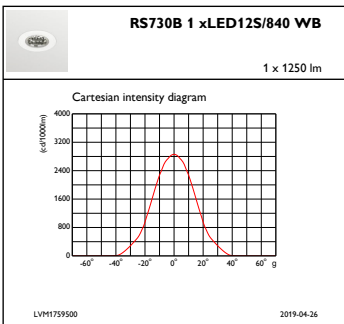

## Initiële prestaties (conform IEC)

Initiële lichtstroom (systeemlichtstroom)	1250 lm
Tolerantie lichtstroom	+/-10%
Initieel rendement LED-armatuur	119,04761904761905 lm/W
Initiële gecorreleerde kleurtemperatuur	4000 K
Initiële kleurweergave-index	≥80
Initiële kleurkwaliteit	(0.38, 0.38) SDCM <3
Initieel systeemvermogen	12 W
Tolerantie energieverbruik	+/-10%

## Productgegevens

Volledige productcode	871869684768800
Productnaam voor bestelling	RS730B LED12S/840 PSED-VLC-E WB WH
EAN/UPC - Product	8718696847688
Bestelcode	84768800
Lokale bestelcode	RS730B1284DWBWH
SAP-numerator - Aantal per pak	1
SAP-numerator - Dozen per buitendoos	1
Materiaalnr. (12NC)	910500457292
Nettogewicht SAP (per stuk)	0,540 kg

Maatschets

LuxSpace Accent RS730B-RS752B

Fotometrische gegevens

IFCC1\_RS730B1xLED12S840WB

IFPC1\_RS730B1xLED12S840WB

IFAS1\_RS730B1xLED12S840WB