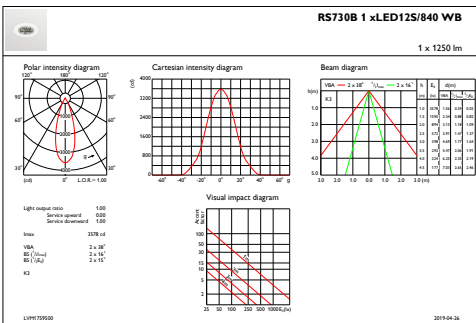

Maatschets

LuxSpace Accent RS730B-RS752B

Fotometrische gegevens

IFCC1\_RS730B1xLED12S840WB

IFPC1\_RS730B1xLED12S840WB

IFAS1\_RS730B1xLED12S840WB