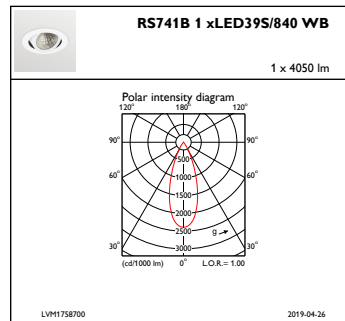

Fotometrische gegevens

IFPC1_RS741B1xLED39S840WB