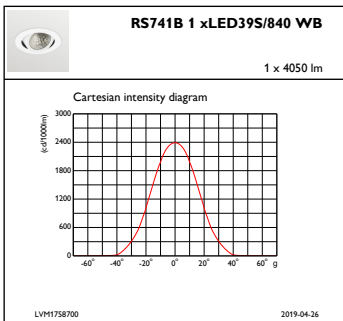

Regelsystemen en Dimmers

Dimbaar	Nee
---------	-----

Mechanische eigenschappen en Behuizing

Materiaal behuizing	Aluminium
Reflectormateriaal	Polycarbonaat met aluminiumcoating
Optisch materiaal	Polycarbonaat
Materiaal lichtkap/lens	Polycarbonaat
Bevestigingsmateriaal	-
Afwerking lichtkap/lens	Helder
Totale hoogte	126 mm
Totale diameter	130 mm
Kleur	White
Afmetingen (hoogte x breedte x diepte)	126 x NaN x NaN mm (5 x NaN x NaN in)

Goedkeuring en Toepassing

IP-classificatie	IP 20 [Bescherming tegen vingers]
IK-classificatie	IK02 [0.2 J standaard]

Initiële prestaties (conform IEC)

Initiële lichtstroom (systeemlichtstroom)	4050 lm
Tolerantie lichtstroom	+/-10%
Initieel rendement LED-armatuur	128,57142857142858 lm/W
Initiële gecorreleerde kleurtemperatuur	4000 K
Initiële kleurweergave-index	≥80
Initiële kleurkwaliteit	(0.38, 0.38) SDCM <3
Initieel systeemvermogen	31.5 W
Tolerantie energieverbruik	+/-10%

Bereik omgevingstemperatuur	+10 °C tot +40 °C
Prestaties bij omgevingstemperatuur Tq	25 °C
Geschikt voor willekeurig schakelen	Ja

Productgegevens

Volledige productcode	871869684773200
Productnaam voor bestelling	RS741B LED39S/840 PSE-E WB WH
EAN/UPC - Product	8718696847732
Bestelcode	84773200
Lokale bestelcode	RS741B3984PWBWH
SAP-numerator - Aantal per pak	1
SAP-numerator - Dozen per buitendoos	1
Materiaalnr. (12NC)	910500457297
Nettogewicht SAP (per stuk)	0,740 kg

Maatschets

LuxSpace Accent RS730B-RS752B

LuxSpace Accent RS730B-RS752B

Fotometrische gegevens

IFCC1_RS741B1xLED39S840WB

IFPC1_RS741B1xLED39S840WB

IFAS1_RS741B1xLED39S840WB