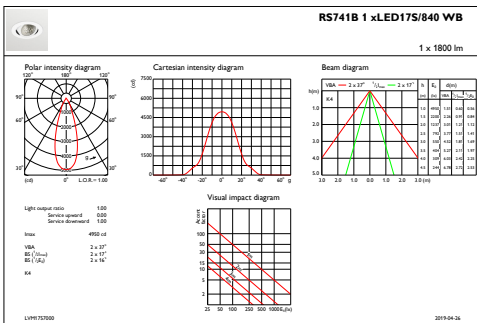

## Fotometrische gegevens

IFCC1\_RS741B1xLED17S840WB

IFPC1\_RS741B1xLED17S840WB

IFAS1\_RS741B1xLED17S840WB