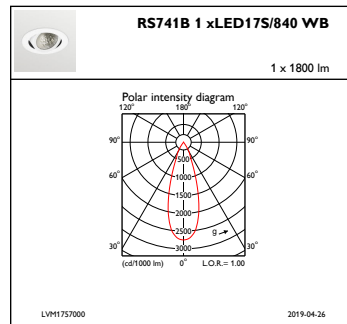

Fotometrische gegevens

IFPC1_RS741B1xLED17S840WB