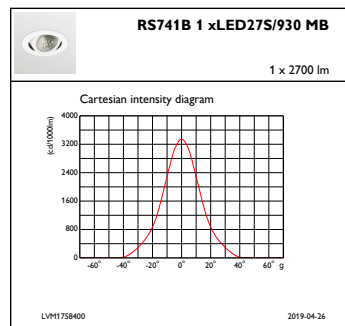

Regelsystemen en Dimmers

Dimbaar	Nee
---------	-----

Mechanische eigenschappen en Behuizing

Materiaal behuizing	Aluminium
Reflectormateriaal	Polycarbonaat met aluminiumcoating
Optisch materiaal	Polycarbonaat
Materiaal lichtkap/lens	Polycarbonaat
Bevestigingsmateriaal	-
Afwerking lichtkap/lens	Helder
Totale hoogte	126 mm
Totale diameter	130 mm
Kleur	White
Afmetingen (hoogte x breedte x diepte)	126 x NaN x NaN mm (5 x NaN x NaN in)

Goedkeuring en Toepassing

IP-classificatie	IP 20 [Bescherming tegen vingers]
IK-classificatie	IK02 [0,2 J standaard]

Initiële prestaties (conform IEC)

Initiële lichtstroom (systeemlichtstroom)	2700 lm
Tolerantie lichtstroom	+/-10%
Initieel rendement LED-armatuur	105,88235294117646 lm/W
Initiële gecorreleerde kleurtemperatuur	3000 K
Initiële kleurweergave-index	≥90
Initiële kleurkwaliteit	(0,43, 0,40) SDCM <3
Initieel systeemvermogen	25,5 W
Tolerantie energieverbruik	+/-10%

Maatschets

LuxSpace Accent RS730B-RS752B

LuxSpace Accent RS730B-RS752B

Fotometrische gegevens

IFAS1_RS741B1xLED27S930MB

IFCC1_RS741B1xLED27S930MB

IFPC1_RS741B1xLED27S930MB