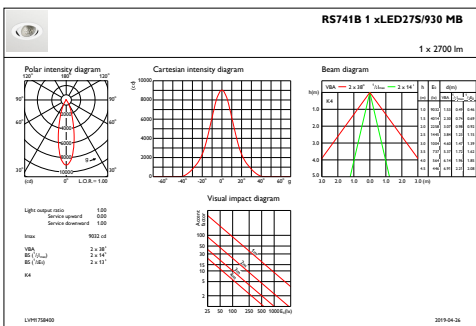

Fotometrische gegevens

IFAS1_RS741B1xLED27S930MB