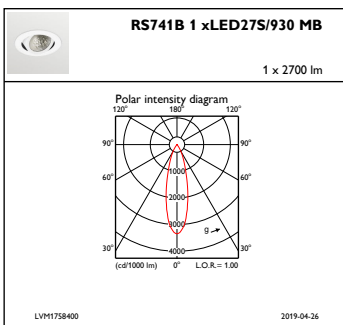

Regelsystemen en Dimmers

Dimbaar	Nee
---------	-----

Mechanische eigenschappen en Behuizing

Materiaal behuizing	Aluminium
Reflectormateriaal	Polycarbonaat met aluminiumcoating
Optisch materiaal	Polycarbonaat
Materiaal lichtkap/lens	Polycarbonaat
Bevestigingsmateriaal	-
Afwerking lichtkap/lens	Helder
Totale hoogte	126 mm
Totale diameter	130 mm
Kleur	White
Afmetingen (hoogte x breedte x diepte)	126 x NaN x NaN mm (5 x NaN x NaN in)

Goedkeuring en Toepassing

IP-classificatie	IP 20 [Bescherming tegen vingers]
IK-classificatie	IK02 [0,2 J standaard]

Initiële prestaties (conform IEC)

Initiële lichtstroom (systeemlichtstroom)	2700 lm
Tolerantie lichtstroom	+/-10%
Initieel rendement LED-armatuur	105,88235294117646 lm/W
Initiële gecorreleerde kleurtemperatuur	3000 K
Initiële kleurweergave-index	≥90
Initiële kleurkwaliteit	(0,43, 0,40) SDCM <3
Initieel systeemvermogen	25,5 W
Tolerantie energieverbruik	+/-10%

Maatschets

LuxSpace Accent RS730B-RS752B

LuxSpace Accent RS730B-RS752B

Fotometrische gegevens

IFAS1_RS741B1xLED27S930MB

IFCC1_RS741B1xLED27S930MB

IFPC1_RS741B1xLED27S930MB