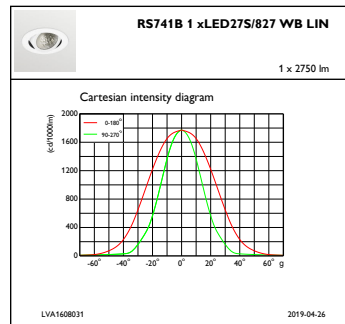

Regelsystemen en Dimmers

Dimbaar	Nee
---------	-----

Mechanische eigenschappen en Behuizing

Materiaal behuizing	Aluminium
Reflectormateriaal	Polycarbonaat met aluminiumcoating
Optisch materiaal	Polycarbonaat
Materiaal lichtkap/lens	Polycarbonaat
Bevestigingsmateriaal	-
Afwerking lichtkap/lens	Helder
Totale hoogte	126 mm
Totale diameter	130 mm
Kleur	White
Afmetingen (hoogte x breedte x diepte)	126 x NaN x NaN mm (5 x NaN x NaN in)

Goedkeuring en Toepassing

IP-classificatie	IP 20 [Bescherming tegen vingers]
IK-classificatie	IK02 [0,2 J standaard]

Initiële prestaties (conform IEC)

Initiële lichtstroom	2750 lm
Tolerantie lichtstroom	+/-10%
Initieel rendement LED-armatuur	122 lm/W
Initiële gecorreleerde kleurtemperatuur	2700 K
Initiële kleurweergave-index	≥80
Initiële kleurkwaliteit	(0,46, 0,41) SDCM <3
Initieel systeemvermogen	22,5 W
Tolerantie energieverbruik	+/-10%

Bereik omgevingstemperatuur	+10 °C tot +40 °C
Prestaties bij omgevingstemperatuur Tq	25 °C
Geschikt voor willekeurig schakelen	Ja

Productgegevens

Volledige productcode	871869684817300
Productnaam voor bestelling	RS741B LED27S/827 PSE-E WB WH LIN
EAN/UPC - Product	8718696848173
Bestelcode	84817300
Lokale bestelcode	RS741B27827WWHL
SAP-numerator - Aantal per pak	1
Numerator - Dozen per buitendoos	1
SAP-materiaal	910500457340
Nettogewicht SAP (per stuk)	0,740 kg

Maatschets

LuxSpace Accent RS730B-RS752B

LuxSpace Accent RS730B-RS752B

Fotometrische gegevens

IFAS1_RS741B1xLED27S827WBLIN

IFCC1_RS741B1xLED27S827WBLIN

IFPC1_RS741B1xLED27S827WBLIN