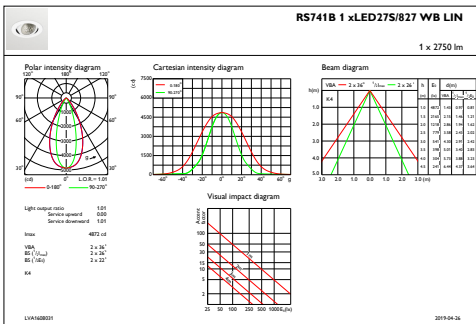

Fotometrische gegevens

IFAS1_RS741B1xLED27S827WBLIN