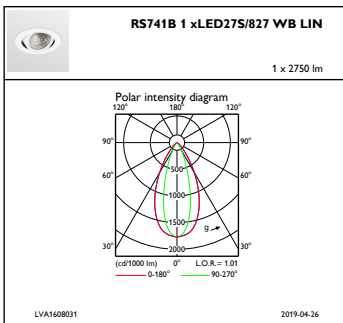

Regelsystemen en Dimmers

Dimbaar	Nee
---------	-----

Mechanische eigenschappen en Behuizing

Materiaal behuizing	Aluminium
Reflectormateriaal	Polycarbonaat met aluminiumcoating
Optisch materiaal	Polycarbonaat
Materiaal lichtkap/lens	Polycarbonaat
Bevestigingsmateriaal	-
Afwerking lichtkap/lens	Helder
Totale hoogte	126 mm
Totale diameter	130 mm
Kleur	White
Afmetingen (hoogte x breedte x diepte)	126 x NaN x NaN mm (5 x NaN x NaN in)

Maatschets

LuxSpace Accent RS730B-RS752B

LuxSpace Accent RS730B-RS752B

Fotometrische gegevens

IFAS1_RS741B1xLED27S827WBLIN

IFCC1_RS741B1xLED27S827WBLIN

IFPC1_RS741B1xLED27S827WBLIN