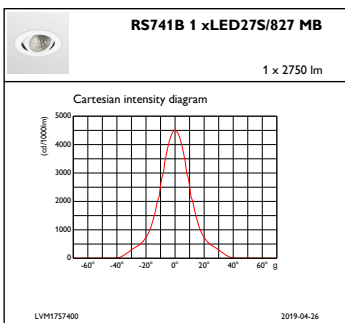

Opmerkingen:	*-Volgens de richtlijnen van Lighting Europe in het artikel "Evaluatie van de prestaties van LED-armaturen - januari 2018" is er geen statistisch relevant verschil in behoud van lichtopbrengst tussen B50 en bijvoorbeeld B10. Daarom is de waarde voor de gemiddelde nuttige gebruiksduur (B50) gelijk aan de waarde B10.
Constance lichtopbrengst	No
Aantal producten op MCB van 16 A type B	40
Conform EU RoHS-richtlijn	Ja
Code productfamilie	RS741B [LuxSpace Accent Compact G3]

Regelsystemen en Dimmers

Dimbaar	Nee
----------------	-----

Mechanische eigenschappen en Behuizing

Materiaal behuizing	Aluminium
Reflectormateriaal	Polycarbonaat met aluminiumcoating
Optisch materiaal	Polycarbonaat
Materiaal lichtkap/lens	Polycarbonaat
Bevestigingsmateriaal	-
Afwerking lichtkap/lens	Helder
Totale hoogte	126 mm
Totale diameter	130 mm
Kleur	White
Afmetingen (hoogte x breedte x diepte)	126 x NaN x NaN mm (5 x NaN x NaN in)

Goedkeuring en Toepassing

IP-classificatie	IP 20 [Bescherming tegen vingers]
IK-classificatie	IK02 [0,2 J standaard]

Initiële prestaties (conform IEC)

Initiële lichtstroom (systeemlichtstroom)	2750 lm
Tolerantie lichtstroom	+/-10%
Initieel rendement LED-armatuur	122,22222222222223 lm/W
Initiële gecorreleerde kleurtemperatuur	2700 K
Initiële kleurweergave-index	≥80
Initiële kleurkwaliteit	(0,46, 0,41) SDCM <3
Initieel systeemvermogen	22,5 W
Tolerantie energieverbruik	+/-10%

Maatschets

LuxSpace Accent RS730B-RS752B

LuxSpace Accent RS730B-RS752B

Fotometrische gegevens

IFPC1_RS741B1xLED27S827MB

IFAS1_RS741B1xLED27S827MB

IFCC1_RS741B1xLED27S827MB