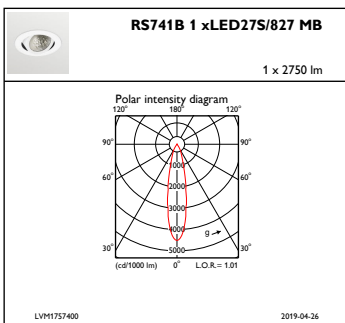

Regelsystemen en Dimmers

Dimbaar	Nee
----------------	-----

Mechanische eigenschappen en Behuizing

Materiaal behuizing	Aluminium
Reflectormateriaal	Polycarbonaat met aluminiumcoating
Optisch materiaal	Polycarbonaat
Materiaal lichtkap/lens	Polycarbonaat
Bevestigingsmateriaal	-
Afwerking lichtkap/lens	Helder
Totale hoogte	126 mm
Totale diameter	130 mm
Kleur	White
Afmetingen (hoogte x breedte x diepte)	126 x NaN x NaN mm (5 x NaN x NaN in)

Goedkeuring en Toepassing

IP-classificatie	IP 20 [Bescherming tegen vingers]
IK-classificatie	IK02 [0,2 J standaard]

Initiële prestaties (conform IEC)

Initiële lichtstroom (systeemlichtstroom)	2750 lm
Tolerantie lichtstroom	+/-10%
Initieel rendement LED-armatuur	122,22222222222223 lm/W
Initiële gecorreleerde kleurtemperatuur	2700 K
Initiële kleurweergave-index	≥80
Initiële kleurkwaliteit	(0,46, 0,41) SDCM <3
Initieel systeemvermogen	22,5 W
Tolerantie energieverbruik	+/-10%

Bereik omgevingstemperatuur	+10 °C tot +40 °C
Prestaties bij omgevingstemperatuur Tq	25 °C
Geschikt voor willekeurig schakelen	Ja

Productgegevens

Volledige productcode	871869685138800
Productnaam voor bestelling	RS741B LED27S/827 PSU-E MB WH
EAN/UPC - Product	8718696851388
Bestelcode	85138800
Lokale bestelcode	RS741B27827MBWH
SAP-numerator - Aantal per pak	1
SAP-numerator - Dozen per buitendoos	1
Materiaalnr. (12NC)	910500457643
Nettogewicht SAP (per stuk)	0,740 kg

Maatschets

LuxSpace Accent RS730B-RS752B

LuxSpace Accent RS730B-RS752B

Fotometrische gegevens

IFPC1_RS741B1xLED27S827MB

IFAS1_RS741B1xLED27S827MB

IFCC1_RS741B1xLED27S827MB