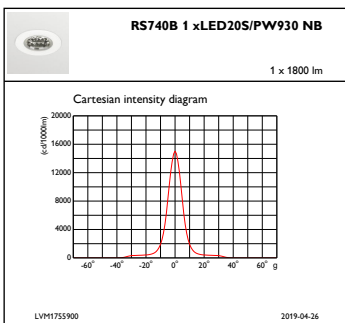

Regelsystemen en Dimmers

Dimbaar	Ja
---------	----

Mechanische eigenschappen en Behuizing

Materiaal behuizing	Aluminium
Reflectormateriaal	Polycarbonaat met aluminiumcoating
Optisch materiaal	Polycarbonaat
Materiaal lichtkap/lens	Glas
Bevestigingsmateriaal	-
Afwerking lichtkap/lens	Helder
Totale hoogte	126 mm
Totale diameter	106 mm
Kleur	White
Afmetingen (hoogte x breedte x diepte)	126 x NaN x NaN mm (5 x NaN x NaN in)

Bereik omgevingstemperatuur	+10 °C tot +40 °C
Prestaties bij omgevingstemperatuur Tq	25 °C
Maximaal dimniveau	1%
Geschikt voor willekeurig schakelen	Ja

Productgegevens

Volledige productcode	871869697309700
Productnaam voor bestelling	RS740B LED20S/PW930 PSED-VLC-E NB WH
EAN/UPC - Product	8718696973097
Bestelcode	97309700
Lokale bestelcode	RS740B20PWDBWH
SAP-numerator - Aantal per pak	1
SAP-numerator - Dozen per buitendoos	1
Materiaalnr. (12NC)	910500459047
Nettogewicht SAP (per stuk)	0,760 kg

Maatschets

LuxSpace Accent RS730B-RS752B

Fotometrische gegevens

IFCC1_RS740B1xLED20SPW930NB

IFPC1_RS740B1xLED20SPW930NB

IFAS1_RS740B1xLED20SPW930NB