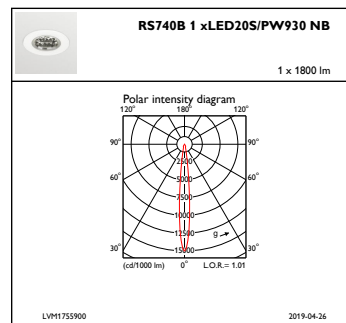

Regelsystemen en Dimmers

Dimbaar	Ja
---------	----

Mechanische eigenschappen en Behuizing

Materiaal behuizing	Aluminium
Reflectormateriaal	Polycarbonaat met aluminiumcoating
Optisch materiaal	Polycarbonaat
Materiaal lichtkap/lens	Glas
Bevestigingsmateriaal	-
Afwerking lichtkap/lens	Helder
Totale hoogte	126 mm
Totale diameter	106 mm
Kleur	White
Afmetingen (hoogte x breedte x diepte)	126 x NaN x NaN mm (5 x NaN x NaN in)

Goedkeuring en Toepassing

IP-classificatie	IP 44 [Bescherming draden, spatwaterdicht]
IK-classificatie	IK02 [0,2 J standaard]

Initiële prestaties (conform IEC)

Initiële lichtstroom (systeemlichtstroom)	2000 lm
Tolerantie lichtstroom	+/-10%
Initieel rendement LED-armatuur	93,02325581395348 lm/W
Initiële gecorreleerde kleurtemperatuur	3000 K
Initiële kleurweergave-index	≥90
Initiële kleurkwaliteit	(0.42, 0.39) SDCM <3
Initieel systeemvermogen	21.5 W
Tolerantie energieverbruik	+/-10%

Maatschets

LuxSpace Accent RS730B-RS752B

Fotometrische gegevens

IFCC1_RS740B1xLED20SPW930NB

IFPC1_RS740B1xLED20SPW930NB

IFAS1_RS740B1xLED20SPW930NB