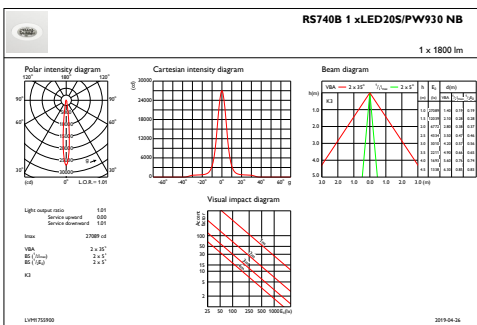

Maatschets

LuxSpace Accent RS730B-RS752B

Fotometrische gegevens

IFCC1_RS740B1xLED20SPW930NB

IFPC1_RS740B1xLED20SPW930NB

IFAS1_RS740B1xLED20SPW930NB