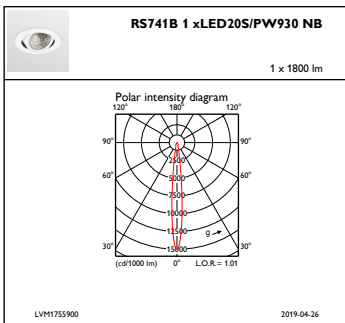

## Mechanische eigenschappen en Behuizing

Materiaal behuizing	Aluminium
Reflectormateriaal	Polycarbonaat met aluminiumcoating
Optisch materiaal	Polycarbonaat
Materiaal lichtkap/lens	Glas
Bevestigingsmateriaal	-
Afwerking lichtkap/lens	Helder
Totale hoogte	126 mm
Totale diameter	130 mm
Kleur	White
Afmetingen (hoogte x breedte x diepte)	126 x NaN x NaN mm (5 x NaN x NaN in)

Maatschets

LuxSpace Accent RS730B-RS752B

Fotometrische gegevens

IFCC1\_RS741B1xLED20SPW930NB

IFAS1\_RS741B1xLED20SPW930NB

IFPC1\_RS741B1xLED20SPW930NB