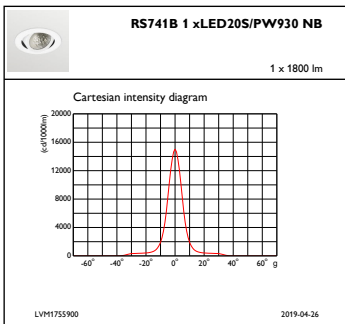

## Initiële prestaties (conform IEC)

Initiële lichtstroom (systeemlichtstroom)	2000 lm
Tolerantie lichtstroom	+/-10%
Initieel rendement LED-armatuur	93,02325581395348 lm/W
Initiële gecorreleerde kleurtemperatuur	3000 K
Initiële kleurweergave-index	≥90
Initiële kleurkwaliteit	(0.42, 0.39) SDCM <3
Initieel systeemvermogen	21.5 W
Tolerantie energieverbruik	+/-10%

## Productgegevens

Volledige productcode	871869697317200
Productnaam voor bestelling	RS741B LED20S/PW930 PSED-VLC-E NB WH
EAN/UPC - Product	8718696973172
Bestelcode	97317200
Lokale bestelcode	RS741B20PWNDNBWH
SAP-numerator - Aantal per pak	1
SAP-numerator - Dozen per buitendoos	1
Materiaalnr. (12NC)	910500459055
Nettogewicht SAP (per stuk)	0,760 kg

Maatschets

LuxSpace Accent RS730B-RS752B

Fotometrische gegevens

IFCC1\_RS741B1xLED20SPW930NB

IFAS1\_RS741B1xLED20SPW930NB

IFPC1\_RS741B1xLED20SPW930NB