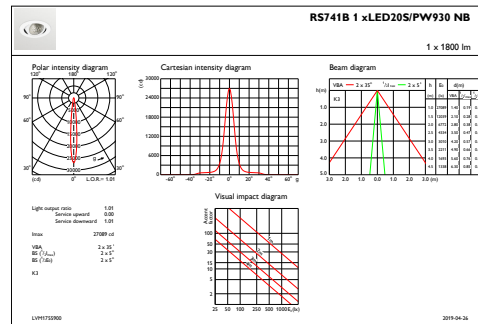

Maatschets

LuxSpace Accent RS730B-RS752B

Fotometrische gegevens

IFCC1_RS741B1xLED20SPW930NB

IFAS1_RS741B1xLED20SPW930NB