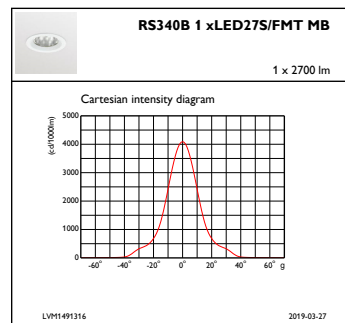

GreenSpace Accent Fixed

Opmerkingen:	*-Volgens de richtlijnen van Lighting Europe in het artikel "Evaluatie van de prestaties van LED-armaturen - januari 2018" is er geen statistisch relevant verschil in behoud van lichtopbrengst tussen B50 en bijvoorbeeld B10. Daarom is de waarde voor de gemiddelde nuttige gebruiksduur (B50) gelijk aan de waarde B10.
Constance lichtopbrengst	No
Aantal producten op MCB van 16 A type B	34
Conform EU RoHS-richtlijn	Ja
Code productfamilie	RS340B [GreenSpace Accent Fixed]

Initiële prestaties (conform IEC)

Initiële lichtstroom (systeemlichtstroom)	2700 lm
Tolerantie lichtstroom	+/-10%
Initieel rendement LED-armatuur	68,35443037974683 lm/W
Initiële gecorreleerde kleurtemperatuur	3000 K
Initiële kleurweergave-index	≥80
Initiële kleurkwaliteit	(0,40, 0,33) SDCM<3
Initieel systeemvermogen	39,5 W
Tolerantie energieverbruik	+/-10%

GreenSpace Accent Fixed

Maatschets

GreenSpace Accent RS340B-RS343B

Fotometrische gegevens

IFAS1_RS340B1xLED27SFMTMB

IFCC1_RS340B1xLED27SFMTMB

IFPC1_RS340B1xLED27SFMTMB

GreenSpace Accent Fixed