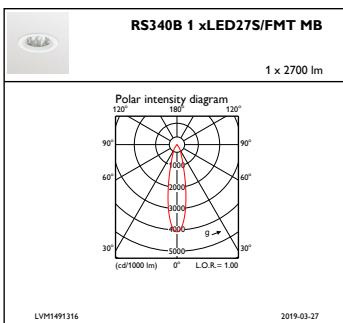

Mechanische eigenschappen en Behuizing

Materiaal behuizing	Aluminium
Reflectormateriaal	Polycarbonaat met aluminiumcoating
Optisch materiaal	Polycarbonaat
Materiaal lichtkap/lens	Polycarbonaat
Bevestigingsmateriaal	Staal
Afwerking lichtkap/lens	Mat
Totale hoogte	112 mm
Totale diameter	190 mm
Kleur	White
Afmetingen (hoogte x breedte x diepte)	112 x NaN x NaN mm (4.4 x NaN x NaN in)

Initiële prestaties (conform IEC)

Initiële lichtstroom (systeemlichtstroom)	2700 lm
Tolerantie lichtstroom	+/-10%
Initieel rendement LED-armatuur	68,35443037974683 lm/W
Initiële gecorreleerde kleurtemperatuur	3000 K
Initiële kleurweergave-index	≥80
Initiële kleurkwaliteit	(0,40, 0,33) SDCM<3
Initieel systeemvermogen	39,5 W
Tolerantie energieverbruik	+/-10%

GreenSpace Accent Fixed

Maatschets

GreenSpace Accent RS340B-RS343B

Fotometrische gegevens

IFAS1_RS340B1xLED27SFMTMB

IFCC1_RS340B1xLED27SFMTMB

IFPC1_RS340B1xLED27SFMTMB

GreenSpace Accent Fixed