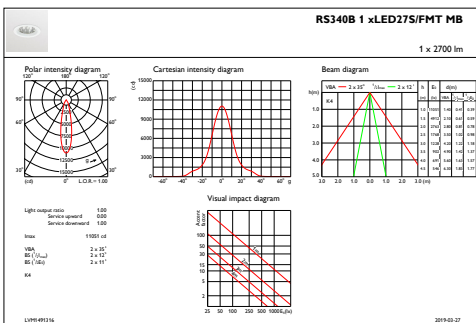

GreenSpace Accent Fixed

Maatschets

GreenSpace Accent RS340B-RS343B

Fotometrische gegevens

IFAS1_RS340B1xLED27SFMTMB