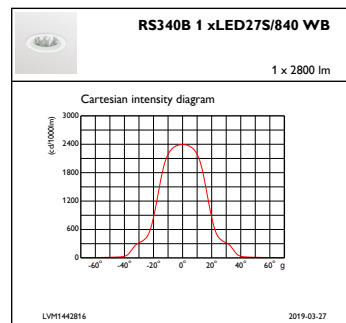

GreenSpace Accent Fixed

Maatschets

GreenSpace Accent RS340B-RS343B

Fotometrische gegevens