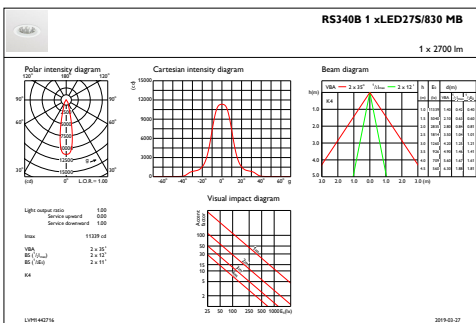

Fotometrische gegevens

IFAS1_RS340B1xLED27S830MB