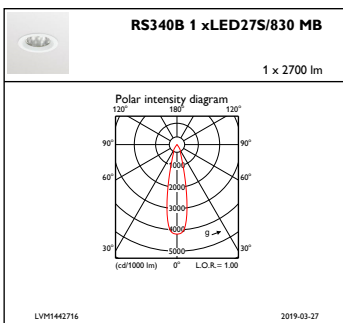

Mechanische eigenschappen en Behuizing

Materiaal behuizing	Aluminium
Reflectormateriaal	Polycarbonaat met aluminiumcoating
Optisch materiaal	Polycarbonaat
Materiaal lichtkap/lens	Polycarbonaat
Bevestigingsmateriaal	Staal
Afwerking lichtkap/lens	Mat
Totale hoogte	112 mm
Totale diameter	190 mm
Kleur	White
Afmetingen (hoogte x breedte x diepte)	112 x NaN x NaN mm (4,4 x NaN x NaN in)

Goedkeuring en Toepassing

IP-classificatie	IP 20 [Bescherming tegen vingers]
IK-classificatie	IK02 [0,2 J standaard]

Initiële prestaties (conform IEC)

Initiële lichtstroom (systeemlichtstroom)	2700 lm
Tolerantie lichtstroom	+/-10%
Initieel rendement LED-armatuur	114,8936170212766 lm/W
Initiële gecorreleerde kleurtemperatuur	3000 K
Initiële kleurweergave-index	≥80
Initiële kleurkwaliteit	(0,43, 0,40) SDCM<3
Initieel systeemvermogen	23,5 W
Tolerantie energieverbruik	+/-10%

Bereik omgevingstemperatuur	+10 °C tot +25 °C
Prestaties bij omgevingstemperatuur Tq	25 °C
Maximaal dimniveau	1%
Geschikt voor willekeurig schakelen	Ja

Productgegevens

Volledige productcode	871869917205300
Productnaam voor bestelling	RS340B LED275/830 PSD-VLC-E MB WH CW-L
EAN/UPC - Product	8718699172053
Bestelcode	17205300
Lokale bestelcode	RS340B2783PDMWC
SAP-numerator - Aantal per pak	1
SAP-numerator - Dozen per buitendoos	1
Materiaalnr. (12NC)	910500459731
Nettogewicht SAP (per stuk)	0,800 kg

GreenSpace Accent Fixed

Maatschets

GreenSpace Accent RS340B-RS343B

Fotometrische gegevens

IFAS1_RS340B1xLED27S830MB

IFCC1_RS340B1xLED27S830MB

IFPC1_RS340B1xLED27S830MB

GreenSpace Accent Fixed