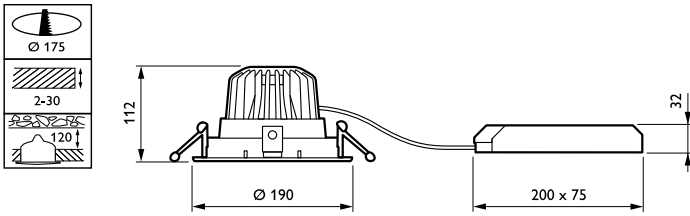

GreenSpace Accent Fixed

Maatschets

GreenSpace Accent RS340B-RS343B