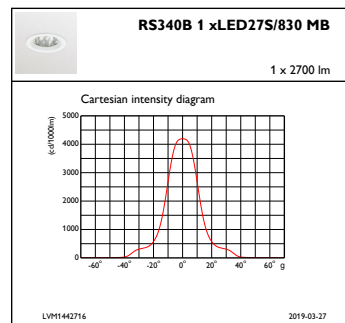

Goedkeuring en Toepassing

IP-classificatie	IP 20 [Bescherming tegen vingers]
IK-classificatie	IK02 [0,2 J standaard]

Initiële prestaties (conform IEC)

Initiële lichtstroom (systeemlichtstroom)	2700 lm
Tolerantie lichtstroom	+/-10%
Initieel rendement LED-armatuur	114,8936170212766 lm/W
Initiële gecorreleerde kleurtemperatuur	3000 K
Initiële kleurweergave-index	≥80
Initiële kleurkwaliteit	(0,43, 0,40) SDCM<3
Initieel systeemvermogen	23,5 W
Tolerantie energieverbruik	+/-10%

Bereik omgevingstemperatuur	+10 °C tot +25 °C
Prestaties bij omgevingstemperatuur Tq	25 °C
Maximaal dimniveau	1%
Geschikt voor willekeurig schakelen	Ja

Productgegevens

Volledige productcode	871869917205300
Productnaam voor bestelling	RS340B LED275/830 PSD-VLC-E MB WH CW-L
EAN/UPC - Product	8718699172053
Bestelcode	17205300
Lokale bestelcode	RS340B2783PDMWC
SAP-numerator - Aantal per pak	1
SAP-numerator - Dozen per buitendoos	1
Materiaalnr. (12NC)	910500459731
Nettogewicht SAP (per stuk)	0,800 kg

GreenSpace Accent Fixed

Maatschets

GreenSpace Accent RS340B-RS343B

Fotometrische gegevens

IFAS1_RS340B1xLED27S830MB

IFCC1_RS340B1xLED27S830MB

IFPC1_RS340B1xLED27S830MB

GreenSpace Accent Fixed