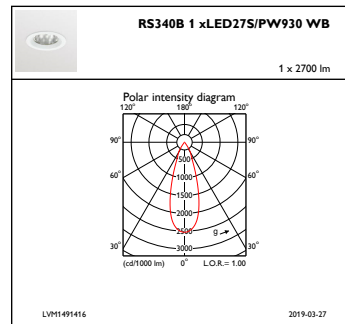

Mechanische eigenschappen en Behuizing

Materiaal behuizing	Aluminium
Reflectormateriaal	Polycarbonaat met aluminiumcoating
Optisch materiaal	Polycarbonaat
Materiaal lichtkap/lens	Polycarbonaat
Bevestigingsmateriaal	Staal
Afwerking lichtkap/lens	Mat
Totale hoogte	112 mm
Totale diameter	190 mm
Kleur	White
Afmetingen (hoogte x breedte x diepte)	112 x NaN x NaN mm (4.4 x NaN x NaN in)

Goedkeuring en Toepassing

IP-classificatie	IP 20 [Bescherming tegen vingers]
IK-classificatie	IK02 [0,2 J standaard]

Initiële prestaties (conform IEC)

Initiële lichtstroom (systeemlichtstroom)	2700 lm
Tolerantie lichtstroom	+/-10%
Initieel rendement LED-armatuur	105,88235294117646 lm/W
Initiële gecorreleerde kleurtemperatuur	3000 K
Initiële kleurweergave-index	≥90
Initiële kleurkwaliteit	(0.42, 0.39) SDCM<3
Initieel systeemvermogen	25.5 W
Tolerantie energieverbruik	+/-10%

Bereik omgevingstemperatuur	+10 °C tot +25 °C
Prestaties bij omgevingstemperatuur Tq	25 °C
Geschikt voor willekeurig schakelen	Ja

Productgegevens

Volledige productcode	871869917207700
Productnaam voor bestelling	RS340B LED27S/PW930 PSU-E WB WH CW-L
EAN/UPC - Product	8718699172077
Bestelcode	17207700
Lokale bestelcode	RS340B27P9PWBWC
SAP-numerator - Aantal per pak	1
SAP-numerator - Dozen per buitendoos	1
Materiaalnr. (12NC)	910500459733
Nettogewicht SAP (per stuk)	0,800 kg

GreenSpace Accent Fixed

Maatschets

GreenSpace Accent RS340B-RS343B

Fotometrische gegevens

IFAS1_RS340B1xLED27SPW930WB

IFPC1_RS340B1xLED27SPW930WB

IFCC1_RS340B1xLED27SPW930WB

GreenSpace Accent Fixed