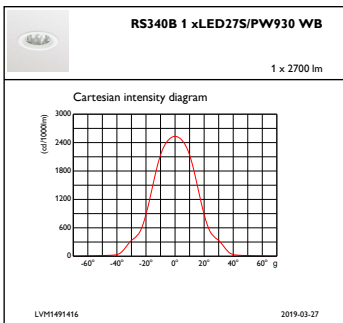

Goedkeuring en Toepassing

IP-classificatie	IP 20 [Bescherming tegen vingers]
IK-classificatie	IK02 [0,2 J standaard]

Initiële prestaties (conform IEC)

Initiële lichtstroom (systeemlichtstroom)	2700 lm
Tolerantie lichtstroom	+/-10%
Initieel rendement LED-armatuur	105,88235294117646 lm/W
Initiële gecorreleerde kleurtemperatuur	3000 K
Initiële kleurweergave-index	≥90
Initiële kleurkwaliteit	(0.42, 0.39) SDCM<3
Initieel systeemvermogen	25.5 W
Tolerantie energieverbruik	+/-10%

Bereik omgevingstemperatuur	+10 °C tot +25 °C
Prestaties bij omgevingstemperatuur Tq	25 °C
Geschikt voor willekeurig schakelen	Ja

Productgegevens

Volledige productcode	871869917207700
Productnaam voor bestelling	RS340B LED27S/PW930 PSU-E WB WH CW-L
EAN/UPC - Product	8718699172077
Bestelcode	17207700
Lokale bestelcode	RS340B27P9PWBWC
SAP-numerator - Aantal per pak	1
SAP-numerator - Dozen per buitendoos	1
Materiaalnr. (12NC)	910500459733
Nettogewicht SAP (per stuk)	0,800 kg

GreenSpace Accent Fixed

Maatschets

GreenSpace Accent RS340B-RS343B

Fotometrische gegevens

IFAS1_RS340B1xLED27SPW930WB

IFPC1_RS340B1xLED27SPW930WB

IFCC1_RS340B1xLED27SPW930WB

GreenSpace Accent Fixed