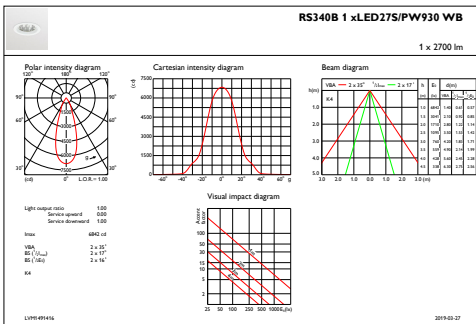

GreenSpace Accent Fixed

Maatschets

GreenSpace Accent RS340B-RS343B

Fotometrische gegevens

IFAS1_RS340B1xLED27SPW930WB