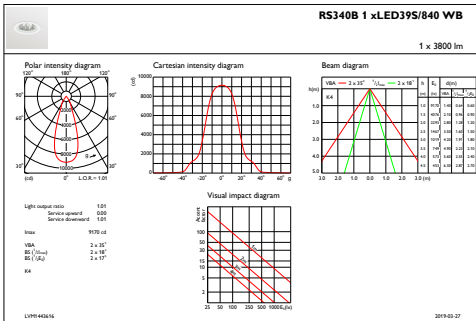

Fotometrische gegevens

IFAS1_RS340B1xLED39S840WB