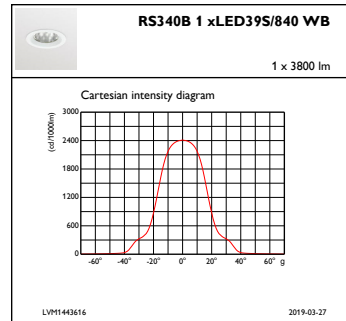

GreenSpace Accent Fixed

Opmerkingen:	*-Volgens de richtlijnen van Lighting Europe in het artikel "Evaluatie van de prestaties van LED-armaturen - januari 2018" is er geen statistisch relevant verschil in behoud van lichtopbrengst tussen B50 en bijvoorbeeld B10. Daarom is de waarde voor de gemiddelde nuttige gebruiksduur (B50) gelijk aan de waarde B10.
Constante lichtopbrengst	No
Aantal producten op MCB van 16 A type B	34
Conform EU RoHS-richtlijn	Ja
Code productfamilie	RS340B [GreenSpace Accent Fixed]

Initiële prestaties (conform IEC)

Initiële lichtstroom (systeemlichtstroom)	3800 lm
Tolerantie lichtstroom	+/-10%
Initieel rendement LED-armatuur	120.63492063492063 lm/W
Initiële gecorreleerde kleurtemperatuur	4000 K
Initiële kleurweergave-index	≥80
Initiële kleurkwaliteit	(0.38, 0.38) SDCM<3
Initieel systeemvermogen	31.5 W
Tolerantie energieverbruik	+/-10%

Bereik omgevingstemperatuur	+10 °C tot +25 °C
Prestaties bij omgevingstemperatuur Tq	25 °C
Geschikt voor willekeurig schakelen	Ja

Productgegevens

Volledige productcode	871869917212100
Productnaam voor bestelling	RS340B LED39S/840 PSU-E WB WH
EAN/UPC - Product	8718699172121
Bestelcode	17212100
Lokale bestelcode	RS340B3984PWBW
SAP-numerator - Aantal per pak	1
SAP-numerator - Dozen per buitendoos	1
Materiaalnr. (12NC)	910500459738
Nettogewicht SAP (per stuk)	0,800 kg

Maatschets

GreenSpace Accent RS340B-RS343B

Fotometrische gegevens

IFAS1_RS340B1xLED39S840WB

IFCC1_RS340B1xLED39S840WB

IFPC1_RS340B1xLED39S840WB