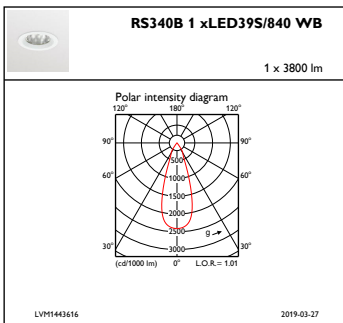

Mechanische eigenschappen en Behuizing

Materiaal behuizing	Aluminium
Reflectormateriaal	Polycarbonaat met aluminiumcoating
Optisch materiaal	Polycarbonaat
Materiaal lichtkap/lens	Polycarbonaat
Bevestigingsmateriaal	Staal
Afwerking lichtkap/lens	Mat
Totale hoogte	112 mm
Totale diameter	190 mm
Kleur	White
Afmetingen (hoogte x breedte x diepte)	112 x NaN x NaN mm (4.4 x NaN x NaN in)

Initiële prestaties (conform IEC)

Initiële lichtstroom (systeemlichtstroom)	3800 lm
Tolerantie lichtstroom	+/-10%
Initieel rendement LED-armatuur	120.63492063492063 lm/W
Initiële gecorreleerde kleurtemperatuur	4000 K
Initiële kleurweergave-index	≥80
Initiële kleurkwaliteit	(0.38, 0.38) SDCM<3
Initieel systeemvermogen	31.5 W
Tolerantie energieverbruik	+/-10%

Maatschets

GreenSpace Accent RS340B-RS343B

Fotometrische gegevens

IFAS1_RS340B1xLED39S840WB

IFCC1_RS340B1xLED39S840WB

IFPC1_RS340B1xLED39S840WB