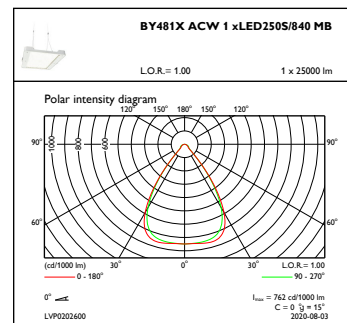

### Mechanische eigenschappen en Behuizing

Materiaal behuizing	Aluminium
Reflectormateriaal	-
Optisch materiaal	Polycarbonaat
Materiaal lichtkap/lens	Glas
Bevestigingsmateriaal	Staal
Afwerking lichtkap/lens	Helder
Totale lengte	712 mm
Totale breedte	490 mm
Totale hoogte	120 mm
Kleur	Zilver RAL 9006
Afmetingen (hoogte x breedte x diepte)	120 x 490 x 712 mm (4.7 x 19.3 x 28 in)

### Initiële prestaties (conform IEC)

Initiële lichtstroom (systeemlichtstroom)	25000 lm
Tolerantie lichtstroom	+/-10%
Initieel rendement LED-armatuur	154 lm/W
Initiële gecorreleerde kleurtemperatuur	4000 K
Initiële kleurweergave-index	>80
Initiële kleurkwaliteit	(0.38, 0.38) SDCM <3
Initieel systeemvermogen	160 W
Tolerantie energieverbruik	+/-10%

## Maatschets

GentleSpace gen3 BY480P-BY483P

## Fotometrische gegevens

IFGU1\_BY481XACW1xLED250S840MB

OFPC1\_BY481XACW1xLED250S840MB