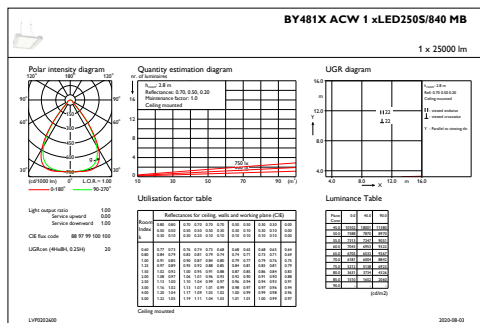

Fotometrische gegevens

IFGU1_BY481XACW1xLED250S840MB