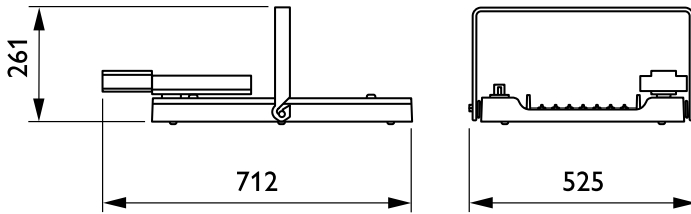

GentleSpace Gen3

Maatschets

GentleSpace gen3 BY480P-BY483P