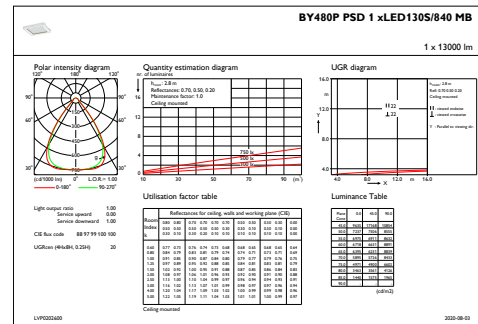

GentleSpace Gen3

Maatschets

GentleSpace gen3 BY480P-BY483P

Fotometrische gegevens

OFPC1_BY480PPSD1xLED130S840MB

IFGU1_BY480PPSD1xLED130S840MB