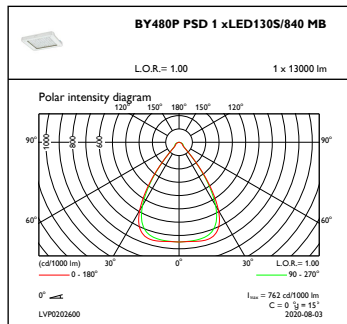

Mechanische eigenschappen en Behuizing

Materiaal behuizing	Aluminium
Reflectormateriaal	-
Optisch materiaal	Polycarbonaat
Materiaal lichtkap/lens	Glas
Bevestigingsmateriaal	Staal
Afwerking lichtkap/lens	Helder
Totale lengte	460 mm
Totale breedte	410 mm
Totale hoogte	80 mm
Kleur	Zilver RAL 9006
Afmetingen (hoogte x breedte x diepte)	80 x 410 x 460 mm (3.1 x 16.1 x 18.1 in)

Initiële prestaties (conform IEC)

Initiële lichtstroom (systeemlichtstroom)	13000 lm
Tolerantie lichtstroom	+/-10%
Initieel rendement LED-armatuur	153 lm/W
Initiële gecorreleerde kleurtemperatuur	4000 K
Initiële kleurweergave-index	>80
Initiële kleurkwaliteit	(0.38, 0.38) SDCM <3
Initieel systeemvermogen	84 W
Tolerantie energieverbruik	+/-10%

Toepassingsomstandigheden

Bereik omgevingstemperatuur	-30 tot +45 °C
Prestaties bij omgevingstemperatuur Tq	45 °C
Maximaal dimniveau	10%
Geschikt voor willekeurig schakelen	Nee

Productgegevens

Volledige productcode	871869940738400
Productnaam voor bestelling	BY480P LED130S/840 PSD MB GC SI
EAN/UPC - Product	8718699407384
Bestelcode	40738400
Lokale bestelcode	40738400
SAP-numerator - Aantal per pak	1
SAP-numerator - Dozen per buitendoos	1
Materiaalnr. (12NC)	910500465544
Nettogewicht SAP (per stuk)	7,900 kg

GentleSpace Gen3

Maatschets

GentleSpace gen3 BY480P-BY483P

Fotometrische gegevens

OFPC1_BY480PPSD1xLED130S840MB

IFGU1_BY480PPSD1xLED130S840MB