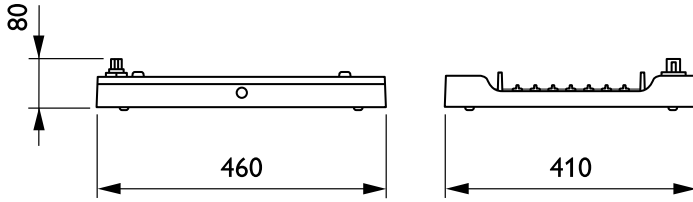

Mechanische eigenschappen en Behuizing

Materiaal behuizing	Aluminium
Reflectormateriaal	-
Optisch materiaal	Polycarbonaat
Materiaal lichtkap/lens	Glas
Bevestigingsmateriaal	Staal
Afwerking lichtkap/lens	Helder
Totale lengte	460 mm
Totale breedte	410 mm
Totale hoogte	80 mm
Kleur	Zilver RAL 9006
Afmetingen (hoogte x breedte x diepte)	80 x 410 x 460 mm (3.1 x 16.1 x 18.1 in)

GentleSpace Gen3

Maatschets

GentleSpace gen3 BY480P-BY483P

Fotometrische gegevens

OFPC1_BY480PPSD1xLED130S840MB

IFGU1_BY480PPSD1xLED130S840MB