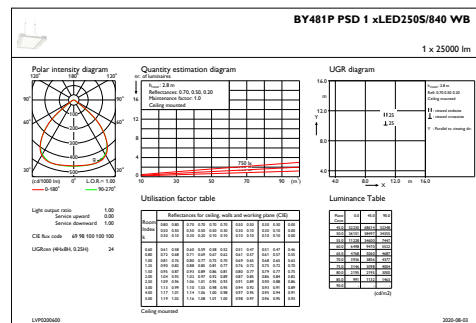

## Fotometrische gegevens

OFPC1\_BY481PPSD1xLED250S840WB

IFGU1\_BY481PPSD1xLED250S840WB