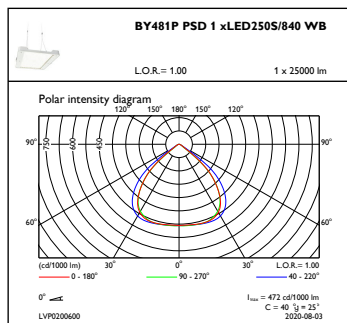

Fotometrische gegevens

OFPC1_BY481PPSD1xLED250S840WB