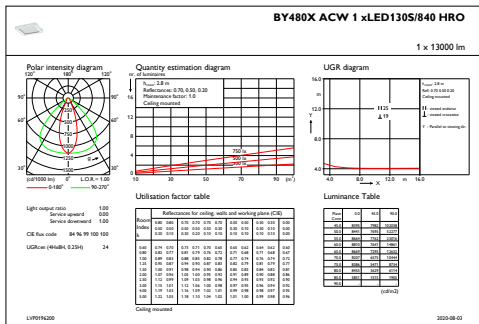

Toepassingsomstandigheden

Bereik omgevingstemperatuur	-30 tot +45 °C
Prestaties bij omgevingstemperatuur Tq	45 °C
Maximaal dimniveau	10%
Geschikt voor willekeurig schakelen	Ja

Productgegevens

Volledige productcode	871869940746900
Productnaam voor bestelling	BY480X LED130S/840 HRO GC SI ACW-L BR
EAN/UPC - Product	8718699407469
Bestelcode	40746900
Lokale bestelcode	40746900
SAP-numerator - Aantal per pak	1
SAP-numerator - Dozen per buitendoos	1
Materiaalnr. (12NC)	910500465552
Nettogewicht SAP (per stuk)	8,900 kg

GentleSpace Gen3

Maatschets

GentleSpace gen3 BY480P-BY483P

Fotometrische gegevens

IFGU1_BY480XACW1xLED130S840HRO

OFPC1_BY480XACW1xLED130S840HRO