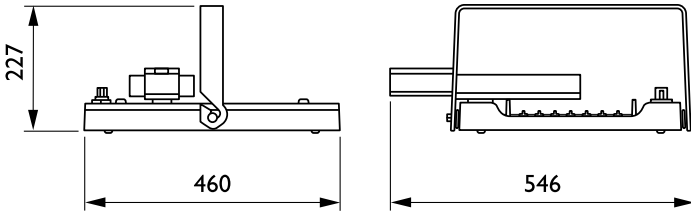

Mechanische eigenschappen en Behuizing

Materiaal behuizing	Aluminium
Reflector materiaal	-
Optisch materiaal	Polycarbonaat
Materiaal lichtkap/lens	Glas
Bevestigingsmateriaal	Staal
Afwerking lichtkap/lens	Helder
Totale lengte	460 mm
Totale breedte	530 mm
Totale hoogte	115 mm
Kleur	Zilver RAL 9006
Afmetingen (hoogte x breedte x diepte)	115 x 530 x 460 mm (4.5 x 20.9 x 18.1 in)

Toepassingsomstandigheden

Bereik omgevingstemperatuur	-30 tot +45 °C
Prestaties bij omgevingstemperatuur Tq	45 °C
Maximaal dimniveau	10%
Geschikt voor willekeurig schakelen	Ja

Productgegevens

Volledige productcode	871869940746900
Productnaam voor bestelling	BY480X LED130S/840 HRO GC SI ACW-L BR
EAN/UPC - Product	8718699407469
Bestelcode	40746900
Lokale bestelcode	40746900
SAP-numerator - Aantal per pak	1
SAP-numerator - Dozen per buitendoos	1
Materiaalnr. (12NC)	910500465552
Nettogewicht SAP (per stuk)	8,900 kg

GentleSpace Gen3

Maatschets

GentleSpace gen3 BY480P-BY483P

Fotometrische gegevens

IFGU1_BY480XACW1xLED130S840HRO

OFPC1_BY480XACW1xLED130S840HRO