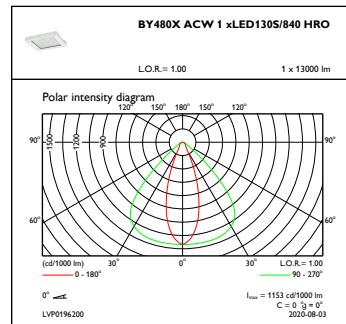

Mechanische eigenschappen en Behuizing

Materiaal behuizing	Aluminium
Reflector materiaal	-
Optisch materiaal	Polycarbonaat
Materiaal lichtkap/lens	Glas
Bevestigingsmateriaal	Staal
Afwerking lichtkap/lens	Helder
Totale lengte	460 mm
Totale breedte	530 mm
Totale hoogte	115 mm
Kleur	Zilver RAL 9006
Afmetingen (hoogte x breedte x diepte)	115 x 530 x 460 mm (4.5 x 20.9 x 18.1 in)

Toepassingsomstandigheden

Bereik omgevingstemperatuur	-30 tot +45 °C
Prestaties bij omgevingstemperatuur Tq	45 °C
Maximaal dimniveau	10%
Geschikt voor willekeurig schakelen	Ja

Productgegevens

Volledige productcode	871869940746900
Productnaam voor bestelling	BY480X LED130S/840 HRO GC SI ACW-L BR
EAN/UPC - Product	8718699407469
Bestelcode	40746900
Lokale bestelcode	40746900
SAP-numerator - Aantal per pak	1
SAP-numerator - Dozen per buitendoos	1
Materiaalnr. (12NC)	910500465552
Nettogewicht SAP (per stuk)	8,900 kg

GentleSpace Gen3

Maatschets

GentleSpace gen3 BY480P-BY483P

Fotometrische gegevens

IFGU1_BY480XACW1xLED130S840HRO

OFPC1_BY480XACW1xLED130S840HRO