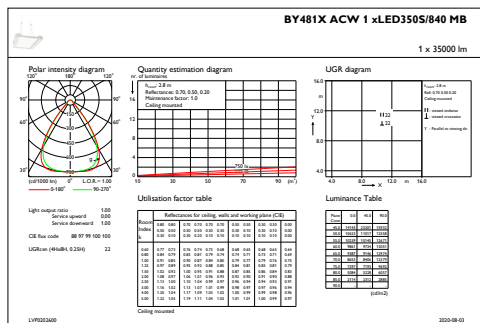

Mechanische eigenschappen en Behuizing

Materiaal behuizing	Aluminium
Reflectormateriaal	-
Optisch materiaal	Polycarbonaat
Materiaal lichtkap/lens	Glas
Bevestigingsmateriaal	Staal
Afwerking lichtkap/lens	Helder
Totale lengte	712 mm
Totale breedte	490 mm
Totale hoogte	120 mm
Kleur	Zilver RAL 9006
Afmetingen (hoogte x breedte x diepte)	120 x 490 x 712 mm (4.7 x 19.3 x 28 in)

GentleSpace Gen3

Maatschets

GentleSpace gen3 BY480P-BY483P

Fotometrische gegevens

IFGU1_BY481XACW1xLED350S840MB

OFPC1_BY481XACW1xLED350S840MB