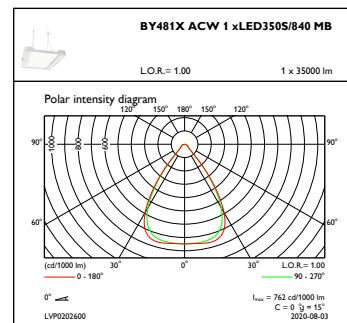

Mechanische eigenschappen en Behuizing

Materiaal behuizing	Aluminium
Reflectormateriaal	-
Optisch materiaal	Polycarbonaat
Materiaal lichtkap/lens	Glas
Bevestigingsmateriaal	Staal
Afwerking lichtkap/lens	Helder
Totale lengte	712 mm
Totale breedte	490 mm
Totale hoogte	120 mm
Kleur	Zilver RAL 9006
Afmetingen (hoogte x breedte x diepte)	120 x 490 x 712 mm (4.7 x 19.3 x 28 in)

Initiële prestaties (conform IEC)

Initiële lichtstroom (systeemlichtstroom)	35000 lm
Tolerantie lichtstroom	+/-10%
Initieel rendement LED-armatuur	148 lm/W
Initiële gecorreleerde kleurtemperatuur	4000 K
Initiële kleurweergave-index	>80
Initiële kleurkwaliteit	(0.38, 0.38) SDCM <3
Initieel systeemvermogen	230 W
Tolerantie energieverbruik	+/-10%

Toepassingsomstandigheden

Bereik omgevingstemperatuur	-30 tot +45 °C
Prestaties bij omgevingstemperatuur Tq	45 °C
Maximaal dimniveau	10%
Geschikt voor willekeurig schakelen	Ja

Productgegevens

Volledige productcode	871869940749000
Productnaam voor bestelling	BY481X LED350S/840 MB GC SI ACW-L BR
EAN/UPC - Product	8718699407490
Bestelcode	40749000
Lokale bestelcode	40749000
SAP-numerator - Aantal per pak	1
SAP-numerator - Dozen per buitendoos	1
Materiaalnr. (12NC)	910500465555
Nettogewicht SAP (per stuk)	11,000 kg

GentleSpace Gen3

Maatschets

GentleSpace gen3 BY480P-BY483P

Fotometrische gegevens

IFGU1_BY481XACW1xLED350S840MB

OFPC1_BY481XACW1xLED350S840MB