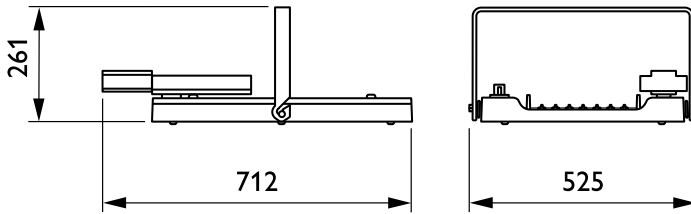

Mechanische eigenschappen en Behuizing

Materiaal behuizing	Aluminium
Reflectormateriaal	-
Optisch materiaal	Polycarbonaat
Materiaal lichtkap/lens	Glas
Bevestigingsmateriaal	Staal
Afwerking lichtkap/lens	Helder
Totale lengte	712 mm
Totale breedte	490 mm
Totale hoogte	120 mm
Kleur	Zilver RAL 9006
Afmetingen (hoogte x breedte x diepte)	120 x 490 x 712 mm (4.7 x 19.3 x 28 in)

GentleSpace Gen3

Maatschets

GentleSpace gen3 BY480P-BY483P

Fotometrische gegevens

IFGU1_BY481XACW1xLED350S840MB

OFPC1_BY481XACW1xLED350S840MB