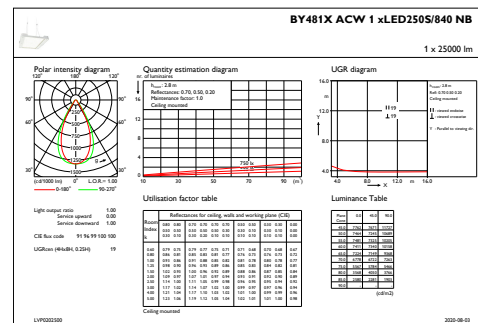

GentleSpace Gen3

Maatschets

GentleSpace gen3 BY480P-BY483P

Fotometrische gegevens

OFPC1_BY481XACW1xLED250S840NB

IFGU1_BY481XACW1xLED250S840NB