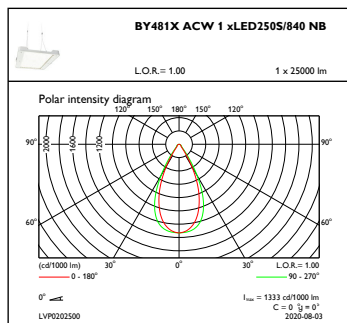

Mechanische eigenschappen en Behuizing

Materiaal behuizing	Aluminium
Reflectormateriaal	-
Optisch materiaal	Polycarbonaat
Materiaal lichtkap/lens	Glas
Bevestigingsmateriaal	Staal
Afwerking lichtkap/lens	Helder
Totale lengte	712 mm
Totale breedte	490 mm
Totale hoogte	120 mm
Kleur	Zilver RAL 9006
Afmetingen (hoogte x breedte x diepte)	120 x 490 x 712 mm (4.7 x 19.3 x 28 in)

Toepassingsomstandigheden

Bereik omgevingstemperatuur	-30 tot +45 °C
Prestaties bij omgevingstemperatuur Tq	45 °C
Maximaal dimniveau	10%
Geschikt voor willekeurig schakelen	Ja

Productgegevens

Volledige productcode	871869940761200
Productnaam voor bestelling	BY481X LED250S/840 NB GC SI ACW-L BR
EAN/UPC - Product	8718699407612
Bestelcode	40761200
Lokale bestelcode	40761200
SAP-numerator - Aantal per pak	1
SAP-numerator - Dozen per buitendoos	1
Materiaalnr. (12NC)	910500465567
Nettogewicht SAP (per stuk)	11,000 kg

GentleSpace Gen3

Maatschets

GentleSpace gen3 BY480P-BY483P

Fotometrische gegevens

OFPC1_BY481XACW1xLED250S840NB

IFGU1_BY481XACW1xLED250S840NB