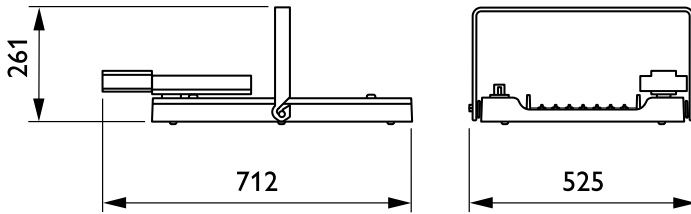

Mechanische eigenschappen en Behuizing

Materiaal behuizing	Aluminium
Reflectormateriaal	-
Optisch materiaal	Polycarbonaat
Materiaal lichtkap/lens	Glas
Bevestigingsmateriaal	Staal
Afwerking lichtkap/lens	Helder
Totale lengte	712 mm
Totale breedte	490 mm
Totale hoogte	120 mm
Kleur	Zilver RAL 9006
Afmetingen (hoogte x breedte x diepte)	120 x 490 x 712 mm (4.7 x 19.3 x 28 in)

GentleSpace Gen3

Maatschets

GentleSpace gen3 BY480P-BY483P

Fotometrische gegevens

OFPC1_BY481XACW1xLED250S840NB

IFGU1_BY481XACW1xLED250S840NB