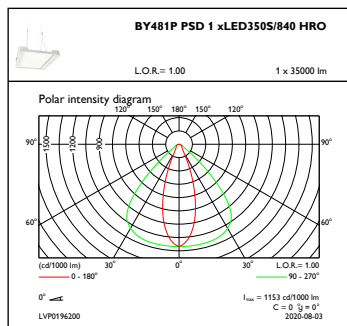

Mechanische eigenschappen en Behuizing

Materiaal behuizing	Aluminium
Reflectormateriaal	-
Optisch materiaal	Polycarbonaat
Materiaal lichtkap/lens	Glas
Bevestigingsmateriaal	Staal
Afwerking lichtkap/lens	Helder
Totale lengte	600 mm
Totale breedte	490 mm
Totale hoogte	85 mm
Kleur	Zilver RAL 9006
Afmetingen (hoogte x breedte x diepte)	85 x 490 x 600 mm (3.3 x 19.3 x 23.6 in)

Initiële prestaties (conform IEC)

Initiële lichtstroom (systeemlichtstroom)	35000 lm
Tolerantie lichtstroom	+/-10%
Initieel rendement LED-armatuur	148 lm/W
Initiële gecorreleerde kleurtemperatuur	4000 K
Initiële kleurweergave-index	>80
Initiële kleurkwaliteit	(0.38, 0.38) SDCM <3
Initieel systeemvermogen	230 W
Tolerantie energieverbruik	+/-10%

Toepassingsomstandigheden

Bereik omgevingstemperatuur	-30 tot +45 °C
Prestaties bij omgevingstemperatuur Tq	45 °C
Maximaal dimniveau	10%
Geschikt voor willekeurig schakelen	Nee

Productgegevens

Volledige productcode	871869940767400
Productnaam voor bestelling	BY481P LED350S/840 PSD HRO GC SI
EAN/UPC - Product	8718699407674
Bestelcode	40767400
Lokale bestelcode	40767400
SAP-numerator - Aantal per pak	1
SAP-numerator - Dozen per buitendoos	1
Materiaalnr. (12NC)	910500465573
Nettogewicht SAP (per stuk)	12,000 kg

GentleSpace Gen3

Maatschets

GentleSpace gen3 BY480P-BY483P

Fotometrische gegevens

OFPC1_BY481PPSD1xLED350S840HRO

IFGU1_BY481PPSD1xLED350S840HRO