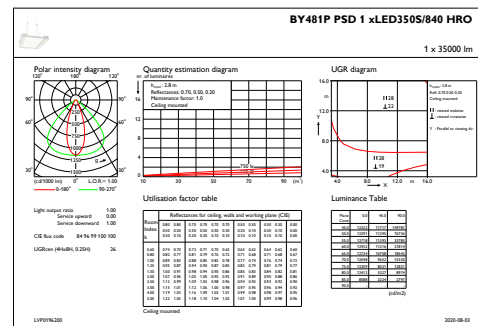

GentleSpace Gen3

Maatschets

GentleSpace gen3 BY480P-BY483P

Fotometrische gegevens

OFPC1_BY481PPSD1xLED350S840HRO

IFGU1_BY481PPSD1xLED350S840HRO