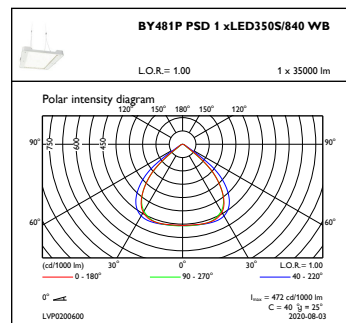

Mechanische eigenschappen en Behuizing

Materiaal behuizing	Aluminium
Reflectormateriaal	-
Optisch materiaal	Polycarbonaat
Materiaal lichtkap/lens	Polycarbonaat
Bevestigingsmateriaal	Staal
Afwerking lichtkap/lens	Helder
Totale lengte	600 mm
Totale breedte	490 mm
Totale hoogte	85 mm
Kleur	Zilver RAL 9006
Afmetingen (hoogte x breedte x diepte)	85 x 490 x 600 mm (3.3 x 19.3 x 23.6 in)

Initiële prestaties (conform IEC)

Initiële lichtstroom (systeemlichtstroom)	35000 lm
Tolerantie lichtstroom	+/-10%
Initieel rendement LED-armatuur	148 lm/W
Initiële gecorreleerde kleurtemperatuur	4000 K
Initiële kleurweergave-index	>80
Initiële kleurkwaliteit	(0.38, 0.38) SDCM <3
Initieel systeemvermogen	230 W
Tolerantie energieverbruik	+/-10%

Toepassingsomstandigheden

Bereik omgevingstemperatuur	-30 tot +45 °C
Prestaties bij omgevingstemperatuur Tq	45 °C
Maximaal dimniveau	10%
Geschikt voor willekeurig schakelen	Nee

Productgegevens

Volledige productcode	871869940793300
Productnaam voor bestelling	BY481P LED350S/840 PSD WB PC SI
EAN/UPC - Product	8718699407933
Bestelcode	40793300
Lokale bestelcode	40793300
SAP-numerator - Aantal per pak	1
SAP-numerator - Dozen per buitendoos	1
Materiaalnr. (12NC)	910500465599
Nettogewicht SAP (per stuk)	11,000 kg

GentleSpace Gen3

Maatschets

GentleSpace gen3 BY480P-BY483P

Fotometrische gegevens

IFGU1_BY481PPSD1xLED350S840WB

OFPC1_BY481PPSD1xLED350S840WB