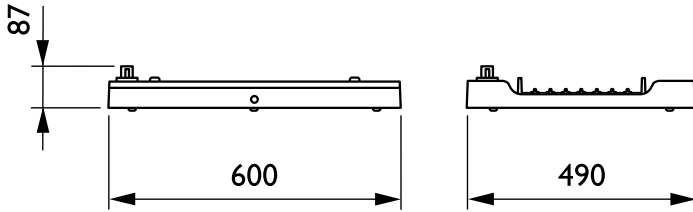

Mechanische eigenschappen en Behuizing

Materiaal behuizing	Aluminium
Reflectormateriaal	-
Optisch materiaal	Polycarbonaat
Materiaal lichtkap/lens	Polycarbonaat
Bevestigingsmateriaal	Staal
Afwerking lichtkap/lens	Helder
Totale lengte	600 mm
Totale breedte	490 mm
Totale hoogte	85 mm
Kleur	Zilver RAL 9006
Afmetingen (hoogte x breedte x diepte)	85 x 490 x 600 mm (3.3 x 19.3 x 23.6 in)

GentleSpace Gen3

Maatschets

GentleSpace gen3 BY480P-BY483P

Fotometrische gegevens

IFGU1_BY481PPSD1xLED350S840WB

OFPC1_BY481PPSD1xLED350S840WB