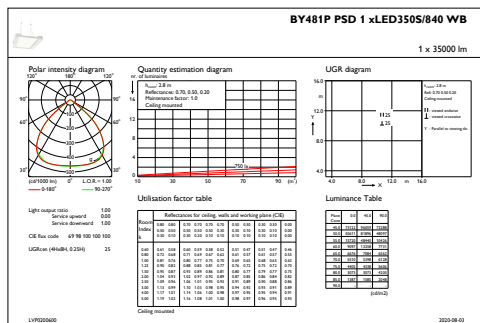

GentleSpace Gen3

Maatschets

GentleSpace gen3 BY480P-BY483P

Fotometrische gegevens

IFGU1_BY481PPSD1xLED350S840WB

OFPC1_BY481PPSD1xLED350S840WB