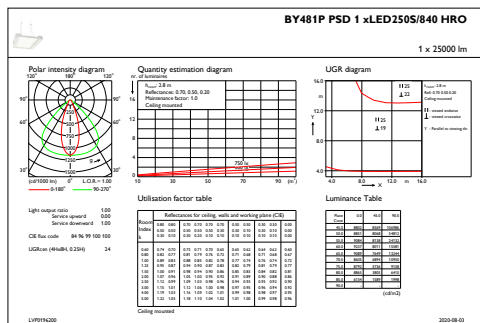

Initiële prestaties (conform IEC)

Initiële lichtstroom (systeemlichtstroom)	25000 lm
Tolerantie lichtstroom	+/-10%
Initieel rendement LED-armatuur	154 lm/W
Initiële gecorreleerde kleurtemperatuur	4000 K
Initiële kleurweergave-index	>80
Initiële kleurkwaliteit	(0.38, 0.38) SDCM <3
Initieel systeemvermogen	160 W
Tolerantie energieverbruik	+/-10%

GentleSpace Gen3

Maatschets

GentleSpace gen3 BY480P-BY483P

Fotometrische gegevens

IFGU1_BY481PPSD1xLED250S840HRO

OFPC1_BY481PPSD1xLED250S840HRO