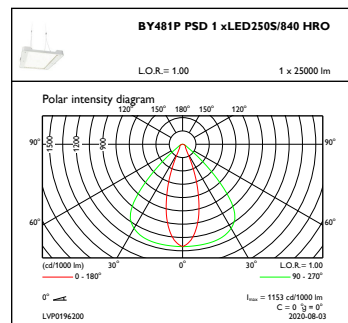

Mechanische eigenschappen en Behuizing

Materiaal behuizing	Aluminium
Reflectormateriaal	-
Optisch materiaal	Polycarbonaat
Materiaal lichtkap/lens	Glas
Bevestigingsmateriaal	Staal
Afwerking lichtkap/lens	Helder
Totale lengte	600 mm
Totale breedte	490 mm
Totale hoogte	85 mm
Kleur	White
Afmetingen (hoogte x breedte x diepte)	85 x 490 x 600 mm (3.3 x 19.3 x 23.6 in)

GentleSpace Gen3

Maatschets

GentleSpace gen3 BY480P-BY483P

Fotometrische gegevens

IFGU1_BY481PPSD1xLED250S840HRO

OFPC1_BY481PPSD1xLED250S840HRO