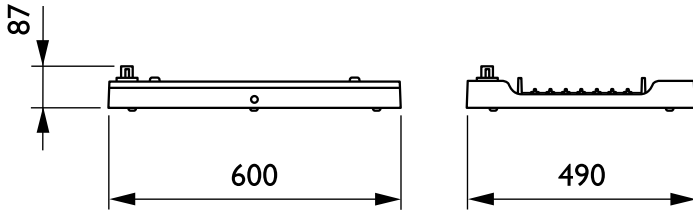

GentleSpace Gen3

Maatschets

GentleSpace gen3 BY480P-BY483P