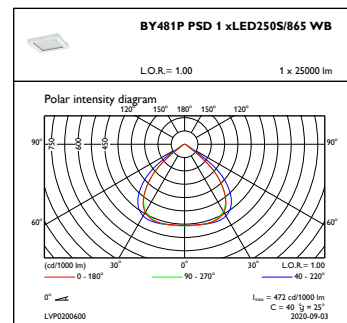

## Mechanische eigenschappen en Behuizing

Materiaal behuizing	Aluminium
Reflectormateriaal	-
Optisch materiaal	Polycarbonaat
Materiaal lichtkap/lens	Glas
Bevestigingsmateriaal	Staal
Afwerking lichtkap/lens	Helder
Totale lengte	600 mm
Totale breedte	490 mm
Totale hoogte	85 mm
Kleur	Zilver RAL 9006
Afmetingen (hoogte x breedte x diepte)	85 x 490 x 600 mm (3.3 x 19.3 x 23.6 in)

## Maatschets

GentleSpace gen3 BY480P-BY483P

## Fotometrische gegevens

IFGU1\_BY481PPSD1xLED250S865WB

OFPC1\_BY481PPSD1xLED250S865WB