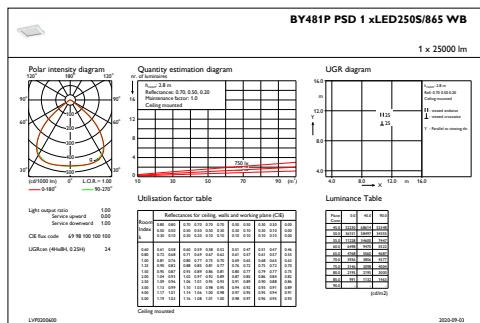

Fotometrische gegevens

IFGU1_BY481PPSD1xLED250S865WB