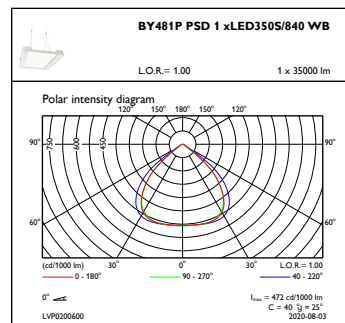

Regelsystemen en Dimmers

Dimbaar	Ja
---------	----

Mechanische eigenschappen en Behuizing

Materiaal behuizing	Aluminium
Reflectormateriaal	-
Optisch materiaal	Polycarbonaat
Materiaal lichtkap/lens	Glas
Bevestigingsmateriaal	Staal
Afwerking lichtkap/lens	Helder
Totale lengte	600 mm
Totale breedte	490 mm
Totale hoogte	85 mm
Kleur	Zilver RAL 9006
Afmetingen (hoogte x breedte x diepte)	85 x 490 x 600 mm (3.3 x 19.3 x 23.6 in)

Toepassingsomstandigheden

Bereik omgevingstemperatuur	-30 tot +45 °C
Prestaties bij omgevingstemperatuur Tq	45 °C
Maximaal dimniveau	10%
Geschikt voor willekeurig schakelen	Nee

Productgegevens

Volledige productcode	871869940832900
Productnaam voor bestelling	BY481P LED350S/840 PSD WB GC SI ELD3
EAN/UPC - Product	8718699408329
Bestelcode	40832900
Lokale bestelcode	40832900
SAP-numerator - Aantal per pak	1
SAP-numerator - Dozen per buitendoos	1
Materiaalnr. (12NC)	910500465617
Nettogewicht SAP (per stuk)	12,500 kg

GentleSpace Gen3

Maatschets

GentleSpace gen3 BY480P-BY483P

Fotometrische gegevens

IFGU1_BY481PPSD1xLED350S840WB

OFPC1_BY481PPSD1xLED350S840WB