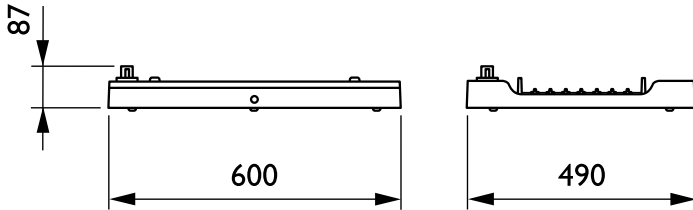

Regelsystemen en Dimmers

Dimbaar	Ja
---------	----

Mechanische eigenschappen en Behuizing

Materiaal behuizing	Aluminium
Reflectormateriaal	-
Optisch materiaal	Polycarbonaat
Materiaal lichtkap/lens	Glas
Bevestigingsmateriaal	Staal
Afwerking lichtkap/lens	Helder
Totale lengte	600 mm
Totale breedte	490 mm
Totale hoogte	85 mm
Kleur	Zilver RAL 9006
Afmetingen (hoogte x breedte x diepte)	85 x 490 x 600 mm (3.3 x 19.3 x 23.6 in)

GentleSpace Gen3

Maatschets

GentleSpace gen3 BY480P-BY483P

Fotometrische gegevens

IFGU1_BY481PPSD1xLED350S840WB

OFPC1_BY481PPSD1xLED350S840WB