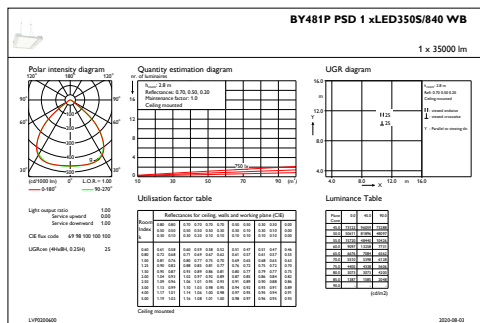

Regelsystemen en Dimmers

Dimbaar	Ja
---------	----

Mechanische eigenschappen en Behuizing

Materiaal behuizing	Aluminium
Reflectormateriaal	-
Optisch materiaal	Polycarbonaat
Materiaal lichtkap/lens	Glas
Bevestigingsmateriaal	Staal
Afwerking lichtkap/lens	Helder
Totale lengte	600 mm
Totale breedte	490 mm
Totale hoogte	85 mm
Kleur	Zilver RAL 9006
Afmetingen (hoogte x breedte x diepte)	85 x 490 x 600 mm (3.3 x 19.3 x 23.6 in)

Toepassingsomstandigheden

Bereik omgevingstemperatuur	-30 tot +45 °C
Prestaties bij omgevingstemperatuur Tq	45 °C
Maximaal dimniveau	10%
Geschikt voor willekeurig schakelen	Nee

Productgegevens

Volledige productcode	871869940832900
Productnaam voor bestelling	BY481P LED350S/840 PSD WB GC SI ELD3
EAN/UPC - Product	8718699408329
Bestelcode	40832900
Lokale bestelcode	40832900
SAP-numerator - Aantal per pak	1
SAP-numerator - Dozen per buitendoos	1
Materiaalnr. (12NC)	910500465617
Nettogewicht SAP (per stuk)	12,500 kg

GentleSpace Gen3

Maatschets

GentleSpace gen3 BY480P-BY483P

Fotometrische gegevens

IFGU1_BY481PPSD1xLED350S840WB

OFPC1_BY481PPSD1xLED350S840WB