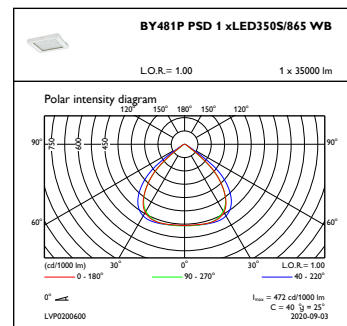

Gestion et gradation

avec gradation	Oui
----------------	-----

Matériaux et finitions

Matériaux du boîtier	Aluminium
Matériaux de réflecteur	-
Constitution de l'optique	Polycarbonate
Matériaux cache optique/lentille	Polycarbonate
Matériel de fixation	Acier
Finition de cache optique/lentille	Transparent
Longueur totale	600 mm
Largeur totale	490 mm
Hauteur totale	85 mm
Couleur	Argent RAL 9006
Dimensions (hauteur x largeur x profondeur)	85 x 490 x 600 mm (3.3 x 19.3 x 23.6 in)

GentleSpace Gen3

Schéma dimensionnel

GentleSpace gen3 BY480P-BY483P

Données photométriques

IFGU1_BY481PPSD1xLED350S865WB

OFPC1_BY481PPSD1xLED350S865WB