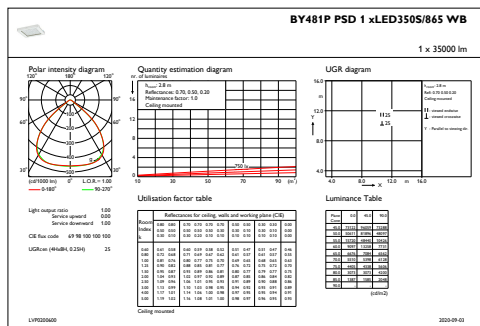

Gestion et gradation

avec gradation	Oui
----------------	-----

Matériaux et finitions

Matériaux du boîtier	Aluminium
Matériaux de réflecteur	-
Constitution de l'optique	Polycarbonate
Matériaux cache optique/lentille	Polycarbonate
Matériel de fixation	Acier
Finition de cache optique/lentille	Transparent
Longueur totale	600 mm
Largeur totale	490 mm
Hauteur totale	85 mm
Couleur	Argent RAL 9006
Dimensions (hauteur x largeur x profondeur)	85 x 490 x 600 mm (3.3 x 19.3 x 23.6 in)

GentleSpace Gen3

Schéma dimensionnel

GentleSpace gen3 BY480P-BY483P

Données photométriques

IFGU1_BY481PPSD1xLED350S865WB

OFPC1_BY481PPSD1xLED350S865WB