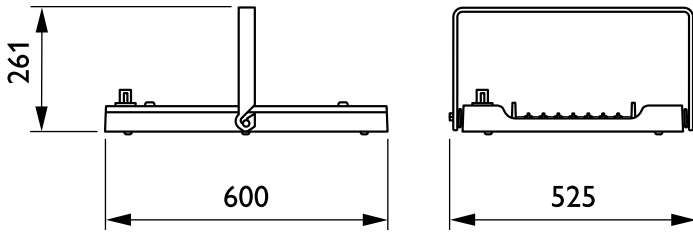

GentleSpace Gen3

Schéma dimensionnel

GentleSpace gen3 BY480P-BY483P