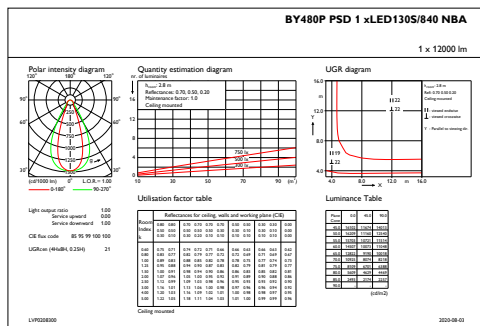

Données photométriques

IFGU1_BY480PPSD1xLED130S840NBA