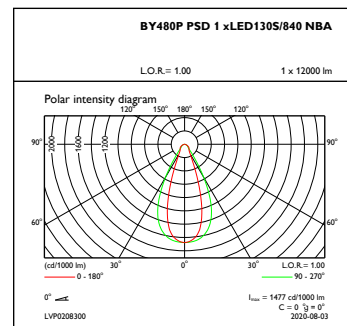

## Schéma dimensionnel

GentleSpace gen3 BY480P-BY483P

## Données photométriques

IFGU1\_BY480PPSD1xLED130S840NBA

OFPC1\_BY480PPSD1xLED130S840NBA