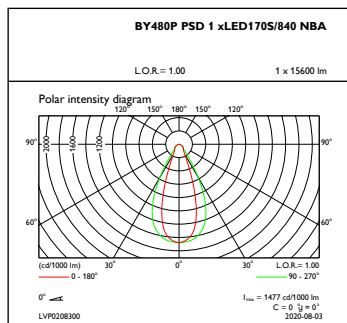

Mechanische eigenschappen en Behuizing

Materiaal behuizing	Aluminium
Reflectormateriaal	-
Optisch materiaal	Polycarbonaat
Materiaal lichtkap/lens	Glas
Bevestigingsmateriaal	Staal
Afwerking lichtkap/lens	Helder
Totale lengte	460 mm
Totale breedte	410 mm
Totale hoogte	80 mm
Diameter	Nee
Kleur	Zilver RAL 9006
Afmetingen (hoogte x breedte x diepte)	80 x 410 x 460 mm (3.1 x 16.1 x 18.1 in)

Toepassingsomstandigheden

Bereik omgevingstemperatuur	-30 tot +45 °C
Prestaties bij omgevingstemperatuur Tq	45 °C
Maximaal dimniveau	10%
Geschikt voor willekeurig schakelen	Nee

Productgegevens

Volledige productcode	871869941464100
Productnaam voor bestelling	BY480P LED170S/840 PSD NBA GC SI
EAN/UPC - Product	8718699414641
Bestelcode	41464100
Lokale bestelcode	41464100
SAP-numerator - Aantal per pak	1
SAP-numerator - Dozen per buitendoos	1
Materiaalnr. (12NC)	910500465802
Nettogewicht SAP (per stuk)	7,900 kg

GentleSpace Gen3

Maatschets

GentleSpace gen3 BY480P-BY483P

Fotometrische gegevens

OFPC1_BY480PPSD1xLED170S840NBA

IFGU1_BY480PPSD1xLED170S840NBA