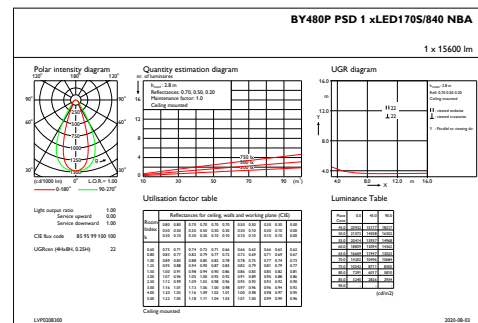

GentleSpace Gen3

Maatschets

GentleSpace gen3 BY480P-BY483P

Fotometrische gegevens

OFPC1_BY480PPSD1xLED170S840NBA

IFGU1_BY480PPSD1xLED170S840NBA