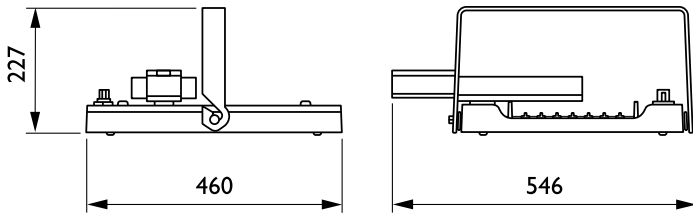

Mechanische eigenschappen en Behuizing

Materiaal behuizing	Aluminium
Reflectormateriaal	-
Optisch materiaal	Polycarbonaat
Materiaal lichtkap/lens	Glas
Bevestigingsmateriaal	Staal
Afwerking lichtkap/lens	Helder
Totale lengte	460 mm
Totale breedte	410 mm
Totale hoogte	80 mm
Diameter	Nee
Kleur	Zilver RAL 9006
Afmetingen (hoogte x breedte x diepte)	80 x 410 x 460 mm (3.1 x 16.1 x 18.1 in)

Toepassingsomstandigheden

Bereik omgevingstemperatuur	-30 tot +45 °C
Prestaties bij omgevingstemperatuur Tq	45 °C
Maximaal dimniveau	10%
Geschikt voor willekeurig schakelen	Nee

Productgegevens

Volledige productcode	871869941464100
Productnaam voor bestelling	BY480P LED170S/840 PSD NBA GC SI
EAN/UPC - Product	8718699414641
Bestelcode	41464100
Lokale bestelcode	41464100
SAP-numerator - Aantal per pak	1
SAP-numerator - Dozen per buitendoos	1
Materiaalnr. (12NC)	910500465802
Nettogewicht SAP (per stuk)	7,900 kg

GentleSpace Gen3

Maatschets

GentleSpace gen3 BY480P-BY483P

Fotometrische gegevens

OFPC1_BY480PPSD1xLED170S840NBA

IFGU1_BY480PPSD1xLED170S840NBA