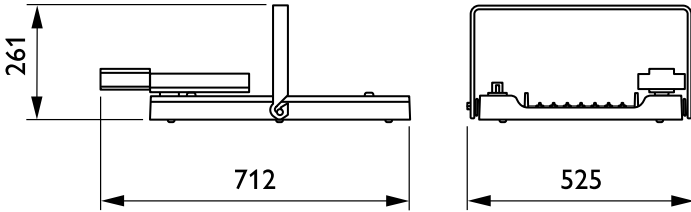

Mechanische eigenschappen en Behuizing

Materiaal behuizing	Aluminium
Reflectormateriaal	-
Optisch materiaal	Polycarbonaat
Materiaal lichtkap/lens	Glas
Bevestigingsmateriaal	Staal
Afwerking lichtkap/lens	Helder
Totale lengte	600 mm
Totale breedte	490 mm
Totale hoogte	85 mm
Diameter	Nee
Kleur	Zilver RAL 9006
Afmetingen (hoogte x breedte x diepte)	85 x 490 x 600 mm (3.3 x 19.3 x 23.6 in)

Toepassingsomstandigheden

Bereik omgevingstemperatuur	-30 tot +45 °C
Prestaties bij omgevingstemperatuur Tq	45 °C
Maximaal dimniveau	10%
Geschikt voor willekeurig schakelen	Nee

Productgegevens

Volledige productcode	871869941465800
Productnaam voor bestelling	BY481P LED250S/840 PSD NBA GC SI
EAN/UPC - Product	8718699414658
Bestelcode	41465800
Lokale bestelcode	41465800
SAP-numerator - Aantal per pak	1
SAP-numerator - Dozen per buitendoos	1
Materiaalnr. (12NC)	910500465803
Nettogewicht SAP (per stuk)	12,000 kg

GentleSpace Gen3

Maatschets

GentleSpace gen3 BY480P-BY483P

Fotometrische gegevens

IFGU1_BY481PPSD1xLED250S840NBA

OFPC1_BY481PPSD1xLED250S840NBA