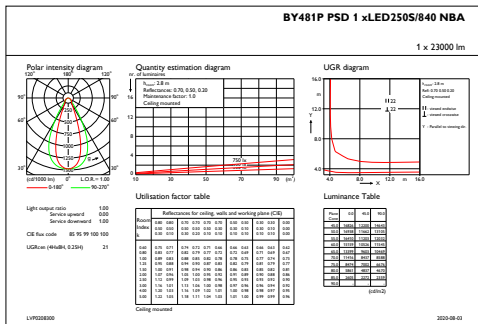

Toepassingsomstandigheden

Bereik omgevingstemperatuur	-30 tot +45 °C
Prestaties bij omgevingstemperatuur Tq	45 °C
Maximaal dimniveau	10%
Geschikt voor willekeurig schakelen	Nee

Productgegevens

Volledige productcode	871869941465800
Productnaam voor bestelling	BY481P LED250S/840 PSD NBA GC SI
EAN/UPC - Product	8718699414658
Bestelcode	41465800
Lokale bestelcode	41465800
SAP-numerator - Aantal per pak	1
SAP-numerator - Dozen per buitendoos	1
Materiaalnr. (12NC)	910500465803
Nettogewicht SAP (per stuk)	12,000 kg

GentleSpace Gen3

Maatschets

GentleSpace gen3 BY480P-BY483P

Fotometrische gegevens

IFGU1_BY481PPSD1xLED250S840NBA

OFPC1_BY481PPSD1xLED250S840NBA