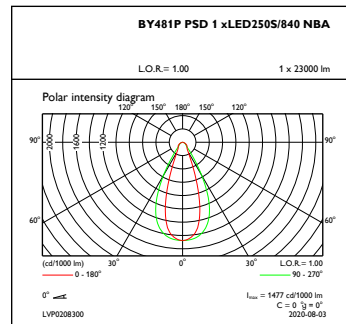

Mechanische eigenschappen en Behuizing

Materiaal behuizing	Aluminium
Reflectormateriaal	-
Optisch materiaal	Polycarbonaat
Materiaal lichtkap/lens	Glas
Bevestigingsmateriaal	Staal
Afwerking lichtkap/lens	Helder
Totale lengte	600 mm
Totale breedte	490 mm
Totale hoogte	85 mm
Diameter	Nee
Kleur	Zilver RAL 9006
Afmetingen (hoogte x breedte x diepte)	85 x 490 x 600 mm (3.3 x 19.3 x 23.6 in)

GentleSpace Gen3

Maatschets

GentleSpace gen3 BY480P-BY483P

Fotometrische gegevens

IFGU1_BY481PPSD1xLED250S840NBA

OFPC1_BY481PPSD1xLED250S840NBA